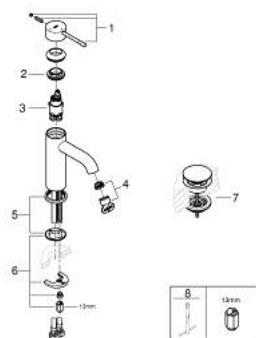

24 179 001 ESSENCE JEDNORUČNA BATERIJA ZA UMIVAONIK 1/2" S-SIZE

PRODUCT DESCRIPTION

- Colour: chrome
- instalacija na 1 otvor
- metalna ručica
- GROHE SilkMove keramički mešač 28 mm
- EcoMode - cold water flow in mid-lever position saves energy
- sa limitatorom temperature
- GROHE LongLife premaz
- GROHE EcoJoy tehnologija za manju potrošnju vode i savršen protok
- maximum flow rate (at 3 bar): 5 l/min
- GROHE FastFixation Plus instalacijski sistem
- glatko telo
- waste set with push-open plug
- fleksibilna spojna creva
- professional edition
- replaces Essence basin mixer 23 797 001

24 179 001 ESSENCE JEDNORUČNA BATERIJA ZA UMIVAONIK 1/2"
S-SIZE

SPARE PARTS, децембар 2021 – now

- 1: Ručica (Spare part-nr. 46918000)
 - 2: Prsten armature (Spare part-nr. 46715000)
 - 3: Mešač (Spare part-nr. 46580000)
 - 4: Perlator (Spare part-nr. 48270000)
 - 5: Rozeta (Spare part-nr. 48603000)
 - 6: Pribor za učvršćivanje (Spare part-nr. 46645000)
 - 7: Waste set with push-open plug (Spare part-nr. 65807000)
 - 8: Instalacioni ključ (Spare part-nr. 19017000)*
- * Optional accessories