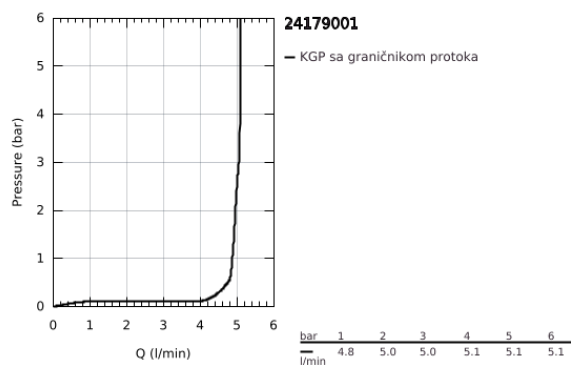

## 24 179 001 ESSENCE JEDNORUČNA BATERIJA ZA UMIVAONIK 1/2" S-SIZE

### PRODUCT DESCRIPTION

- Colour: chrome
- instalacija na 1 otvor
- metalna ručica
- GROHE SilkMove keramički mešač 28 mm
- OpenCold - cold water flow in mid-lever position
- sa limitatorom temperature
- GROHE LongLife premaz
- GROHE EcoJoy tehnologija za manju potrošnju vode i savršen protok
- maximum flow rate (at 3 bar): 5 l/min
- GROHE FastFixation Plus instalacijski sistem
- glatko telo
- waste set with push-open plug
- fleksibilna spojna creva
- professional edition