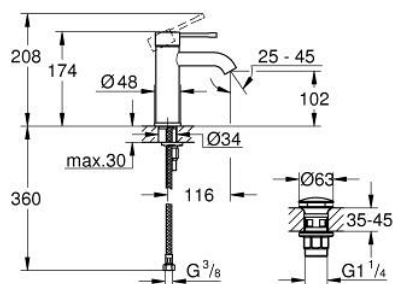

24 179 001 ESSENCE JEDNORUČNA BATERIJA ZA UMIVAONIK 1/2" S-SIZE

PRODUCT DESCRIPTION

- Colour: chrome
- instalacija na 1 otvor
- metalna ručica
- GROHE SilkMove keramički mešač 28 mm
- EcoMode - cold water flow in mid-lever position saves energy
- sa limitatorom temperature
- GROHE LongLife premaz
- GROHE EcoJoy tehnologija za manju potrošnju vode i savršen protok
- maximum flow rate (at 3 bar): 5 l/min
- GROHE FastFixation Plus instalacijski sistem
- glatko telo
- waste set with push-open plug
- fleksibilna spojna creva
- professional edition
- replaces Essence basin mixer 23 797 001

24 179 001 ESSENCE JEDNORUČNA BATERIJA ZA UMIVAONIK 1/2"
S-SIZE

SPARE PARTS, децембар 2021 – now

- 1: Ručica (Spare part-nr. 46918000)
 - 2: Prsten armature (Spare part-nr. 46715000)
 - 3: Mešač (Spare part-nr. 46580000)
 - 4: Perlator (Spare part-nr. 48270000)
 - 5: Rozeta (Spare part-nr. 48603000)
 - 6: Pribor za učvršćivanje (Spare part-nr. 46645000)
 - 7: Waste set with push-open plug (Spare part-nr. 65807000)
 - 8: Instalacioni ključ (Spare part-nr. 19017000)*
- * Optional accessories