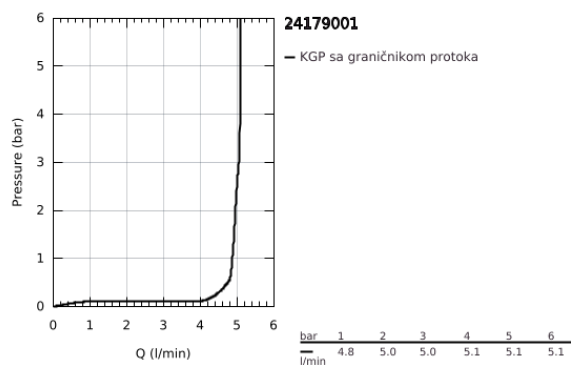

24 179 001 ESSENCE JEDNORUČNA BATERIJA ZA UMIVAONIK 1/2" S-SIZE

PRODUCT DESCRIPTION

- Colour: chrome
- instalacija na 1 otvor
- metalna ručica
- GROHE SilkMove keramički mešač 28 mm
- EcoMode - cold water flow in mid-lever position saves energy
- sa limitatorom temperature
- GROHE LongLife premaz
- GROHE EcoJoy tehnologija za manju potrošnju vode i savršen protok
- maximum flow rate (at 3 bar): 5 l/min
- GROHE FastFixation Plus instalacijski sistem
- glatko telo
- waste set with push-open plug
- fleksibilna spojna creva
- professional edition
- replaces Essence basin mixer 23 797 001