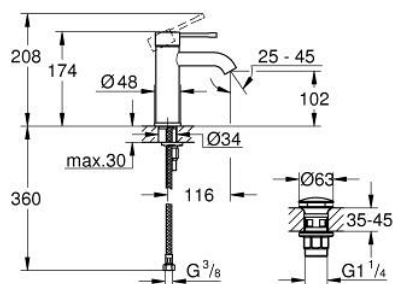

## 24 179 001 ESSENCE JEDNORUČNA BATERIJA ZA UMIVAONIK 1/2" S-SIZE

### PRODUCT DESCRIPTION

- Colour: chrome
- instalacija na 1 otvor
- metalna ručica
- GROHE SilkMove keramički mešač 28 mm
- OpenCold - cold water flow in mid-lever position
- sa limitatorom temperature
- GROHE LongLife premaz
- GROHE EcoJoy tehnologija za manju potrošnju vode i savršen protok
- maximum flow rate (at 3 bar): 5 l/min
- GROHE FastFixation Plus instalacijski sistem
- glatko telo
- waste set with push-open plug
- fleksibilna spojna creva
- professional edition

24 179 001 ESSENCE JEDNORUČNA BATERIJA ZA UMIVAONIK 1/2"  
**S-SIZE**

**SPARE PARTS**, децембар 2021 – now

- 1: Ručica (Spare part-nr. 46918000)
  - 2: Prsten armature (Spare part-nr. 46715000)
  - 3: Mešač (Spare part-nr. 46580000)
  - 4: Perlator (Spare part-nr. 48270000)
  - 5: Rozeta (Spare part-nr. 48603000)
  - 6: Pribor za učvršćivanje (Spare part-nr. 46645000)
  - 7: Waste set with push-open plug (Spare part-nr. 65807000)
  - 8: Instalacioni ključ (Spare part-nr. 19017000)\*
- \* Optional accessories