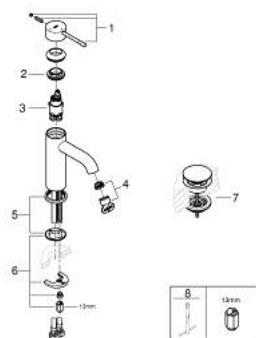

## 24 179 001 ESSENCE JEDNORUČNA BATERIJA ZA UMIVAONIK 1/2" S-SIZE

### PRODUCT DESCRIPTION

- Colour: chrome
- instalacija na 1 otvor
- metalna ručica
- GROHE SilkMove keramički mešač 28 mm
- OpenCold - cold water flow in mid-lever position
- sa limitatorom temperature
- GROHE LongLife premaz
- GROHE EcoJoy tehnologija za manju potrošnju vode i savršen protok
- maximum flow rate (at 3 bar): 5 l/min
- GROHE FastFixation Plus instalacijski sistem
- glatko telo
- waste set with push-open plug
- fleksibilna spojna creva
- professional edition

24 179 001 ESSENCE JEDNORUČNA BATERIJA ZA UMIVAONIK 1/2"  
**S-SIZE**

**SPARE PARTS**, децембар 2021 – now

- 1: Ručica (Spare part-nr. 46918000)
  - 2: Prsten armature (Spare part-nr. 46715000)
  - 3: Mešač (Spare part-nr. 46580000)
  - 4: Perlator (Spare part-nr. 48270000)
  - 5: Rozeta (Spare part-nr. 48603000)
  - 6: Pribor za učvršćivanje (Spare part-nr. 46645000)
  - 7: Waste set with push-open plug (Spare part-nr. 65807000)
  - 8: Instalacioni ključ (Spare part-nr. 19017000)\*
- \* Optional accessories