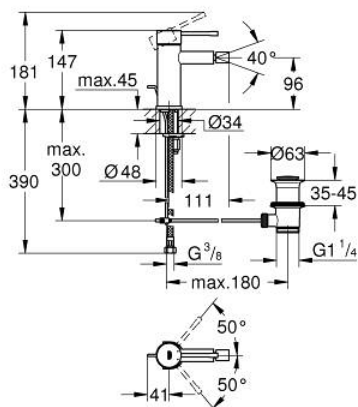

24 178 GN1 ESSENCE JEDNORUČNA BATERIJA ZA BIDE 1/2" S-SIZE

PRODUCT DESCRIPTION

- Colour: brushed cool sunrise
- instalacija na 1 otvor
- metalna ručica
- GROHE SilkMove keramički mešač 28 mm
- sa limitatorom temperature
- GROHE LongLife premaz
- AquaCalibrator
- maximum flow rate (at 3 bar): 5 l/min
- FastFixation Plus instalacijski sistem
- perlator sa kuglastim zglobovima
- automatski gornji deo za sifon 1 1/4"
- fleksibilna spojna creva
- min. preporučeni pritisak 1.0 bar

24 178 GN1 ESSENCE JEDNORUČNA BATERIJA ZA BIDE 1/2" S-SIZE

SPARE PARTS, фебрыар 2022 – now

- 1: Ručica (Spare part-nr. 46917GN0)
 - 2: Prsten armature (Spare part-nr. 46715000)
 - 3: Mešač (Spare part-nr. 46580000)
 - 4: Automatska šipka (Spare part-nr. 46739GN0)
 - 5: Perlator (Spare part-nr. 13998000)
 - 6: Rozeta (Spare part-nr. 48603GN0)
 - 7: Pribor za učvršćivanje (Spare part-nr. 46645000)
 - 8: Set za odliv otpadne vode 1 1/4" (Spare part-nr. 28910GN0)
 - 8.1: Utikač (Spare part-nr. 07182GN0)
 - 8.2: Noseća osovina (Spare part-nr. 07052000)
 - 9: Instalacioni ključ (Spare part-nr. 19017000)*
 - 10: Noseća osovina (Spare part-nr. 07341000)*
- * Optional accessories