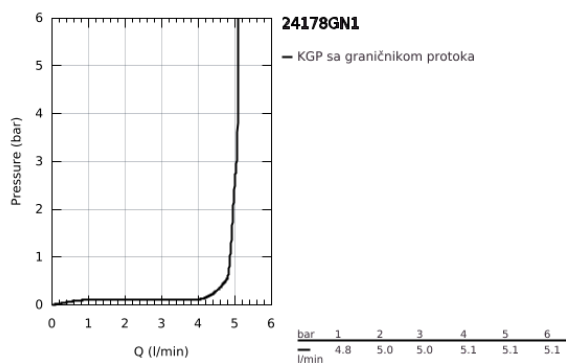

24 178 GN1 ESSENCE JEDNORUČNA BATERIJA ZA BIDE 1/2" S-SIZE

PRODUCT DESCRIPTION

- Colour: brushed cool sunrise
- instalacija na 1 otvor
- metalna ručica
- GROHE SilkMove keramički mešač 28 mm
- sa limitatorom temperature
- GROHE LongLife premaz
- AquaCalibrator
- maximum flow rate (at 3 bar): 5 l/min
- FastFixation Plus instalacijski sistem
- perlator sa kuglastim zglobovima
- automatski gornji deo za sifon 1 1/4"
- fleksibilna spojna creva
- min. preporučeni pritisak 1.0 bar

24 178 GN1 ESSENCE JEDNORUČNA BATERIJA ZA BIDE 1/2" S-SIZE

SPARE PARTS, фебрыар 2022 – now

- 1: Ručica (Spare part-nr. 46917GN0)
 - 2: Prsten armature (Spare part-nr. 46715000)
 - 3: Mešač (Spare part-nr. 46580000)
 - 4: Automatska šipka (Spare part-nr. 46739GN0)
 - 5: Perlator (Spare part-nr. 13998000)
 - 6: Rozeta (Spare part-nr. 48603GN0)
 - 7: Pribor za učvršćivanje (Spare part-nr. 46645000)
 - 8: Set za odliv otpadne vode 1 1/4" (Spare part-nr. 28910GN0)
 - 8.1: Utikač (Spare part-nr. 07182GN0)
 - 8.2: Noseća osovina (Spare part-nr. 07052000)
 - 9: Instalacioni ključ (Spare part-nr. 19017000)*
 - 10: Noseća osovina (Spare part-nr. 07341000)*
- * Optional accessories