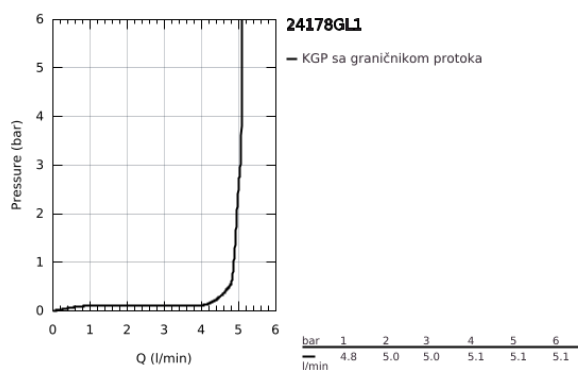

## 24 178 GL1 ESSENCE JEDNORUČNA BATERIJA ZA BIDE 1/2" S-SIZE

### PRODUCT DESCRIPTION

- Colour: cool sunrise
- instalacija na 1 otvor
- metalna ručica
- GROHE SilkMove keramički mešač 28 mm
- sa limitatorom temperature
- GROHE LongLife premaz
- AquaCalibrator
- maximum flow rate (at 3 bar): 5 l/min
- FastFixation Plus instalacijski sistem
- perlator sa kuglastim zglobom
- automatski gornji deo za sifon 1 1/4"
- fleksibilna spojna creva
- min. preporučeni pritisak 1.0 bar