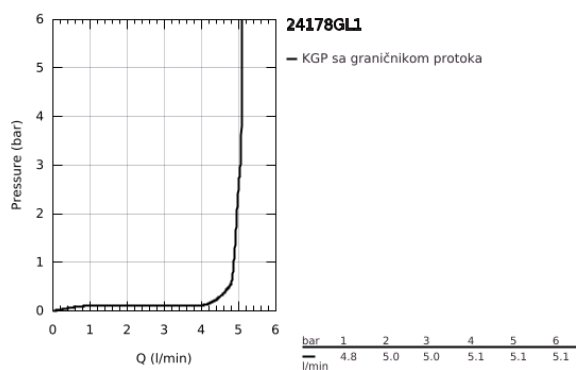

24 178 GL1 ESSENCE JEDNORUČNA BATERIJA ZA BIDE 1/2" S-SIZE

PRODUCT DESCRIPTION

- Colour: cool sunrise
- instalacija na 1 otvor
- metalna ručica
- GROHE SilkMove keramički mešač 28 mm
- sa limitatorom temperature
- GROHE LongLife premaz
- GROHE EcoJoy tehnologija za manju potrošnju vode i savršen protok
- maximum flow rate (at 3 bar): 5 l/min
- GROHE FastFixation Plus instalacijski sistem
- perlator sa kuglastim zglobovima
- automatski gornji deo za sifon 1 1/4"
- fleksibilna spojna creva
- min. preporučeni pritisak 1.0 bar

24 178 GL1 ESSENCE JEDNORUČNA BATERIJA ZA BIDE 1/2" S-SIZE

SPARE PARTS, фебрыар 2022 – now

- 1: Ručica (Spare part-nr. 46917GL0)
 - 2: Prsten armature (Spare part-nr. 46715000)
 - 3: Mešač (Spare part-nr. 46580000)
 - 4: lift rod (Spare part-nr. 46739GL0)
 - 5: Perlator (Spare part-nr. 13998000)
 - 6: Rozeta (Spare part-nr. 48603GL0)
 - 7: Pribor za učvršćivanje (Spare part-nr. 46645000)
 - 8: Set za odliv otpadne vode 1 1/4" (Spare part-nr. 28910GL0)
 - 8.1: Utikač (Spare part-nr. 07182GL0)
 - 8.2: Noseća osovina (Spare part-nr. 07052000)
 - 9: Instalacioni ključ (Spare part-nr. 19017000)*
 - 10: Noseća osovina (Spare part-nr. 07341000)*
- * Optional accessories