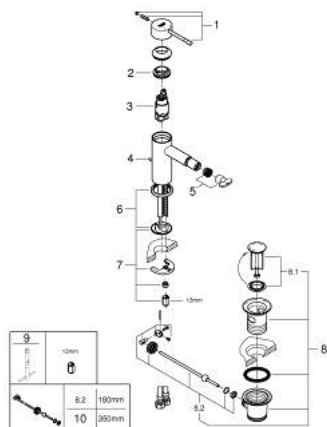

24 178 GL1 ESSENCE JEDNORUČNA BATERIJA ZA BIDE 1/2" S-SIZE

PRODUCT DESCRIPTION

- Colour: cool sunrise
- instalacija na 1 otvor
- metalna ručica
- GROHE SilkMove keramički mešač 28 mm
- sa limitatorom temperature
- GROHE LongLife premaz
- GROHE EcoJoy tehnologija za manju potrošnju vode i savršen protok
- maximum flow rate (at 3 bar): 5 l/min
- GROHE FastFixation Plus instalacijski sistem
- perlator sa kuglastim zglobovima
- automatski gornji deo za sifon 1 1/4"
- fleksibilna spojna creva
- min. preporučeni pritisak 1.0 bar

24 178 GL1 ESSENCE JEDNORUČNA BATERIJA ZA BIDE 1/2" S-SIZE

SPARE PARTS, фебрыар 2022 – now

- 1: Ručica (Spare part-nr. 46917GL0)
 - 2: Prsten armature (Spare part-nr. 46715000)
 - 3: Mešač (Spare part-nr. 46580000)
 - 4: lift rod (Spare part-nr. 46739GL0)
 - 5: Perlator (Spare part-nr. 13998000)
 - 6: Rozeta (Spare part-nr. 48603GL0)
 - 7: Pribor za učvršćivanje (Spare part-nr. 46645000)
 - 8: Set za odliv otpadne vode 1 1/4" (Spare part-nr. 28910GL0)
 - 8.1: Utikač (Spare part-nr. 07182GL0)
 - 8.2: Noseća osovina (Spare part-nr. 07052000)
 - 9: Instalacioni ključ (Spare part-nr. 19017000)*
 - 10: Noseća osovina (Spare part-nr. 07341000)*
- * Optional accessories