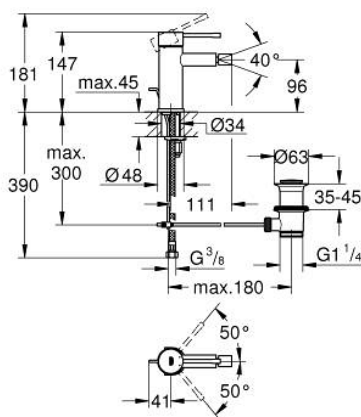

## 24 178 GL1 ESSENCE JEDNORUČNA BATERIJA ZA BIDE 1/2" S-SIZE

### PRODUCT DESCRIPTION

- Colour: cool sunrise
- instalacija na 1 otvor
- metalna ručica
- GROHE SilkMove keramički mešač 28 mm
- sa limitatorom temperature
- GROHE LongLife premaz
- AquaCalibrator
- maximum flow rate (at 3 bar): 5 l/min
- FastFixation Plus instalacijski sistem
- perlator sa kuglastim zglobom
- automatski gornji deo za sifon 1 1/4"
- fleksibilna spojna creva
- min. preporučeni pritisak 1.0 bar

### SPARE PARTS, фебрыар 2022 – now

- 1: Ručica (Spare part-nr. 46917GL0)
  - 2: Prsten armature (Spare part-nr. 46715000)
  - 3: Mešač (Spare part-nr. 46580000)
  - 4: lift rod (Spare part-nr. 46739GL0)
  - 5: Perlator (Spare part-nr. 13998000)
  - 6: Rozeta (Spare part-nr. 48603GL0)
  - 7: Pribor za učvršćivanje (Spare part-nr. 46645000)
  - 8: Set za odliv otpadne vode 1 1/4" (Spare part-nr. 28910GL0)
  - 8.1: Utikač (Spare part-nr. 07182GL0)
  - 8.2: Noseća osovina (Spare part-nr. 07052000)
  - 9: Instalacioni ključ (Spare part-nr. 19017000)\*
  - 10: Noseća osovina (Spare part-nr. 07341000)\*
- \* Optional accessories