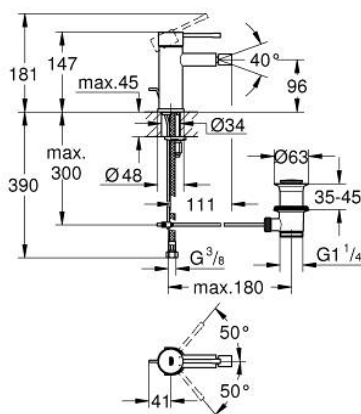

24 178 GL1 ESSENCE JEDNORUČNA BATERIJA ZA BIDE 1/2" S-SIZE

PRODUCT DESCRIPTION

- Colour: cool sunrise
- instalacija na 1 otvor
- metalna ručica
- GROHE SilkMove keramički mešač 28 mm
- sa limitatorom temperature
- GROHE LongLife premaz
- GROHE EcoJoy tehnologija za manju potrošnju vode i savršen protok
- maximum flow rate (at 3 bar): 5 l/min
- GROHE FastFixation Plus instalacijski sistem
- perlator sa kuglastim zglobovima
- automatski gornji deo za sifon 1 1/4"
- fleksibilna spojna creva
- min. preporučeni pritisak 1.0 bar

24 178 GL1 ESSENCE JEDNORUČNA BATERIJA ZA BIDE 1/2" S-SIZE

SPARE PARTS, фебрыар 2022 – now

- 1: Ručica (Spare part-nr. 46917GL0)
 - 2: Prsten armature (Spare part-nr. 46715000)
 - 3: Mešač (Spare part-nr. 46580000)
 - 4: lift rod (Spare part-nr. 46739GL0)
 - 5: Perlator (Spare part-nr. 13998000)
 - 6: Rozeta (Spare part-nr. 48603GL0)
 - 7: Pribor za učvršćivanje (Spare part-nr. 46645000)
 - 8: Set za odliv otpadne vode 1 1/4" (Spare part-nr. 28910GL0)
 - 8.1: Utikač (Spare part-nr. 07182GL0)
 - 8.2: Noseća osovina (Spare part-nr. 07052000)
 - 9: Instalacioni ključ (Spare part-nr. 19017000)*
 - 10: Noseća osovina (Spare part-nr. 07341000)*
- * Optional accessories