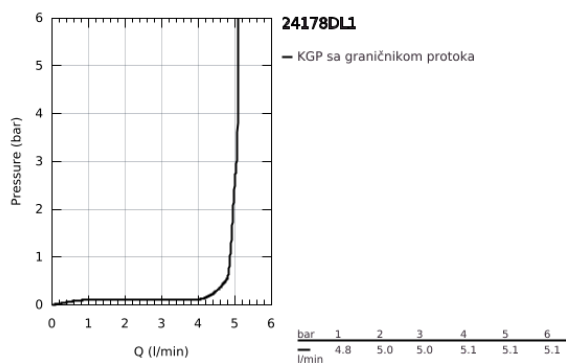

## 24 178 DL1 ESSENCE JEDNORUČNA BATERIJA ZA BIDE 1/2" S-SIZE

### PRODUCT DESCRIPTION

- Colour: brushed warm sunset
- instalacija na 1 otvor
- metalna ručica
- GROHE SilkMove keramički mešač 28 mm
- sa limitatorom temperature
- GROHE LongLife premaz
- AquaCalibrator
- maximum flow rate (at 3 bar): 5 l/min
- FastFixation Plus instalacijski sistem
- perlator sa kuglastim zglobovima
- automatski gornji deo za sifon 1 1/4"
- fleksibilna spojna creva
- min. preporučeni pritisak 1.0 bar