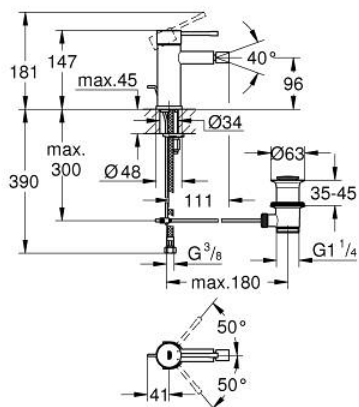

## 24 178 DL1 ESSENCE JEDNORUČNA BATERIJA ZA BIDE 1/2" S-SIZE

### PRODUCT DESCRIPTION

- Colour: brushed warm sunset
- instalacija na 1 otvor
- metalna ručica
- GROHE SilkMove keramički mešač 28 mm
- sa limitatorom temperature
- GROHE LongLife premaz
- AquaCalibrator
- maximum flow rate (at 3 bar): 5 l/min
- FastFixation Plus instalacijski sistem
- perlator sa kuglastim zglobovima
- automatski gornji deo za sifon 1 1/4"
- fleksibilna spojna creva
- min. preporučeni pritisak 1.0 bar

### SPARE PARTS, фебрыар 2022 – now

- 1: Ručica (Spare part-nr. 46917DL0)
  - 2: Prsten armature (Spare part-nr. 46715000)
  - 3: Mešač (Spare part-nr. 46580000)
  - 4: lift rod (Spare part-nr. 46739DL0)
  - 5: Perlator (Spare part-nr. 13998000)
  - 6: Rozeta (Spare part-nr. 48603DL0)
  - 7: Pribor za učvršćivanje (Spare part-nr. 46645000)
  - 8: Set za odliv otpadne vode 1 1/4" (Spare part-nr. 28910DL0)
  - 8.1: Utikač (Spare part-nr. 07182DL0)
  - 8.2: Noseća osovina (Spare part-nr. 07052000)
  - 9: Instalacioni ključ (Spare part-nr. 19017000)\*
  - 10: Noseća osovina (Spare part-nr. 07341000)\*
- \* Optional accessories