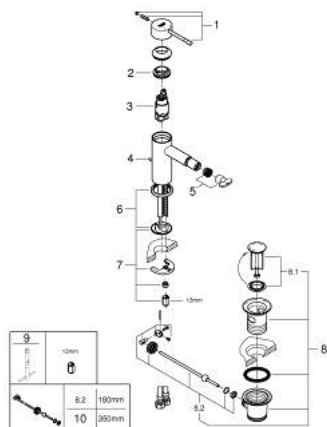

## 24 178 DC1 ESSENCE JEDNORUČNA BATERIJA ZA BIDE 1/2" S-SIZE

### PRODUCT DESCRIPTION

- Colour: supersteel
- instalacija na 1 otvor
- metalna ručica
- GROHE SilkMove keramički mešač 28 mm
- sa limitatorom temperature
- GROHE LongLife premaz
- AquaCalibrator
- maximum flow rate (at 3 bar): 5 l/min
- FastFixation Plus instalacijski sistem
- perlator sa kuglastim zglobovima
- automatski gornji deo za sifon 1 1/4"
- fleksibilna spojna creva
- min. preporučeni pritisak 1.0 bar

### SPARE PARTS, фебрыар 2022 – now

- 1: Ručica (Spare part-nr. 46917DC0)
  - 2: Prsten armature (Spare part-nr. 46715000)
  - 3: Mešač (Spare part-nr. 46580000)
  - 4: Automatska šipka (Spare part-nr. 46739EN0)
  - 5: Perlator (Spare part-nr. 13998000)
  - 6: Rozeta (Spare part-nr. 48603DC0)
  - 7: Pribor za učvršćivanje (Spare part-nr. 46645000)
  - 8: Set za odliv otpadne vode 1 1/4" (Spare part-nr. 28910DC0)
  - 8.1: Utikač (Spare part-nr. 07182DC0)
  - 8.2: Noseća osovina (Spare part-nr. 07052000)
  - 9: Instalacioni ključ (Spare part-nr. 19017000)\*
  - 10: Noseća osovina (Spare part-nr. 07341000)\*
- \* Optional accessories