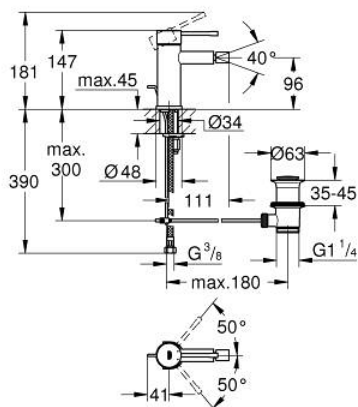

24 178 DC1 ESSENCE JEDNORUČNA BATERIJA ZA BIDE 1/2" S-SIZE

PRODUCT DESCRIPTION

- Colour: supersteel
- instalacija na 1 otvor
- metalna ručica
- GROHE SilkMove keramički mešač 28 mm
- sa limitatorom temperature
- GROHE LongLife premaz
- GROHE EcoJoy tehnologija za manju potrošnju vode i savršen protok
- maximum flow rate (at 3 bar): 5 l/min
- GROHE FastFixation Plus instalacijski sistem
- perlator sa kuglastim zglobovima
- automatski gornji deo za sifon 1 1/4"
- fleksibilna spojna creva
- min. preporučeni pritisak 1.0 bar

24 178 DC1 ESSENCE JEDNORUČNA BATERIJA ZA BIDE 1/2" S-SIZE

SPARE PARTS, фебруар 2022 – now

- 1: Ručica (Spare part-nr. 46917DC0)
 - 2: Prsten armature (Spare part-nr. 46715000)
 - 3: Mešač (Spare part-nr. 46580000)
 - 4: Automatska šipka (Spare part-nr. 46739EN0)
 - 5: Perlator (Spare part-nr. 13998000)
 - 6: Rozeta (Spare part-nr. 48603DC0)
 - 7: Pribor za učvršćivanje (Spare part-nr. 46645000)
 - 8: Set za odliv otpadne vode 1 1/4" (Spare part-nr. 28910DC0)
 - 8.1: Utikač (Spare part-nr. 07182DC0)
 - 8.2: Noseća osovina (Spare part-nr. 07052000)
 - 9: Instalacioni ključ (Spare part-nr. 19017000)*
 - 10: Noseća osovina (Spare part-nr. 07341000)*
- * Optional accessories