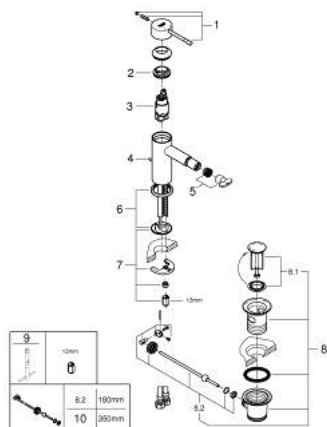

24 178 DC1 ESSENCE JEDNORUČNA BATERIJA ZA BIDE 1/2" S-SIZE

PRODUCT DESCRIPTION

- Colour: supersteel
- instalacija na 1 otvor
- metalna ručica
- GROHE SilkMove keramički mešač 28 mm
- sa limitatorom temperature
- GROHE LongLife premaz
- GROHE EcoJoy tehnologija za manju potrošnju vode i savršen protok
- maximum flow rate (at 3 bar): 5 l/min
- GROHE FastFixation Plus instalacijski sistem
- perlator sa kuglastim zglobovima
- automatski gornji deo za sifon 1 1/4"
- fleksibilna spojna creva
- min. preporučeni pritisak 1.0 bar

24 178 DC1 ESSENCE JEDNORUČNA BATERIJA ZA BIDE 1/2" S-SIZE

SPARE PARTS, фебруар 2022 – now

- 1: Ručica (Spare part-nr. 46917DC0)
 - 2: Prsten armature (Spare part-nr. 46715000)
 - 3: Mešač (Spare part-nr. 46580000)
 - 4: Automatska šipka (Spare part-nr. 46739EN0)
 - 5: Perlator (Spare part-nr. 13998000)
 - 6: Rozeta (Spare part-nr. 48603DC0)
 - 7: Pribor za učvršćivanje (Spare part-nr. 46645000)
 - 8: Set za odliv otpadne vode 1 1/4" (Spare part-nr. 28910DC0)
 - 8.1: Utikač (Spare part-nr. 07182DC0)
 - 8.2: Noseća osovina (Spare part-nr. 07052000)
 - 9: Instalacioni ključ (Spare part-nr. 19017000)*
 - 10: Noseća osovina (Spare part-nr. 07341000)*
- * Optional accessories