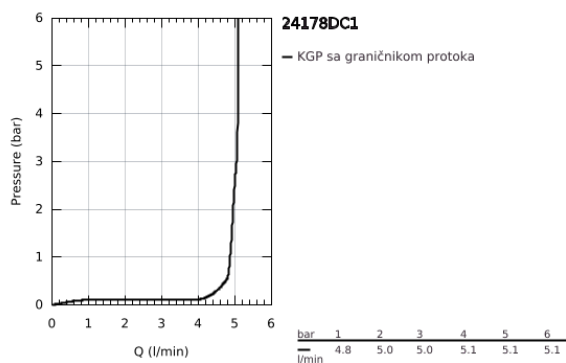

24 178 DC1 ESSENCE JEDNORUČNA BATERIJA ZA BIDE 1/2" S-SIZE

PRODUCT DESCRIPTION

- Colour: supersteel
- instalacija na 1 otvor
- metalna ručica
- GROHE SilkMove keramički mešač 28 mm
- sa limitatorom temperature
- GROHE LongLife premaz
- GROHE EcoJoy tehnologija za manju potrošnju vode i savršen protok
- maximum flow rate (at 3 bar): 5 l/min
- GROHE FastFixation Plus instalacijski sistem
- perlator sa kuglastim zglobovima
- automatski gornji deo za sifon 1 1/4"
- fleksibilna spojna creva
- min. preporučeni pritisak 1.0 bar

24 178 DC1 ESSENCE JEDNORUČNA BATERIJA ZA BIDE 1/2" S-SIZE

SPARE PARTS, фебруар 2022 – now

- 1: Ručica (Spare part-nr. 46917DC0)
 - 2: Prsten armature (Spare part-nr. 46715000)
 - 3: Mešač (Spare part-nr. 46580000)
 - 4: Automatska šipka (Spare part-nr. 46739EN0)
 - 5: Perlator (Spare part-nr. 13998000)
 - 6: Rozeta (Spare part-nr. 48603DC0)
 - 7: Pribor za učvršćivanje (Spare part-nr. 46645000)
 - 8: Set za odliv otpadne vode 1 1/4" (Spare part-nr. 28910DC0)
 - 8.1: Utikač (Spare part-nr. 07182DC0)
 - 8.2: Noseća osovina (Spare part-nr. 07052000)
 - 9: Instalacioni ključ (Spare part-nr. 19017000)*
 - 10: Noseća osovina (Spare part-nr. 07341000)*
- * Optional accessories