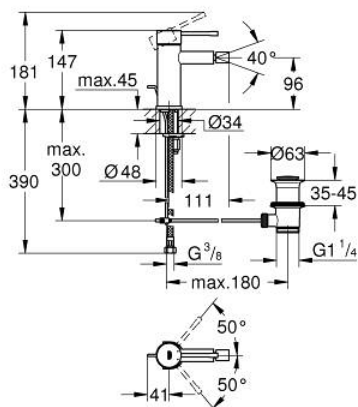

## 24 178 DC1 ESSENCE JEDNORUČNA BATERIJA ZA BIDE 1/2" S-SIZE

### PRODUCT DESCRIPTION

- Colour: supersteel
- instalacija na 1 otvor
- metalna ručica
- GROHE SilkMove keramički mešač 28 mm
- sa limitatorom temperature
- GROHE LongLife premaz
- AquaCalibrator
- maximum flow rate (at 3 bar): 5 l/min
- FastFixation Plus instalacijski sistem
- perlator sa kuglastim zglobovima
- automatski gornji deo za sifon 1 1/4"
- fleksibilna spojna creva
- min. preporučeni pritisak 1.0 bar