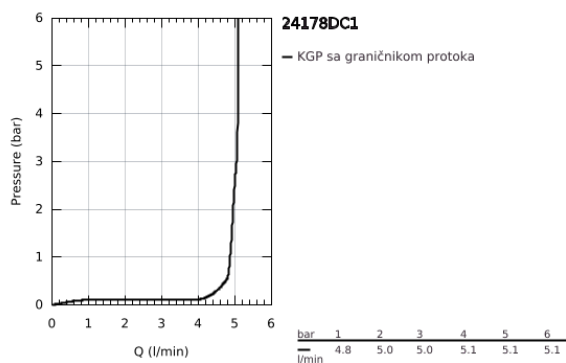

## 24 178 DC1 ESSENCE JEDNORUČNA BATERIJA ZA BIDE 1/2" S-SIZE

### PRODUCT DESCRIPTION

- Colour: supersteel
- instalacija na 1 otvor
- metalna ručica
- GROHE SilkMove keramički mešač 28 mm
- sa limitatorom temperature
- GROHE LongLife premaz
- AquaCalibrator
- maximum flow rate (at 3 bar): 5 l/min
- FastFixation Plus instalacijski sistem
- perlator sa kuglastim zglobovima
- automatski gornji deo za sifon 1 1/4"
- fleksibilna spojna creva
- min. preporučeni pritisak 1.0 bar