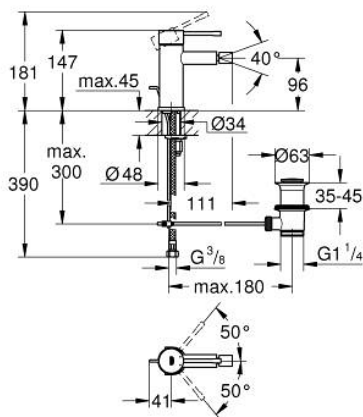

24 178 DA1 ESSENCE JEDNORUČNA BATERIJA ZA BIDE 1/2" S-SIZE

PRODUCT DESCRIPTION

- Colour: warm sunset
- instalacija na 1 otvor
- metalna ručica
- GROHE SilkMove keramički mešač 28 mm
- sa limitatorom temperature
- GROHE LongLife premaz
- GROHE EcoJoy tehnologija za manju potrošnju vode i savršen protok
- maximum flow rate (at 3 bar): 5 l/min
- GROHE FastFixation Plus instalacijski sistem
- perlator sa kuglastim zglobovima
- automatski gornji deo za sifon 1 1/4"
- fleksibilna spojna creva
- min. preporučeni pritisak 1.0 bar

24 178 DA1 ESSENCE JEDNORUČNA BATERIJA ZA BIDE 1/2" S-SIZE

SPARE PARTS, фебрыар 2022 – now

- 1: Ručica (Spare part-nr. 46917DA0)
 - 2: Prsten armature (Spare part-nr. 46715000)
 - 3: Mešač (Spare part-nr. 46580000)
 - 4: lift rod (Spare part-nr. 46739DA0)
 - 5: Perlator (Spare part-nr. 13998000)
 - 6: Rozeta (Spare part-nr. 48603DA0)
 - 7: Pribor za učvršćivanje (Spare part-nr. 46645000)
 - 8: Set za odliv otpadne vode 1 1/4" (Spare part-nr. 28910DA0)
 - 8.1: Utikač (Spare part-nr. 07182DA0)
 - 8.2: Noseća osovina (Spare part-nr. 07052000)
 - 9: Instalacioni ključ (Spare part-nr. 19017000)*
 - 10: Noseća osovina (Spare part-nr. 07341000)*
- * Optional accessories