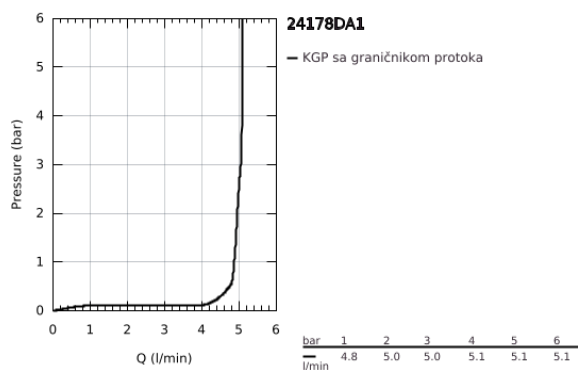

24 178 DA1 ESSENCE JEDNORUČNA BATERIJA ZA BIDE 1/2" S-SIZE

PRODUCT DESCRIPTION

- Colour: warm sunset
- instalacija na 1 otvor
- metalna ručica
- GROHE SilkMove keramički mešač 28 mm
- sa limitatorom temperature
- GROHE LongLife premaz
- GROHE EcoJoy tehnologija za manju potrošnju vode i savršen protok
- maximum flow rate (at 3 bar): 5 l/min
- GROHE FastFixation Plus instalacijski sistem
- perlator sa kuglastim zglobovima
- automatski gornji deo za sifon 1 1/4"
- fleksibilna spojna creva
- min. preporučeni pritisak 1.0 bar

24 178 DA1 ESSENCE JEDNORUČNA BATERIJA ZA BIDE 1/2" S-SIZE

SPARE PARTS, фебрыар 2022 – now

- 1: Ručica (Spare part-nr. 46917DA0)
 - 2: Prsten armature (Spare part-nr. 46715000)
 - 3: Mešač (Spare part-nr. 46580000)
 - 4: lift rod (Spare part-nr. 46739DA0)
 - 5: Perlator (Spare part-nr. 13998000)
 - 6: Rozeta (Spare part-nr. 48603DA0)
 - 7: Pribor za učvršćivanje (Spare part-nr. 46645000)
 - 8: Set za odliv otpadne vode 1 1/4" (Spare part-nr. 28910DA0)
 - 8.1: Utikač (Spare part-nr. 07182DA0)
 - 8.2: Noseća osovina (Spare part-nr. 07052000)
 - 9: Instalacioni ključ (Spare part-nr. 19017000)*
 - 10: Noseća osovina (Spare part-nr. 07341000)*
- * Optional accessories