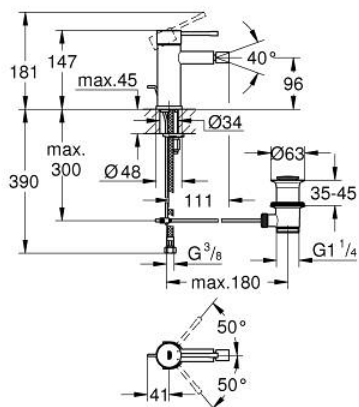

24 178 AL1 ESSENCE JEDNORUČNA BATERIJA ZA BIDE 1/2" S-SIZE

PRODUCT DESCRIPTION

- Colour: brushed hard graphite
- instalacija na 1 otvor
- metalna ručica
- GROHE SilkMove keramički mešač 28 mm
- sa limitatorom temperature
- GROHE LongLife premaz
- AquaCalibrator
- maximum flow rate (at 3 bar): 5 l/min
- FastFixation Plus instalacijski sistem
- perlator sa kuglastim zglobom
- automatski gornji deo za sifon 1 1/4"
- fleksibilna spojna creva
- min. preporučeni pritisak 1.0 bar

24 178 AL1 ESSENCE JEDNORUČNA BATERIJA ZA BIDE 1/2" S-SIZE

SPARE PARTS, фебруар 2022 – now

- 1: Ručica (Spare part-nr. 46917AL0)
 - 2: Prsten armature (Spare part-nr. 46715000)
 - 3: Mešač (Spare part-nr. 46580000)
 - 4: Automatska šipka (Spare part-nr. 46739AL0)
 - 5: Perlator (Spare part-nr. 13998000)
 - 6: Rozeta (Spare part-nr. 48603AL0)
 - 7: Pribor za učvršćivanje (Spare part-nr. 46645000)
 - 8: Set za odliv otpadne vode 1 1/4" (Spare part-nr. 28910AL0)
 - 8.1: Utikač (Spare part-nr. 07182AL0)
 - 8.2: Noseća osovina (Spare part-nr. 07052000)
 - 9: Instalacioni ključ (Spare part-nr. 19017000)*
 - 10: Noseća osovina (Spare part-nr. 07341000)*
- * Optional accessories