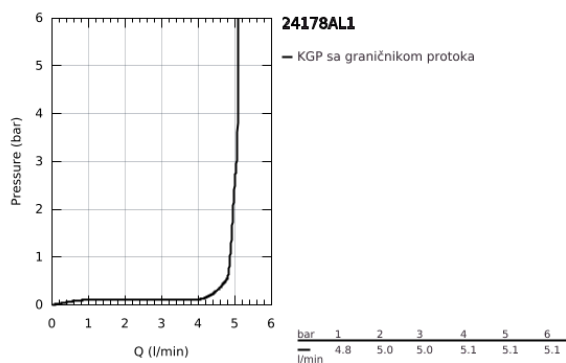

24 178 AL1 ESSENCE JEDNORUČNA BATERIJA ZA BIDE 1/2" S-SIZE

PRODUCT DESCRIPTION

- Colour: brushed hard graphite
- instalacija na 1 otvor
- metalna ručica
- GROHE SilkMove keramički mešač 28 mm
- sa limitatorom temperature
- GROHE LongLife premaz
- AquaCalibrator
- maximum flow rate (at 3 bar): 5 l/min
- FastFixation Plus instalacijski sistem
- perlator sa kuglastim zglobom
- automatski gornji deo za sifon 1 1/4"
- fleksibilna spojna creva
- min. preporučeni pritisak 1.0 bar

24 178 AL1 ESSENCE JEDNORUČNA BATERIJA ZA BIDE 1/2" S-SIZE

SPARE PARTS, фебруар 2022 – now

- 1: Ručica (Spare part-nr. 46917AL0)
 - 2: Prsten armature (Spare part-nr. 46715000)
 - 3: Mešač (Spare part-nr. 46580000)
 - 4: Automatska šipka (Spare part-nr. 46739AL0)
 - 5: Perlator (Spare part-nr. 13998000)
 - 6: Rozeta (Spare part-nr. 48603AL0)
 - 7: Pribor za učvršćivanje (Spare part-nr. 46645000)
 - 8: Set za odliv otpadne vode 1 1/4" (Spare part-nr. 28910AL0)
 - 8.1: Utikač (Spare part-nr. 07182AL0)
 - 8.2: Noseća osovina (Spare part-nr. 07052000)
 - 9: Instalacioni ključ (Spare part-nr. 19017000)*
 - 10: Noseća osovina (Spare part-nr. 07341000)*
- * Optional accessories