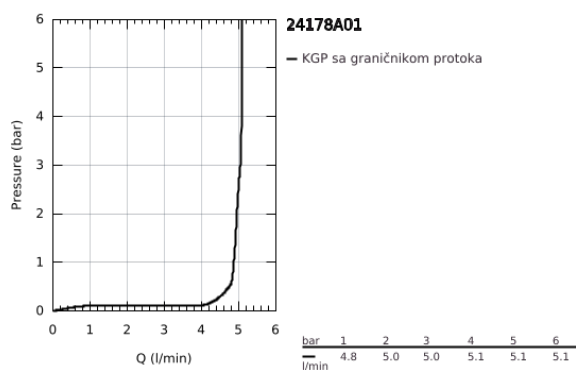

24 178 A01 ESSENCE JEDNORUČNA BATERIJA ZA BIDE 1/2" S-SIZE

PRODUCT DESCRIPTION

- Colour: hard graphite
- instalacija na 1 otvor
- metalna ručica
- GROHE SilkMove keramički mešač 28 mm
- sa limitatorom temperature
- GROHE LongLife premaz
- GROHE EcoJoy tehnologija za manju potrošnju vode i savršen protok
- maximum flow rate (at 3 bar): 5 l/min
- GROHE FastFixation Plus instalacijski sistem
- perlator sa kuglastim zglobovima
- automatski gornji deo za sifon 1 1/4"
- fleksibilna spojna creva
- min. preporučeni pritisak 1.0 bar

24 178 A01 ESSENCE JEDNORUČNA BATERIJA ZA BIDE 1/2" S-SIZE

SPARE PARTS, фебрыар 2022 – now

- 1: Ručica (Spare part-nr. 46917A00)
 - 2: Prsten armature (Spare part-nr. 46715000)
 - 3: Mešač (Spare part-nr. 46580000)
 - 4: Automatska šipka (Spare part-nr. 46739A00)
 - 5: Perlator (Spare part-nr. 13998000)
 - 6: Rozeta (Spare part-nr. 48603A00)
 - 7: Pribor za učvršćivanje (Spare part-nr. 46645000)
 - 8: Set za odliv otpadne vode 1 1/4" (Spare part-nr. 28910A00)
 - 8.1: Utikač (Spare part-nr. 07182A00)
 - 8.2: Noseća osočina (Spare part-nr. 07052000)
 - 9: Instalacioni ključ (Spare part-nr. 19017000)*
 - 10: Noseća osočina (Spare part-nr. 07341000)*
- * Optional accessories