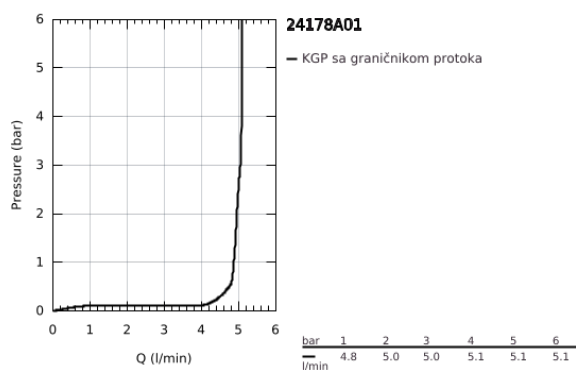

24 178 A01 ESSENCE JEDNORUČNA BATERIJA ZA BIDE 1/2" S-SIZE

PRODUCT DESCRIPTION

- Colour: hard graphite
- instalacija na 1 otvor
- metalna ručica
- GROHE SilkMove keramički mešač 28 mm
- sa limitatorom temperature
- GROHE LongLife premaz
- AquaCalibrator
- maximum flow rate (at 3 bar): 5 l/min
- FastFixation Plus instalacijski sistem
- perlator sa kuglastim zglobom
- automatski gornji deo za sifon 1 1/4"
- fleksibilna spojna creva
- min. preporučeni pritisak 1.0 bar

24 178 A01 ESSENCE JEDNORUČNA BATERIJA ZA BIDE 1/2" S-SIZE

SPARE PARTS, фебрыар 2022 – now

- 1: Ručica (Spare part-nr. 46917A00)
 - 2: Prsten armature (Spare part-nr. 46715000)
 - 3: Mešač (Spare part-nr. 46580000)
 - 4: Automatska šipka (Spare part-nr. 46739A00)
 - 5: Perlator (Spare part-nr. 13998000)
 - 6: Rozeta (Spare part-nr. 48603A00)
 - 7: Pribor za učvršćivanje (Spare part-nr. 46645000)
 - 8: Set za odliv otpadne vode 1 1/4" (Spare part-nr. 28910A00)
 - 8.1: Utikač (Spare part-nr. 07182A00)
 - 8.2: Noseća osovina (Spare part-nr. 07052000)
 - 9: Instalacioni ključ (Spare part-nr. 19017000)*
 - 10: Noseća osovina (Spare part-nr. 07341000)*
- * Optional accessories