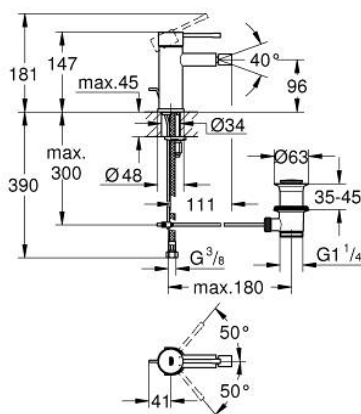

24 178 A01 ESSENCE JEDNORUČNA BATERIJA ZA BIDE 1/2" S-SIZE

PRODUCT DESCRIPTION

- Colour: hard graphite
- instalacija na 1 otvor
- metalna ručica
- GROHE SilkMove keramički mešač 28 mm
- sa limitatorom temperature
- GROHE LongLife premaz
- AquaCalibrator
- maximum flow rate (at 3 bar): 5 l/min
- FastFixation Plus instalacijski sistem
- perlator sa kuglastim zglobom
- automatski gornji deo za sifon 1 1/4"
- fleksibilna spojna creva
- min. preporučeni pritisak 1.0 bar

24 178 A01 ESSENCE JEDNORUČNA BATERIJA ZA BIDE 1/2" S-SIZE

SPARE PARTS, фебрыар 2022 – now

- 1: Ručica (Spare part-nr. 46917A00)
 - 2: Prsten armature (Spare part-nr. 46715000)
 - 3: Mešač (Spare part-nr. 46580000)
 - 4: Automatska šipka (Spare part-nr. 46739A00)
 - 5: Perlator (Spare part-nr. 13998000)
 - 6: Rozeta (Spare part-nr. 48603A00)
 - 7: Pribor za učvršćivanje (Spare part-nr. 46645000)
 - 8: Set za odliv otpadne vode 1 1/4" (Spare part-nr. 28910A00)
 - 8.1: Utikač (Spare part-nr. 07182A00)
 - 8.2: Noseća osovina (Spare part-nr. 07052000)
 - 9: Instalacioni ključ (Spare part-nr. 19017000)*
 - 10: Noseća osovina (Spare part-nr. 07341000)*
- * Optional accessories