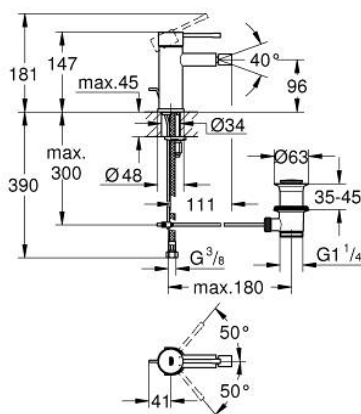

24 178 A01 ESSENCE JEDNORUČNA BATERIJA ZA BIDE 1/2" S-SIZE

PRODUCT DESCRIPTION

- Colour: hard graphite
- instalacija na 1 otvor
- metalna ručica
- GROHE SilkMove keramički mešač 28 mm
- sa limitatorom temperature
- GROHE LongLife premaz
- GROHE EcoJoy tehnologija za manju potrošnju vode i savršen protok
- maximum flow rate (at 3 bar): 5 l/min
- GROHE FastFixation Plus instalacijski sistem
- perlator sa kuglastim zglobovima
- automatski gornji deo za sifon 1 1/4"
- fleksibilna spojna creva
- min. preporučeni pritisak 1.0 bar

24 178 A01 ESSENCE JEDNORUČNA BATERIJA ZA BIDE 1/2" S-SIZE

SPARE PARTS, фебрыар 2022 – now

- 1: Ručica (Spare part-nr. 46917A00)
 - 2: Prsten armature (Spare part-nr. 46715000)
 - 3: Mešač (Spare part-nr. 46580000)
 - 4: Automatska šipka (Spare part-nr. 46739A00)
 - 5: Perlator (Spare part-nr. 13998000)
 - 6: Rozeta (Spare part-nr. 48603A00)
 - 7: Pribor za učvršćivanje (Spare part-nr. 46645000)
 - 8: Set za odliv otpadne vode 1 1/4" (Spare part-nr. 28910A00)
 - 8.1: Utikač (Spare part-nr. 07182A00)
 - 8.2: Noseća osočina (Spare part-nr. 07052000)
 - 9: Instalacioni ključ (Spare part-nr. 19017000)*
 - 10: Noseća osočina (Spare part-nr. 07341000)*
- * Optional accessories