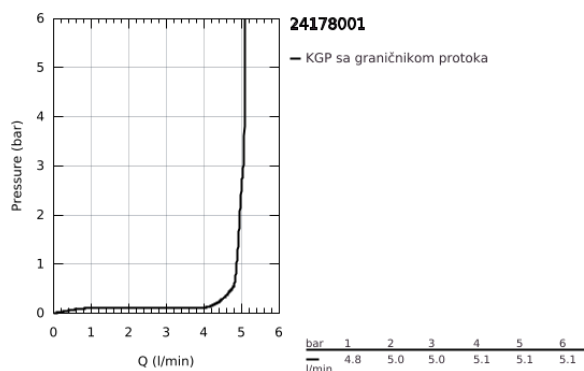

24 178 001 ESSENCE JEDNORUČNA BATERIJA ZA BIDE 1/2" S-SIZE

PRODUCT DESCRIPTION

- Colour: chrome
- instalacija na 1 otvor
- metalna ručica
- GROHE SilkMove keramički mešač 28 mm
- sa limitatorom temperature
- GROHE LongLife premaz
- AquaCalibrator
- maximum flow rate (at 3 bar): 5 l/min
- FastFixation Plus instalacijski sistem
- perlator sa kuglastim zglobom
- automatski gornji deo za sifon 1 1/4"
- fleksibilna spojna creva
- min. preporučeni pritisak 1.0 bar
- professional edition

24 178 001 ESSENCE JEDNORUČNA BATERIJA ZA BIDE 1/2" S-SIZE

SPARE PARTS, фебрыар 2022 – now

- 1: Ručica (Spare part-nr. 46917000)
 - 2: Prsten armature (Spare part-nr. 46715000)
 - 3: Mešač (Spare part-nr. 46580000)
 - 4: Automatska šipka (Spare part-nr. 46739000)
 - 5: Perlator (Spare part-nr. 13998000)
 - 6: Rozeta (Spare part-nr. 48603000)
 - 7: Pribor za učvršćivanje (Spare part-nr. 46645000)
 - 8: Set za odliv otpadne vode 1 1/4" (Spare part-nr. 28910000)
 - 8.1: Utikač (Spare part-nr. 07182000)
 - 8.2: Noseća osovina (Spare part-nr. 07052000)
 - 9: Instalacioni ključ (Spare part-nr. 19017000)*
 - 10: Noseća osovina (Spare part-nr. 07341000)*
- * Optional accessories