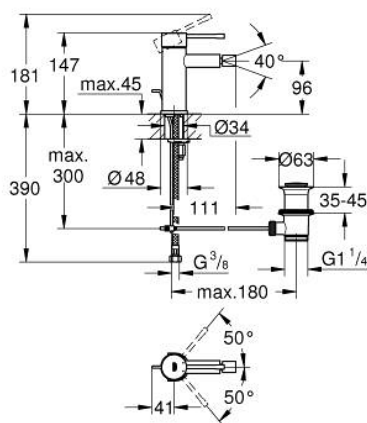

24 178 001 ESSENCE JEDNORUČNA BATERIJA ZA BIDE 1/2" S-SIZE

PRODUCT DESCRIPTION

- Colour: chrome
- instalacija na 1 otvor
- metalna ručica
- GROHE SilkMove keramički mešač 28 mm
- sa limitatorom temperature
- GROHE LongLife premaz
- AquaCalibrator
- maximum flow rate (at 3 bar): 5 l/min
- FastFixation Plus instalacijski sistem
- perlator sa kuglastim zglobom
- automatski gornji deo za sifon 1 1/4"
- fleksibilna spojna creva
- min. preporučeni pritisak 1.0 bar
- professional edition

24 178 001 ESSENCE JEDNORUČNA BATERIJA ZA BIDE 1/2" S-SIZE

SPARE PARTS, фебрыар 2022 – now

- 1: Ručica (Spare part-nr. 46917000)
 - 2: Prsten armature (Spare part-nr. 46715000)
 - 3: Mešač (Spare part-nr. 46580000)
 - 4: Automatska šipka (Spare part-nr. 46739000)
 - 5: Perlator (Spare part-nr. 13998000)
 - 6: Rozeta (Spare part-nr. 48603000)
 - 7: Pribor za učvršćivanje (Spare part-nr. 46645000)
 - 8: Set za odliv otpadne vode 1 1/4" (Spare part-nr. 28910000)
 - 8.1: Utikač (Spare part-nr. 07182000)
 - 8.2: Noseća osovina (Spare part-nr. 07052000)
 - 9: Instalacioni ključ (Spare part-nr. 19017000)*
 - 10: Noseća osovina (Spare part-nr. 07341000)*
- * Optional accessories