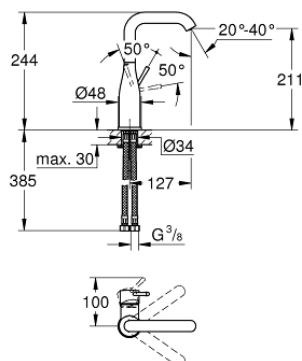

## 24 177 KF1 ESSENCE JEDNORUČNA BATERIJA ZA LAVABO 1/2" L-VELIČINA

### PRODUCT DESCRIPTION

- Colour: phantom black
- instalacija na 1 otvor
- metalna ručica
- GROHE SilkMove keramički mešač 28 mm
- sa limitatorom temperature
- GROHE EcoJoy tehnologija za manju potrošnju vode i savršen protok
- maximum flow rate (at 3 bar): 5 l/min
- GROHE AquaGuide podesivi perlator
- GROHE FastFixation Plus instalacijski sistem
- rotaciona izlivna cev sa perlatorom i sa stop limitatorom
- prilagodljiv ugao zakretanja 0° / 150° / 360°
- glatko telo
- fleksibilna spojna creva
- min. preporučeni pritisak 1.0 bar
- professional edition

### SPARE PARTS, март 2022 – now

- 1: Ručica (Spare part-nr. 46919KF0)
  - 2: Mešač (Spare part-nr. 46580000)
  - 3: screw ring (Spare part-nr. 48591000)
  - 4: Izlivna cev (Spare part-nr. 13374KF0)
  - 5: Rozeta (Spare part-nr. 48603KF0)
  - 6: Pribor za učvršćivanje (Spare part-nr. 46645000)
  - 7: Instalacioni ključ (Spare part-nr. 19017000)\*
  - 8: Waste set with push-open plug (Spare part-nr. 65807KF0)\*
- \* Optional accessories