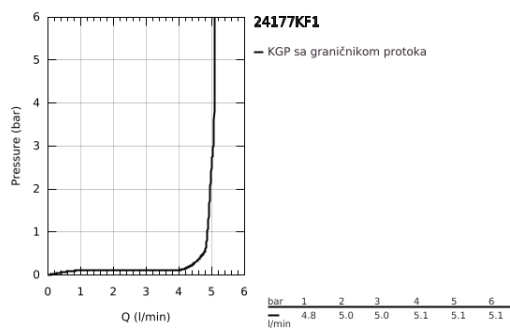

## 24 177 KF1 ESSENCE JEDNORUČNA BATERIJA ZA LAVABO 1/2" L-VELIČINA

### PRODUCT DESCRIPTION

- Colour: phantom black
- instalacija na 1 otvor
- metalna ručica
- GROHE SilkMove keramički mešač 28 mm
- sa limitatorom temperature
- GROHE EcoJoy tehnologija za manju potrošnju vode i savršen protok
- maximum flow rate (at 3 bar): 5 l/min
- GROHE AquaGuide podesivi perlator
- GROHE FastFixation Plus instalacijski sistem
- rotaciona izlivna cev sa perlatorom i sa stop limitatorom
- prilagodljiv ugao zakretanja 0° / 150° / 360°
- glatko telo
- fleksibilna spojna creva
- min. preporučeni pritisak 1.0 bar
- professional edition