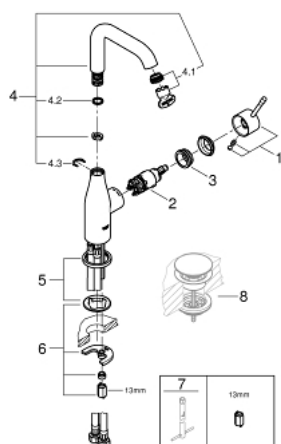

## 24 177 KF1 ESSENCE JEDNORUČNA BATERIJA ZA LAVABO 1/2" L-VELIČINA

### PRODUCT DESCRIPTION

- Colour: phantom black
- instalacija na 1 otvor
- metalna ručica
- GROHE SilkMove keramički mešač 28 mm
- sa limitatorom temperature
- GROHE EcoJoy tehnologija za manju potrošnju vode i savršen protok
- maximum flow rate (at 3 bar): 5 l/min
- GROHE AquaGuide podesivi perlator
- GROHE FastFixation Plus instalacijski sistem
- rotaciona izlivna cev sa perlatorom i sa stop limitatorom
- prilagodljiv ugao zakretanja 0° / 150° / 360°
- glatko telo
- fleksibilna spojna creva
- min. preporučeni pritisak 1.0 bar
- professional edition

### SPARE PARTS, март 2022 – now

- 1: Ručica (Spare part-nr. 46919KF0)
  - 2: Mešač (Spare part-nr. 46580000)
  - 3: screw ring (Spare part-nr. 48591000)
  - 4: Izlivna cev (Spare part-nr. 13374KF0)
  - 5: Rozeta (Spare part-nr. 48603KF0)
  - 6: Pribor za učvršćivanje (Spare part-nr. 46645000)
  - 7: Instalacioni ključ (Spare part-nr. 19017000)\*
  - 8: Waste set with push-open plug (Spare part-nr. 65807KF0)\*
- \* Optional accessories