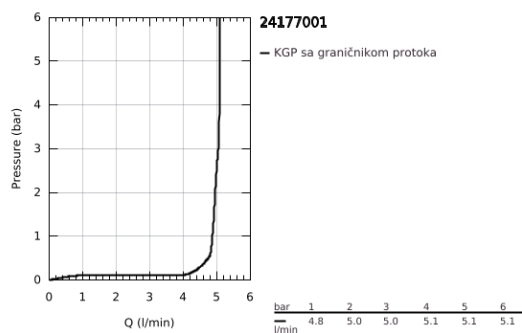

24 177 001 ESSENCE JEDNORUČNA BATERIJA ZA LAVABO 1/2" L-VELIČINA

PRODUCT DESCRIPTION

- Colour: chrome
- instalacija na 1 otvor
- metalna ručica
- GROHE SilkMove keramički mešač 28 mm
- sa limitatorom temperature
- GROHE LongLife premaz
- GROHE EcoJoy tehnologija za manju potrošnju vode i savršen protok
- maximum flow rate (at 3 bar): 5 l/min
- GROHE AquaGuide podesivi perlator
- GROHE FastFixation Plus instalacijski sistem
- rotaciona izlivna cev sa perlatorom i sa stop limitatorom
- prilagodljiv ugao zakretanja 0° / 150° / 360°
- glatko telo
- fleksibilna spojna creva
- min. preporučeni pritisak 1.0 bar
- professional edition

24 177 001 ESSENCE JEDNORUČNA BATERIJA ZA LAVABO 1/2" L-VELIČINA

SPARE PARTS, феврыар 2022 – now

- 1: Ručica (Spare part-nr. 46919000)
 - 2: Mešač (Spare part-nr. 46580000)
 - 3: screw ring (Spare part-nr. 48591000)
 - 4: Izlivna cev (Spare part-nr. 13374000)
 - 4.1: Perlator (Spare part-nr. 48270000)
 - 4.2: O-prsten (Spare part-nr. 0128500M)
 - 4.3: Sigurnosni prsten (Spare part-nr. 4826600M)
 - 5: Rozeta (Spare part-nr. 48603000)
 - 6: Pribor za učvršćivanje (Spare part-nr. 46645000)
 - 7: Instalacioni ključ (Spare part-nr. 19017000)*
 - 8: Waste set with push-open plug (Spare part-nr. 65807000)*
- * Optional accessories