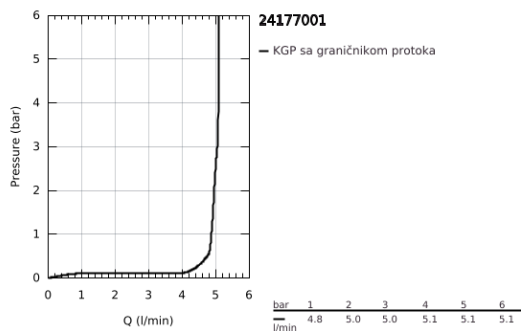

## 24 177 001 ESSENCE JEDNORUČNA BATERIJA ZA LAVABO 1/2" L-VELIČINA

### PRODUCT DESCRIPTION

- Colour: chrome
- instalacija na 1 otvor
- metalna ručica
- GROHE SilkMove keramički mešač 28 mm
- sa limitatorom temperature
- GROHE LongLife premaz
- GROHE EcoJoy tehnologija za manju potrošnju vode i savršen protok
- maximum flow rate (at 3 bar): 5 l/min
- GROHE AquaGuide podesivi perlator
- GROHE FastFixation Plus instalacijski sistem
- rotaciona izlivna cev sa perlatorom i sa stop limitatorom
- prilagodljiv ugao zakretanja 0° / 150° / 360°
- glatko telo
- fleksibilna spojna creva
- min. preporučeni pritisak 1.0 bar
- professional edition
- replaces Essence basin mixer 23 541 001