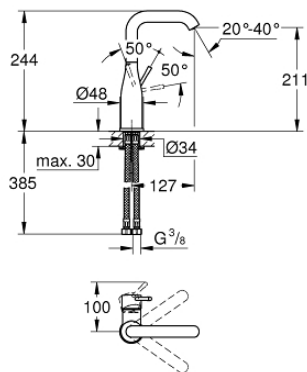

## 24 177 001 ESSENCE JEDNORUČNA BATERIJA ZA LAVABO 1/2" L-VELIČINA

### PRODUCT DESCRIPTION

- Colour: chrome
- instalacija na 1 otvor
- metalna ručica
- GROHE SilkMove keramički mešač 28 mm
- sa limitatorom temperature
- GROHE LongLife premaz
- GROHE EcoJoy tehnologija za manju potrošnju vode i savršen protok
- maximum flow rate (at 3 bar): 5 l/min
- GROHE AquaGuide podesivi perlator
- GROHE FastFixation Plus instalacijski sistem
- rotaciona izlivna cev sa perlatorom i sa stop limitatorom
- prilagodljiv ugao zakretanja 0° / 150° / 360°
- glatko telo
- fleksibilna spojna creva
- min. preporučeni pritisak 1.0 bar
- professional edition
- replaces Essence basin mixer 23 541 001

### SPARE PARTS, феврыар 2022 – now

- 1: Ručica (Spare part-nr. 46919000)
  - 2: Mešač (Spare part-nr. 46580000)
  - 3: screw ring (Spare part-nr. 48591000)
  - 4: Izlivna cev (Spare part-nr. 13374000)
  - 4.1: Perlator (Spare part-nr. 48270000)
  - 4.2: O-prsten (Spare part-nr. 0128500M)
  - 4.3: Sigurnosni prsten (Spare part-nr. 4826600M)
  - 5: Rozeta (Spare part-nr. 48603000)
  - 6: Pribor za učvršćivanje (Spare part-nr. 46645000)
  - 7: Instalacioni ključ (Spare part-nr. 19017000)\*
  - 8: Waste set with push-open plug (Spare part-nr. 65807000)\*
- \* Optional accessories