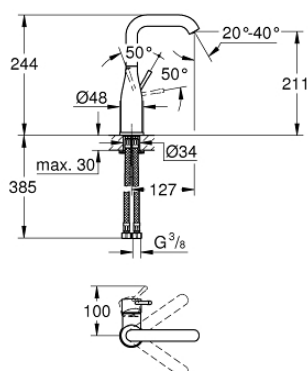

24 177 001 ESSENCE JEDNORUČNA BATERIJA ZA LAVABO 1/2" L-VELIČINA

PRODUCT DESCRIPTION

- Colour: chrome
- instalacija na 1 otvor
- metalna ručica
- GROHE SilkMove keramički mešač 28 mm
- sa limitatorom temperature
- GROHE LongLife premaz
- GROHE EcoJoy tehnologija za manju potrošnju vode i savršen protok
- maximum flow rate (at 3 bar): 5 l/min
- GROHE AquaGuide podesivi perlator
- GROHE FastFixation Plus instalacijski sistem
- rotaciona izlivna cev sa perlatorom i sa stop limitatorom
- prilagodljiv ugao zakretanja 0° / 150° / 360°
- glatko telo
- fleksibilna spojna creva
- min. preporučeni pritisak 1.0 bar
- professional edition

24 177 001 ESSENCE JEDNORUČNA BATERIJA ZA LAVABO 1/2" L-VELIČINA

SPARE PARTS, феврыар 2022 – now

- 1: Ručica (Spare part-nr. 46919000)
 - 2: Mešač (Spare part-nr. 46580000)
 - 3: screw ring (Spare part-nr. 48591000)
 - 4: Izlivna cev (Spare part-nr. 13374000)
 - 4.1: Perlator (Spare part-nr. 48270000)
 - 4.2: O-prsten (Spare part-nr. 0128500M)
 - 4.3: Sigurnosni prsten (Spare part-nr. 4826600M)
 - 5: Rozeta (Spare part-nr. 48603000)
 - 6: Pribor za učvršćivanje (Spare part-nr. 46645000)
 - 7: Instalacioni ključ (Spare part-nr. 19017000)*
 - 8: Waste set with push-open plug (Spare part-nr. 65807000)*
- * Optional accessories