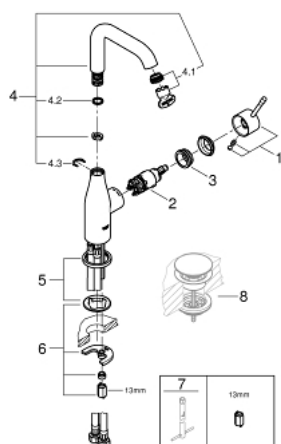

24 177 001 ESSENCE JEDNORUČNA BATERIJA ZA LAVABO 1/2" L-VELIČINA

SPARE PARTS, феврыар 2022 – now

1. 1: Ručica (Spare part-nr. 46919000)
   - 2: Mešač (Spare part-nr. 46580000)
   - 3: screw ring (Spare part-nr. 48591000)
   - 4: Izlivna cev (Spare part-nr. 13374000)
   - 4.1: Perlator (Spare part-nr. 48270000)
   - 4.2: O-prsten (Spare part-nr. 0128500M)
   - 4.3: Sigurnosni prsten (Spare part-nr. 4826600M)
   - 5: Rozeta (Spare part-nr. 48603000)
   - 6: Pribor za učvršćivanje (Spare part-nr. 46645000)
   - 7: Instalacioni ključ (Spare part-nr. 19017000)*
   - 8: Waste set with push-open plug (Spare part-nr. 65807000)*
2. Optional accessories