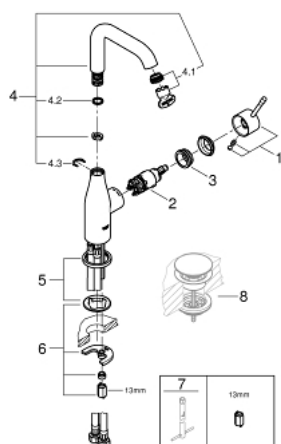

## 24 177 001 ESSENCE JEDNORUČNA BATERIJA ZA LAVABO 1/2" L-VELIČINA

### PRODUCT DESCRIPTION

- Colour: chrome
- instalacija na 1 otvor
- metalna ručica
- GROHE SilkMove keramički mešač 28 mm
- sa limitatorom temperature
- GROHE LongLife premaz
- GROHE EcoJoy tehnologija za manju potrošnju vode i savršen protok
- maximum flow rate (at 3 bar): 5 l/min
- GROHE AquaGuide podesivi perlator
- GROHE FastFixation Plus instalacijski sistem
- rotaciona izlivna cev sa perlatorom i sa stop limitatorom
- prilagodljiv ugao zakretanja 0° / 150° / 360°
- glatko telo
- fleksibilna spojna creva
- min. preporučeni pritisak 1.0 bar
- professional edition
- replaces Essence basin mixer 23 541 001

### SPARE PARTS, феврыар 2022 – now

- 1: Ručica (Spare part-nr. 46919000)
  - 2: Mešač (Spare part-nr. 46580000)
  - 3: screw ring (Spare part-nr. 48591000)
  - 4: Izlivna cev (Spare part-nr. 13374000)
  - 4.1: Perlator (Spare part-nr. 48270000)
  - 4.2: O-prsten (Spare part-nr. 0128500M)
  - 4.3: Sigurnosni prsten (Spare part-nr. 4826600M)
  - 5: Rozeta (Spare part-nr. 48603000)
  - 6: Pribor za učvršćivanje (Spare part-nr. 46645000)
  - 7: Instalacioni ključ (Spare part-nr. 19017000)\*
  - 8: Waste set with push-open plug (Spare part-nr. 65807000)\*
- \* Optional accessories