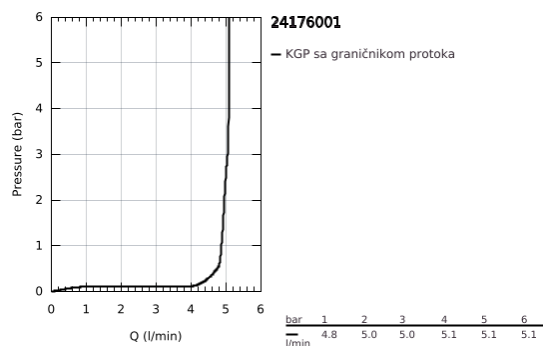

## 24 176 001 ESSENCE JEDNORUČNA BATERIJA ZA UMIVAONIK 1/2" M-SIZE

### PRODUCT DESCRIPTION

- Colour: chrome
- instalacija na 1 otvor
- metalna ručica
- GROHE SilkMove keramički mešač 28 mm
- sa limitatorom temperature
- GROHE LongLife premaz
- GROHE EcoJoy tehnologija za manju potrošnju vode i savršen protok
- maximum flow rate (at 3 bar): 5 l/min
- GROHE AquaGuide podesivi perlator
- GROHE FastFixation Plus instalacijski sistem
- rotaciona izlivna cev sa perlatorom i sa stop limitatorom
- prilagodljiv ugao zakretanja 0° / 150° / 360°
- glatko telo
- fleksibilna spojna creva
- min. preporučeni pritisak 1.0 bar
- professional edition