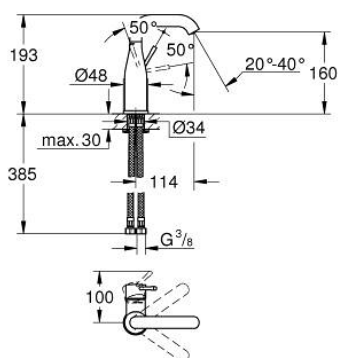

## 24 176 001 ESSENCE JEDNORUČNA BATERIJA ZA UMIVAONIK 1/2" M-SIZE

### PRODUCT DESCRIPTION

- Colour: chrome
- instalacija na 1 otvor
- metalna ručica
- GROHE SilkMove keramički mešač 28 mm
- sa limitatorom temperature
- GROHE LongLife premaz
- GROHE EcoJoy tehnologija za manju potrošnju vode i savršen protok
- maximum flow rate (at 3 bar): 5 l/min
- GROHE AquaGuide podesivi perlator
- GROHE FastFixation Plus instalacijski sistem
- rotaciona izlivna cev sa perlatorom i sa stop limitatorom
- prilagodljiv ugao zakretanja 0° / 150° / 360°
- glatko telo
- fleksibilna spojna creva
- min. preporučeni pritisak 1.0 bar
- professional edition

### SPARE PARTS, фебрыар 2022 – now

- 1: Ručica (Spare part-nr. 46919000)
  - 2: Mešač (Spare part-nr. 46580000)
  - 3: screw ring (Spare part-nr. 48591000)
  - 4: Izlivna cev (Spare part-nr. 13373000)
  - 4.1: Perlator (Spare part-nr. 48270000)
  - 4.2: O-prsten (Spare part-nr. 0128500M)
  - 4.3: Sigurnosni prsten (Spare part-nr. 4826600M)
  - 5: Rozeta (Spare part-nr. 48603000)
  - 6: Pribor za učvršćivanje (Spare part-nr. 46645000)
  - 7: Crevo za povezivanje (Spare part-nr. 46255000)
  - 8: Instalacioni ključ (Spare part-nr. 19017000)\*
  - 9: Waste set with push-open plug (Spare part-nr. 65807000)\*
- \* Optional accessories