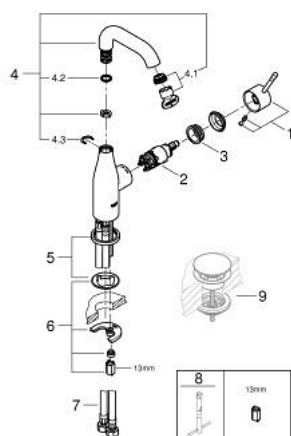

24 176 001 ESSENCE JEDNORUČNA BATERIJA ZA UMIVAONIK 1/2" M-SIZE

PRODUCT DESCRIPTION

- Colour: chrome
- instalacija na 1 otvor
- metalna ručica
- GROHE SilkMove keramički mešač 28 mm
- sa limitatorom temperature
- GROHE LongLife premaz
- GROHE EcoJoy tehnologija za manju potrošnju vode i savršen protok
- maximum flow rate (at 3 bar): 5 l/min
- GROHE AquaGuide podesivi perlator
- GROHE FastFixation Plus instalacijski sistem
- rotaciona izlivna cev sa perlatorom i sa stop limitatorom
- prilagodljiv ugao zakretanja 0° / 150° / 360°
- glatko telo
- fleksibilna spojna creva
- min. preporučeni pritisak 1.0 bar
- professional edition
- replaces Essence basin mixer 23 463 001

24 176 001 ESSENCE JEDNORUČNA BATERIJA ZA UMIVAONIK 1/2" M-SIZE

SPARE PARTS, фебрыар 2022 – now

- 1: Ručica (Spare part-nr. 46919000)
 - 2: Mešač (Spare part-nr. 46580000)
 - 3: screw ring (Spare part-nr. 48591000)
 - 4: Izlivna cev (Spare part-nr. 13373000)
 - 4.1: Perlator (Spare part-nr. 48270000)
 - 4.2: O-prsten (Spare part-nr. 0128500M)
 - 4.3: Sigurnosni prsten (Spare part-nr. 4826600M)
 - 5: Rozeta (Spare part-nr. 48603000)
 - 6: Pribor za učvršćivanje (Spare part-nr. 46645000)
 - 7: Crevo za povezivanje (Spare part-nr. 46255000)
 - 8: Instalacioni ključ (Spare part-nr. 19017000)*
 - 9: Waste set with push-open plug (Spare part-nr. 65807000)*
- * Optional accessories