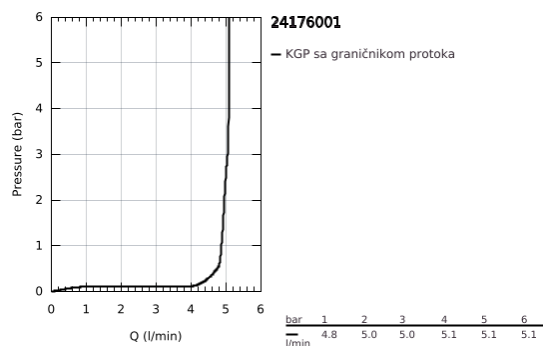

24 176 001 ESSENCE JEDNORUČNA BATERIJA ZA UMIVAONIK 1/2" M-SIZE

PRODUCT DESCRIPTION

- Colour: chrome
- instalacija na 1 otvor
- metalna ručica
- GROHE SilkMove keramički mešač 28 mm
- sa limitatorom temperature
- GROHE LongLife premaz
- GROHE EcoJoy tehnologija za manju potrošnju vode i savršen protok
- maximum flow rate (at 3 bar): 5 l/min
- GROHE AquaGuide podesivi perlator
- GROHE FastFixation Plus instalacijski sistem
- rotaciona izlivna cev sa perlatorom i sa stop limitatorom
- prilagodljiv ugao zakretanja 0° / 150° / 360°
- glatko telo
- fleksibilna spojna creva
- min. preporučeni pritisak 1.0 bar
- professional edition
- replaces Essence basin mixer 23 463 001

24 176 001 ESSENCE JEDNORUČNA BATERIJA ZA UMIVAONIK 1/2" M-SIZE

SPARE PARTS, фебрыар 2022 – now

- 1: Ručica (Spare part-nr. 46919000)
 - 2: Mešač (Spare part-nr. 46580000)
 - 3: screw ring (Spare part-nr. 48591000)
 - 4: Izlivna cev (Spare part-nr. 13373000)
 - 4.1: Perlator (Spare part-nr. 48270000)
 - 4.2: O-prsten (Spare part-nr. 0128500M)
 - 4.3: Sigurnosni prsten (Spare part-nr. 4826600M)
 - 5: Rozeta (Spare part-nr. 48603000)
 - 6: Pribor za učvršćivanje (Spare part-nr. 46645000)
 - 7: Crevo za povezivanje (Spare part-nr. 46255000)
 - 8: Instalacioni ključ (Spare part-nr. 19017000)*
 - 9: Waste set with push-open plug (Spare part-nr. 65807000)*
- * Optional accessories