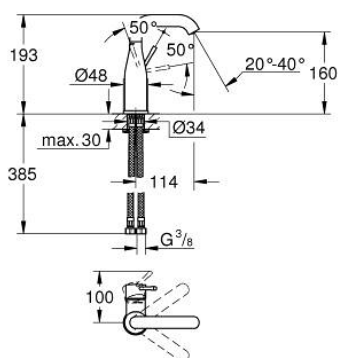

24 176 001 ESSENCE JEDNORUČNA BATERIJA ZA UMIVAONIK 1/2" M-SIZE

PRODUCT DESCRIPTION

- Colour: chrome
- instalacija na 1 otvor
- metalna ručica
- GROHE SilkMove keramički mešač 28 mm
- sa limitatorom temperature
- GROHE LongLife premaz
- GROHE EcoJoy tehnologija za manju potrošnju vode i savršen protok
- maximum flow rate (at 3 bar): 5 l/min
- GROHE AquaGuide podesivi perlator
- GROHE FastFixation Plus instalacijski sistem
- rotaciona izlivna cev sa perlatorom i sa stop limitatorom
- prilagodljiv ugao zakretanja 0° / 150° / 360°
- glatko telo
- fleksibilna spojna creva
- min. preporučeni pritisak 1.0 bar
- professional edition
- replaces Essence basin mixer 23 463 001

24 176 001 ESSENCE JEDNORUČNA BATERIJA ZA UMIVAONIK 1/2" M-SIZE

SPARE PARTS, фебрыар 2022 – now

- 1: Ručica (Spare part-nr. 46919000)
 - 2: Mešač (Spare part-nr. 46580000)
 - 3: screw ring (Spare part-nr. 48591000)
 - 4: Izlivna cev (Spare part-nr. 13373000)
 - 4.1: Perlator (Spare part-nr. 48270000)
 - 4.2: O-prsten (Spare part-nr. 0128500M)
 - 4.3: Sigurnosni prsten (Spare part-nr. 4826600M)
 - 5: Rozeta (Spare part-nr. 48603000)
 - 6: Pribor za učvršćivanje (Spare part-nr. 46645000)
 - 7: Crevo za povezivanje (Spare part-nr. 46255000)
 - 8: Instalacioni ključ (Spare part-nr. 19017000)*
 - 9: Waste set with push-open plug (Spare part-nr. 65807000)*
- * Optional accessories