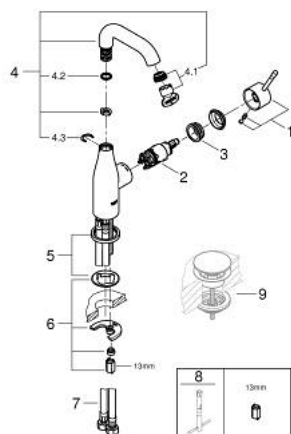

## 24 176 001 ESSENCE JEDNORUČNA BATERIJA ZA UMIVAONIK 1/2" M-SIZE

### PRODUCT DESCRIPTION

- Colour: chrome
- instalacija na 1 otvor
- metalna ručica
- GROHE SilkMove keramički mešač 28 mm
- sa limitatorom temperature
- GROHE LongLife premaz
- GROHE EcoJoy tehnologija za manju potrošnju vode i savršen protok
- maximum flow rate (at 3 bar): 5 l/min
- GROHE AquaGuide podesivi perlator
- GROHE FastFixation Plus instalacijski sistem
- rotaciona izlivna cev sa perlatorom i sa stop limitatorom
- prilagodljiv ugao zakretanja 0° / 150° / 360°
- glatko telo
- fleksibilna spojna creva
- min. preporučeni pritisak 1.0 bar
- professional edition

### SPARE PARTS, фебрыар 2022 – now

- 1: Ručica (Spare part-nr. 46919000)
  - 2: Mešač (Spare part-nr. 46580000)
  - 3: screw ring (Spare part-nr. 48591000)
  - 4: Izlivna cev (Spare part-nr. 13373000)
  - 4.1: Perlator (Spare part-nr. 48270000)
  - 4.2: O-prsten (Spare part-nr. 0128500M)
  - 4.3: Sigurnosni prsten (Spare part-nr. 4826600M)
  - 5: Rozeta (Spare part-nr. 48603000)
  - 6: Pribor za učvršćivanje (Spare part-nr. 46645000)
  - 7: Crevo za povezivanje (Spare part-nr. 46255000)
  - 8: Instalacioni ključ (Spare part-nr. 19017000)\*
  - 9: Waste set with push-open plug (Spare part-nr. 65807000)\*
- \* Optional accessories