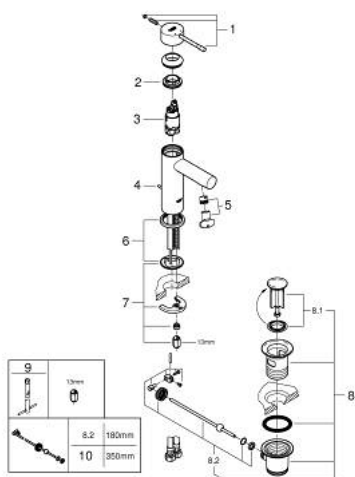

24 175 001 ESSENCE JEDNORUČNA BATERIJA ZA UMIVAONIK 1/2" S-SIZE

PRODUCT DESCRIPTION

- Colour: chrome
- instalacija na 1 otvor
- metalna ručica
- GROHE SilkMove keramički mešač 28 mm
- sa limitatorom temperature
- GROHE LongLife premaz
- GROHE EcoJoy tehnologija za manju potrošnju vode i savršen protok
- maximum flow rate (at 3 bar): 5 l/min
- GROHE FastFixation Plus instalacijski sistem
- automatski gornji deo za sifon 1 1/4"
- fleksibilna spojna creva
- min. preporučeni pritisak 1.0 bar
- professional edition

24 175 001 ESSENCE JEDNORUČNA BATERIJA ZA UMIVAONIK 1/2" S-SIZE

SPARE PARTS, децембар 2021 – now

- 1: Ručica (Spare part-nr. 46917000)
 - 2: Prsten armature (Spare part-nr. 46715000)
 - 3: Mešač (Spare part-nr. 46580000)
 - 4: Automatska šipka (Spare part-nr. 46739000)
 - 5: Perlator (Spare part-nr. 46765000)
 - 6: Rozeta (Spare part-nr. 48603000)
 - 7: Pribor za učvršćivanje (Spare part-nr. 46645000)
 - 8: Set za odliv otpadne vode 1 1/4" (Spare part-nr. 28910000)
 - 8.1: Utikač (Spare part-nr. 07182000)
 - 8.2: Noseća osovina (Spare part-nr. 07052000)
 - 9: Instalacioni ključ (Spare part-nr. 19017000)*
 - 10: Noseća osovina (Spare part-nr. 07341000)*
- * Optional accessories