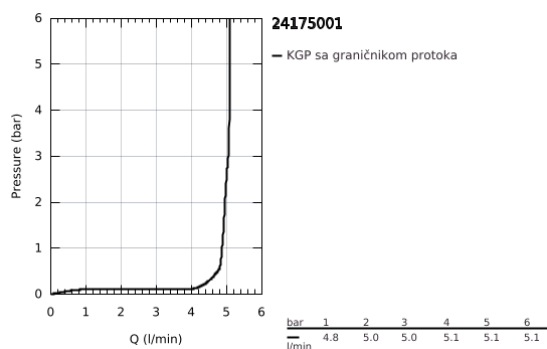

## 24 175 001 ESSENCE JEDNORUČNA BATERIJA ZA UMIVAONIK 1/2" S-SIZE

### PRODUCT DESCRIPTION

- Colour: chrome
- instalacija na 1 otvor
- metalna ručica
- GROHE SilkMove keramički mešač 28 mm
- sa limitatorom temperature
- GROHE LongLife premaz
- GROHE EcoJoy tehnologija za manju potrošnju vode i savršen protok
- maximum flow rate (at 3 bar): 5 l/min
- GROHE FastFixation Plus instalacijski sistem
- automatski gornji deo za sifon 1 1/4"
- fleksibilna spojna creva
- min. preporučeni pritisak 1.0 bar
- professional edition
- replaces Essence basin mixer 32 898 001