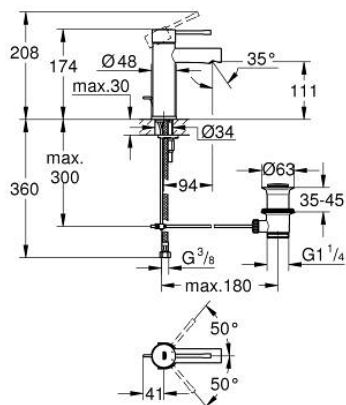

## 24 175 001 ESSENCE JEDNORUČNA BATERIJA ZA UMIVAONIK 1/2" S-SIZE

### PRODUCT DESCRIPTION

- Colour: chrome
- instalacija na 1 otvor
- metalna ručica
- GROHE SilkMove keramički mešač 28 mm
- sa limitatorom temperature
- GROHE LongLife premaz
- GROHE EcoJoy tehnologija za manju potrošnju vode i savršen protok
- maximum flow rate (at 3 bar): 5 l/min
- GROHE FastFixation Plus instalacijski sistem
- automatski gornji deo za sifon 1 1/4"
- fleksibilna spojna creva
- min. preporučeni pritisak 1.0 bar
- professional edition
- replaces Essence basin mixer 32 898 001