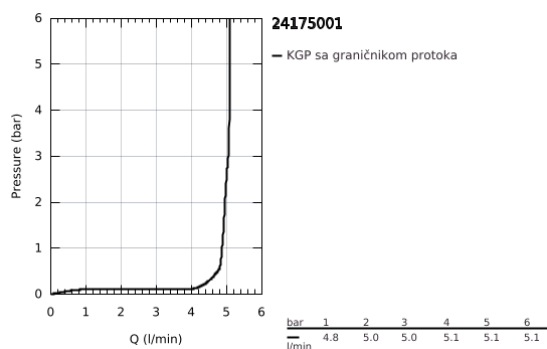

24 175 001 ESSENCE JEDNORUČNA BATERIJA ZA UMIVAONIK 1/2" S-SIZE

PRODUCT DESCRIPTION

- Colour: chrome
- instalacija na 1 otvor
- metalna ručica
- GROHE SilkMove keramički mešač 28 mm
- sa limitatorom temperature
- GROHE LongLife premaz
- GROHE EcoJoy tehnologija za manju potrošnju vode i savršen protok
- maximum flow rate (at 3 bar): 5 l/min
- GROHE FastFixation Plus instalacijski sistem
- automatski gornji deo za sifon 1 1/4"
- fleksibilna spojna creva
- min. preporučeni pritisak 1.0 bar
- professional edition