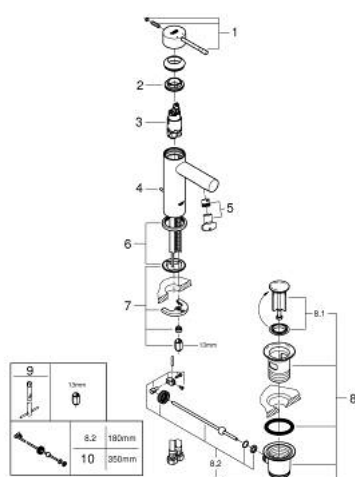

## 24 175 001 ESSENCE JEDNORUČNA BATERIJA ZA UMIVAONIK 1/2" S-SIZE

### PRODUCT DESCRIPTION

- Colour: chrome
- instalacija na 1 otvor
- metalna ručica
- GROHE SilkMove keramički mešač 28 mm
- sa limitatorom temperature
- GROHE LongLife premaz
- GROHE EcoJoy tehnologija za manju potrošnju vode i savršen protok
- maximum flow rate (at 3 bar): 5 l/min
- GROHE FastFixation Plus instalacijski sistem
- automatski gornji deo za sifon 1 1/4"
- fleksibilna spojna creva
- min. preporučeni pritisak 1.0 bar
- professional edition
- replaces Essence basin mixer 32 898 001

### SPARE PARTS, децембар 2021 – now

- 1: Ručica (Spare part-nr. 46917000)
  - 2: Prsten armature (Spare part-nr. 46715000)
  - 3: Mešač (Spare part-nr. 46580000)
  - 4: Automatska šipka (Spare part-nr. 46739000)
  - 5: Perlator (Spare part-nr. 46765000)
  - 6: Rozeta (Spare part-nr. 48603000)
  - 7: Pribor za učvršćivanje (Spare part-nr. 46645000)
  - 8: Set za odliv otpadne vode 1 1/4" (Spare part-nr. 28910000)
  - 8.1: Utikač (Spare part-nr. 07182000)
  - 8.2: Noseća osovina (Spare part-nr. 07052000)
  - 9: Instalacioni ključ (Spare part-nr. 19017000)\*
  - 10: Noseća osovina (Spare part-nr. 07341000)\*
- \* Optional accessories