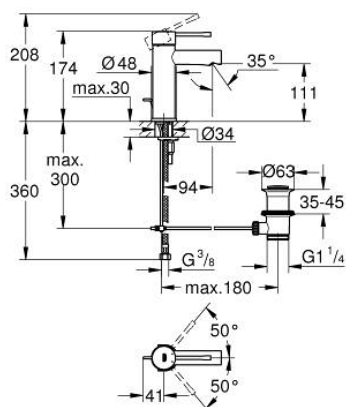

24 175 001 ESSENCE JEDNORUČNA BATERIJA ZA UMIVAONIK 1/2" S-SIZE

PRODUCT DESCRIPTION

- Colour: chrome
- instalacija na 1 otvor
- metalna ručica
- GROHE SilkMove keramički mešač 28 mm
- sa limitatorom temperature
- GROHE LongLife premaz
- GROHE EcoJoy tehnologija za manju potrošnju vode i savršen protok
- maximum flow rate (at 3 bar): 5 l/min
- GROHE FastFixation Plus instalacijski sistem
- automatski gornji deo za sifon 1 1/4"
- fleksibilna spojna creva
- min. preporučeni pritisak 1.0 bar
- professional edition

24 175 001 ESSENCE JEDNORUČNA BATERIJA ZA UMIVAONIK 1/2" S-SIZE

SPARE PARTS, децембар 2021 – now

- 1: Ručica (Spare part-nr. 46917000)
 - 2: Prsten armature (Spare part-nr. 46715000)
 - 3: Mešač (Spare part-nr. 46580000)
 - 4: Automatska šipka (Spare part-nr. 46739000)
 - 5: Perlator (Spare part-nr. 46765000)
 - 6: Rozeta (Spare part-nr. 48603000)
 - 7: Pribor za učvršćivanje (Spare part-nr. 46645000)
 - 8: Set za odliv otpadne vode 1 1/4" (Spare part-nr. 28910000)
 - 8.1: Utikač (Spare part-nr. 07182000)
 - 8.2: Noseća osovina (Spare part-nr. 07052000)
 - 9: Instalacioni ključ (Spare part-nr. 19017000)*
 - 10: Noseća osovina (Spare part-nr. 07341000)*
- * Optional accessories