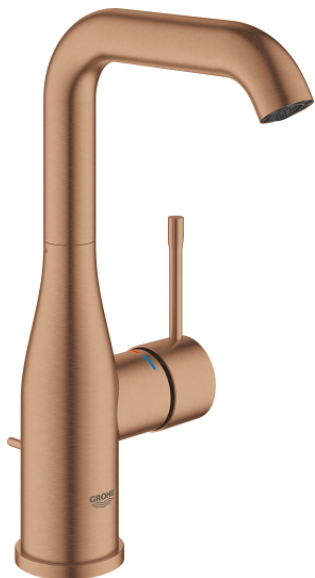

## 24 174 DL1 ESSENCE JEDNORUČNA BATERIJA ZA LAVABO 1/2" L-VELIČINA

### PRODUCT DESCRIPTION

- Colour: brushed warm sunset
- instalacija na 1 otvor
- metalna ručica
- GROHE SilkMove keramički mešač 28 mm
- sa limitatorom temperature
- GROHE LongLife premaz
- GROHE EcoJoy tehnologija za manju potrošnju vode i savršen protok
- maximum flow rate (at 3 bar): 5 l/min
- GROHE AquaGuide podesivi perlator
- GROHE FastFixation Plus instalacijski sistem
- rotaciona izlivna cev sa perlatorom i sa stop limitatorom
- prilagodljiv ugao zakretanja 0° / 150° / 360°
- automatski gornji deo za sifon 1 1/4"
- fleksibilna spojna creva
- min. preporučeni pritisak 1.0 bar