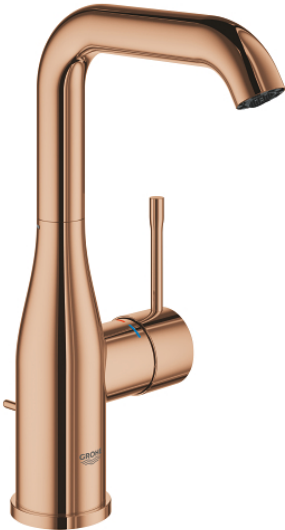

## 24 174 DA1 ESSENCE JEDNORUČNA BATERIJA ZA LAVABO 1/2" L-VELIČINA

### PRODUCT DESCRIPTION

- Colour: warm sunset
- instalacija na 1 otvor
- metalna ručica
- GROHE SilkMove keramički mešač 28 mm
- sa limitatorom temperature
- GROHE LongLife premaz
- GROHE EcoJoy tehnologija za manju potrošnju vode i savršen protok
- maximum flow rate (at 3 bar): 5 l/min
- GROHE AquaGuide podesivi perlator
- GROHE FastFixation Plus instalacijski sistem
- rotaciona izlivna cev sa perlatorom i sa stop limitatorom
- prilagodljiv ugao zakretanja 0° / 150° / 360°
- automatski gornji deo za sifon 1 1/4"
- fleksibilna spojna creva
- min. preporučeni pritisak 1.0 bar