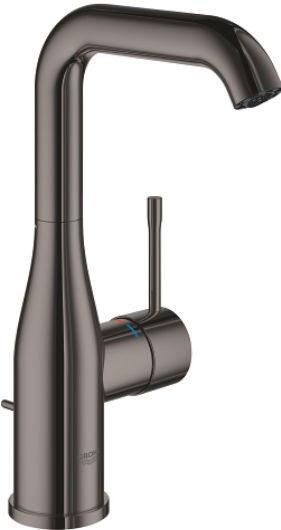

24 174 A01 ESSENCE JEDNORUČNA BATERIJA ZA LAVABO 1/2" L-VELIČINA

PRODUCT DESCRIPTION

- Colour: hard graphite
- instalacija na 1 otvor
- metalna ručica
- GROHE SilkMove keramički mešač 28 mm
- sa limitatorom temperature
- GROHE LongLife premaz
- GROHE EcoJoy tehnologija za manju potrošnju vode i savršen protok
- maximum flow rate (at 3 bar): 5 l/min
- GROHE AquaGuide podesivi perlator
- GROHE FastFixation Plus instalacijski sistem
- rotaciona izlivna cev sa perlatorom i sa stop limitatorom
- prilagodljiv ugao zakretanja 0° / 150° / 360°
- automatski gornji deo za sifon 1 1/4"
- fleksibilna spojna creva
- min. preporučeni pritisak 1.0 bar