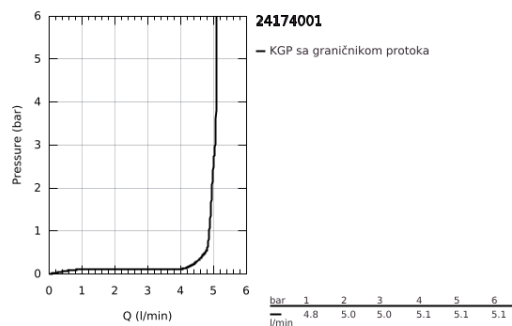

24 174 001 ESSENCE JEDNORUČNA BATERIJA ZA LAVABO 1/2" L-VELIČINA

PRODUCT DESCRIPTION

- Colour: chrome
- instalacija na 1 otvor
- metalna ručica
- GROHE SilkMove keramički mešač 28 mm
- sa limitatorom temperature
- GROHE LongLife premaz
- GROHE EcoJoy tehnologija za manju potrošnju vode i savršen protok
- maximum flow rate (at 3 bar): 5 l/min
- GROHE AquaGuide podesivi perlator
- GROHE FastFixation Plus instalacijski sistem
- rotaciona izlivna cev sa perlatorom i sa stop limitatorom
- prilagodljiv ugao zakretanja 0° / 150° / 360°
- automatski gornji deo za sifon 1 1/4"
- fleksibilna spojna creva
- min. preporučeni pritisak 1.0 bar
- professional edition

24 174 001 ESSENCE JEDNORUČNA BATERIJA ZA LAVABO 1/2" L-VELIČINA

SPARE PARTS, abryct 2020 – now

- 1: Ručica (Spare part-nr. 46919000)
- 2: Mešač (Spare part-nr. 46580000)
- 3: Izlivna cev (Spare part-nr. 13374000)
- 3.1: Perlator (Spare part-nr. 48270000)
- 3.2: O-prsten (Spare part-nr. 0128500M)
- 3.3: Sigurnosni prsten (Spare part-nr. 4826600M)
- 4: Automatska šipka (Spare part-nr. 46739000)
- 5: Pribor za učvršćivanje (Spare part-nr. 46645000)
- 6: Set za odliv otpadne vode 1 1/4" (Spare part-nr. 28910000)
- 6.1: Utikač (Spare part-nr. 07182000)
- 6.2: Noseća osovina (Spare part-nr. 07052000)
- 7: Crevo za povezivanje (Spare part-nr. 46255000)
- 8: Instalacioni ključ (Spare part-nr. 19017000)*
- 9: Noseća osovina (Spare part-nr. 07341000)*