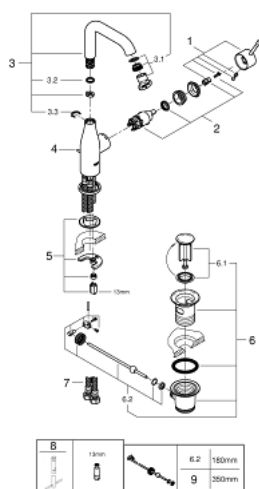

24 174 001 ESSENCE JEDNORUČNA BATERIJA ZA LAVABO 1/2" L-VELIČINA

PRODUCT DESCRIPTION

- Colour: chrome
- instalacija na 1 otvor
- metalna ručica
- GROHE SilkMove keramički mešač 28 mm
- sa limitatorom temperature
- GROHE LongLife premaz
- GROHE EcoJoy tehnologija za manju potrošnju vode i savršen protok
- maximum flow rate (at 3 bar): 5 l/min
- GROHE AquaGuide podesivi perlator
- GROHE FastFixation Plus instalacijski sistem
- rotaciona izlivna cev sa perlatorom i sa stop limitatorom
- prilagodljiv ugao zakretanja 0° / 150° / 360°
- automatski gornji deo za sifon 1 1/4"
- fleksibilna spojna creva
- min. preporučeni pritisak 1.0 bar
- professional edition

24 174 001 ESSENCE JEDNORUČNA BATERIJA ZA LAVABO 1/2" L-VELIČINA

SPARE PARTS, abryct 2020 – now

- 1: Ručica (Spare part-nr. 46919000)
- 2: Mešač (Spare part-nr. 46580000)
- 3: Izlivna cev (Spare part-nr. 13374000)
- 3.1: Perlator (Spare part-nr. 48270000)
- 3.2: O-prsten (Spare part-nr. 0128500M)
- 3.3: Sigurnosni prsten (Spare part-nr. 4826600M)
- 4: Automatska šipka (Spare part-nr. 46739000)
- 5: Pribor za učvršćivanje (Spare part-nr. 46645000)
- 6: Set za odliv otpadne vode 1 1/4" (Spare part-nr. 28910000)
- 6.1: Utikač (Spare part-nr. 07182000)
- 6.2: Noseća osovina (Spare part-nr. 07052000)
- 7: Crevo za povezivanje (Spare part-nr. 46255000)
- 8: Instalacioni ključ (Spare part-nr. 19017000)*
- 9: Noseća osovina (Spare part-nr. 07341000)*