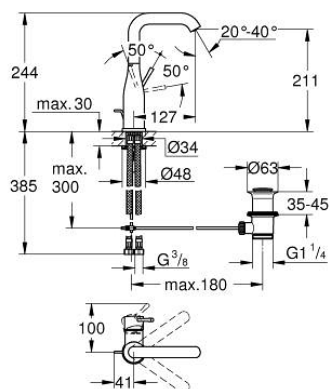

24 174 001 ESSENCE JEDNORUČNA BATERIJA ZA LAVABO 1/2" L-VELIČINA

PRODUCT DESCRIPTION

- Colour: chrome
- instalacija na 1 otvor
- metalna ručica
- GROHE SilkMove keramički mešač 28 mm
- sa limitatorom temperature
- GROHE LongLife premaz
- GROHE EcoJoy tehnologija za manju potrošnju vode i savršen protok
- maximum flow rate (at 3 bar): 5 l/min
- GROHE AquaGuide podesivi perlator
- GROHE FastFixation Plus instalacijski sistem
- rotaciona izlivna cev sa perlatorom i sa stop limitatorom
- prilagodljiv ugao zakretanja 0° / 150° / 360°
- automatski gornji deo za sifon 1 1/4"
- fleksibilna spojna creva
- min. preporučeni pritisak 1.0 bar
- professional edition

24 174 001 ESSENCE JEDNORUČNA BATERIJA ZA LAVABO 1/2" L-VELIČINA

SPARE PARTS, abryct 2020 – now

- 1: Ručica (Spare part-nr. 46919000)
- 2: Mešač (Spare part-nr. 46580000)
- 3: Izlivna cev (Spare part-nr. 13374000)
- 3.1: Perlator (Spare part-nr. 48270000)
- 3.2: O-prsten (Spare part-nr. 0128500M)
- 3.3: Sigurnosni prsten (Spare part-nr. 4826600M)
- 4: Automatska šipka (Spare part-nr. 46739000)
- 5: Pribor za učvršćivanje (Spare part-nr. 46645000)
- 6: Set za odliv otpadne vode 1 1/4" (Spare part-nr. 28910000)
- 6.1: Utikač (Spare part-nr. 07182000)
- 6.2: Noseća osovina (Spare part-nr. 07052000)
- 7: Crevo za povezivanje (Spare part-nr. 46255000)
- 8: Instalacioni ključ (Spare part-nr. 19017000)*
- 9: Noseća osovina (Spare part-nr. 07341000)*