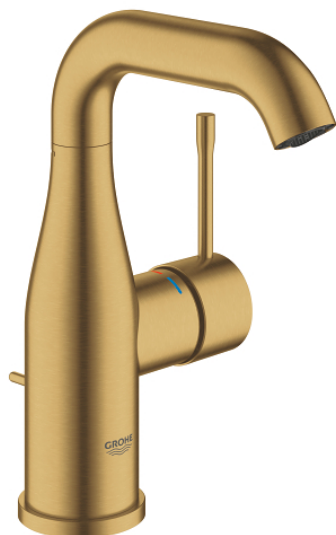

## 24 173 GN1 ESSENCE JEDNORUČNA BATERIJA ZA UMIVAONIK 1/2" M-SIZE

### PRODUCT DESCRIPTION

- Colour: brushed cool sunrise
- instalacija na 1 otvor
- metalna ručica
- GROHE SilkMove keramički mešač 28 mm
- sa limitatorom temperature
- GROHE LongLife premaz
- GROHE EcoJoy tehnologija za manju potrošnju vode i savršen protok
- maximum flow rate (at 3 bar): 5 l/min
- GROHE AquaGuide podesivi perlator
- GROHE FastFixation Plus instalacijski sistem
- rotaciona izlivna cev sa perlatorom i sa stop limitatorom
- prilagodljiv ugao zakretanja 0° / 150° / 360°
- automatski gornji deo za sifon 1 1/4"
- fleksibilna spojna creva
- min. preporučeni pritisak 1.0 bar
- professional edition