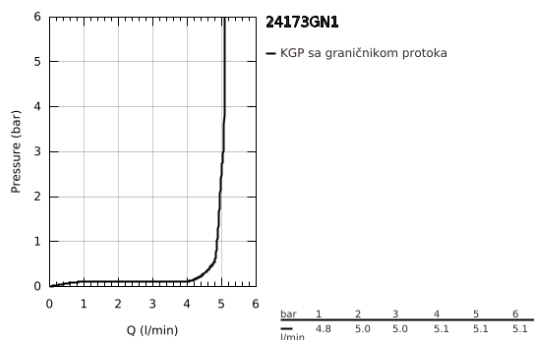

## 24 173 GN1 ESSENCE JEDNORUČNA BATERIJA ZA UMIVAONIK 1/2" M-SIZE

### PRODUCT DESCRIPTION

- Colour: brushed cool sunrise
- instalacija na 1 otvor
- metalna ručica
- GROHE SilkMove keramički mešač 28 mm
- sa limitatorom temperature
- GROHE LongLife premaz
- GROHE EcoJoy tehnologija za manju potrošnju vode i savršen protok
- maximum flow rate (at 3 bar): 5 l/min
- GROHE AquaGuide podesivi perlator
- GROHE FastFixation Plus instalacijski sistem
- rotaciona izlivna cev sa perlatorom i sa stop limitatorom
- prilagodljiv ugao zakretanja 0° / 150° / 360°
- automatski gornji deo za sifon 1 1/4"
- fleksibilna spojna creva
- min. preporučeni pritisak 1.0 bar
- professional edition