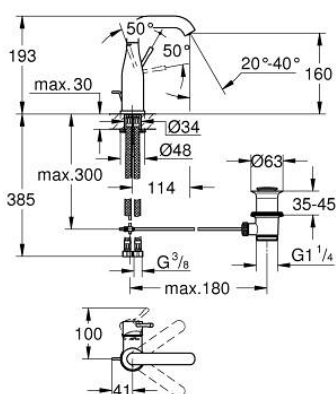

## 24 173 GN1 ESSENCE JEDNORUČNA BATERIJA ZA UMIVAONIK 1/2" M-SIZE

### PRODUCT DESCRIPTION

- Colour: brushed cool sunrise
- instalacija na 1 otvor
- metalna ručica
- GROHE SilkMove keramički mešač 28 mm
- sa limitatorom temperature
- GROHE LongLife premaz
- GROHE EcoJoy tehnologija za manju potrošnju vode i savršen protok
- maximum flow rate (at 3 bar): 5 l/min
- GROHE AquaGuide podesivi perlator
- GROHE FastFixation Plus instalacijski sistem
- rotaciona izlivna cev sa perlatorom i sa stop limitatorom
- prilagodljiv ugao zakretanja 0° / 150° / 360°
- automatski gornji deo za sifon 1 1/4"
- fleksibilna spojna creva
- min. preporučeni pritisak 1.0 bar
- professional edition

### SPARE PARTS, фебрыар 2022 – now

- 1: Ručica (Spare part-nr. 46919GN0)
  - 2: Mešač (Spare part-nr. 46580000)
  - 3: screw ring (Spare part-nr. 48591000)
  - 4: Izlivna cev (Spare part-nr. 13373GN0)
  - 4.1: Perlator (Spare part-nr. 48270000)
  - 4.2: O-prsten (Spare part-nr. 0128500M)
  - 4.3: Sigurnosni prsten (Spare part-nr. 4826600M)
  - 5: Automatska šipka (Spare part-nr. 46739GN0)
  - 6: Rozeta (Spare part-nr. 48603GN0)
  - 7: Pribor za učvršćivanje (Spare part-nr. 46645000)
  - 8: Set za odлив отпадne vode 1 1/4" (Spare part-nr. 28910GN0)
  - 8.1: Utikač (Spare part-nr. 07182GN0)
  - 8.2: Noseća osovina (Spare part-nr. 07052000)
  - 9: Crevo za povezivanje (Spare part-nr. 46255000)
  - 10: Instalacioni ključ (Spare part-nr. 19017000)\*
  - 11: Noseća osovina (Spare part-nr. 07341000)\*
- \* Optional accessories