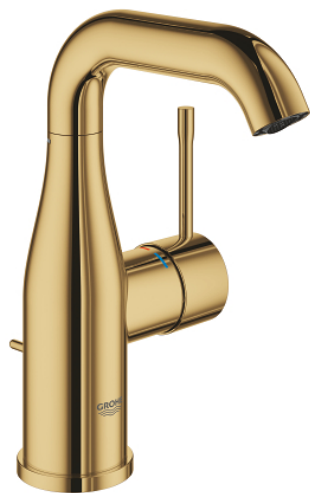

24 173 GL1 ESSENCE JEDNORUČNA BATERIJA ZA UMIVAONIK 1/2" M-SIZE

PRODUCT DESCRIPTION

- Colour: cool sunrise
- instalacija na 1 otvor
- metalna ručica
- GROHE SilkMove keramički mešač 28 mm
- sa limitatorom temperature
- GROHE LongLife premaz
- GROHE EcoJoy tehnologija za manju potrošnju vode i savršen protok
- maximum flow rate (at 3 bar): 5 l/min
- GROHE AquaGuide podesivi perlator
- GROHE FastFixation Plus instalacijski sistem
- rotaciona izlivna cev sa perlatorom i sa stop limitatorom
- prilagodljiv ugao zakretanja 0° / 150° / 360°
- automatski gornji deo za sifon 1 1/4"
- fleksibilna spojna creva
- min. preporučeni pritisak 1.0 bar
- professional edition

24 173 GL1 ESSENCE JEDNORUČNA BATERIJA ZA UMIVAONIK 1/2" M-SIZE

SPARE PARTS, фебрыар 2022 – now

- 1: Ručica (Spare part-nr. 46919GL0)
 - 2: Mešač (Spare part-nr. 46580000)
 - 3: screw ring (Spare part-nr. 48591000)
 - 4: Izlivna cev (Spare part-nr. 13373GL0)
 - 4.1: Perlator (Spare part-nr. 48270000)
 - 4.2: O-prsten (Spare part-nr. 0128500M)
 - 4.3: Sigurnosni prsten (Spare part-nr. 4826600M)
 - 5: lift rod (Spare part-nr. 46739GL0)
 - 6: Rozeta (Spare part-nr. 48603GL0)
 - 7: Pribor za učvršćivanje (Spare part-nr. 46645000)
 - 8: Set za odлив отпадne vode 1 1/4" (Spare part-nr. 28910GL0)
 - 8.1: Utikač (Spare part-nr. 07182GL0)
 - 8.2: Noseća osovina (Spare part-nr. 07052000)
 - 9: Crevo za povezivanje (Spare part-nr. 46255000)
 - 10: Instalacioni ključ (Spare part-nr. 19017000)*
 - 11: Noseća osovina (Spare part-nr. 07341000)*
- * Optional accessories