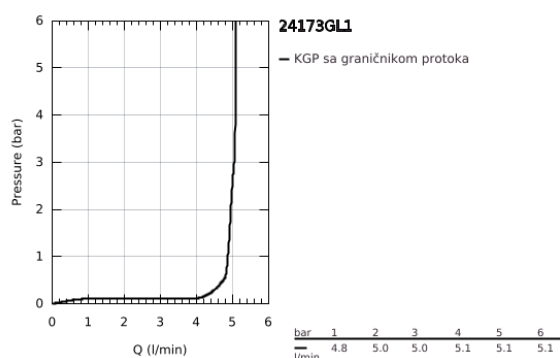

24 173 GL1 ESSENCE JEDNORUČNA BATERIJA ZA UMIVAONIK 1/2" M-SIZE

PRODUCT DESCRIPTION

- Colour: cool sunrise
- instalacija na 1 otvor
- metalna ručica
- GROHE SilkMove keramički mešač 28 mm
- sa limitatorom temperature
- GROHE LongLife premaz
- GROHE EcoJoy tehnologija za manju potrošnju vode i savršen protok
- maximum flow rate (at 3 bar): 5 l/min
- GROHE AquaGuide podesivi perlator
- GROHE FastFixation Plus instalacijski sistem
- rotaciona izlivna cev sa perlatorom i sa stop limitatorom
- prilagodljiv ugao zakretanja 0° / 150° / 360°
- automatski gornji deo za sifon 1 1/4"
- fleksibilna spojna creva
- min. preporučeni pritisak 1.0 bar
- professional edition