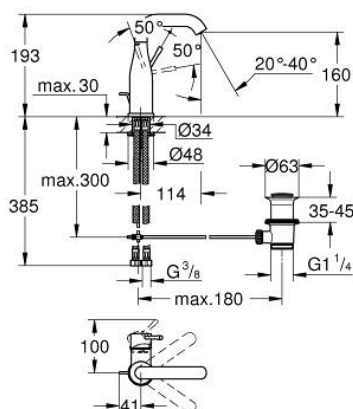

24 173 GL1 ESSENCE JEDNORUČNA BATERIJA ZA UMIVAONIK 1/2" M-SIZE

PRODUCT DESCRIPTION

- Colour: cool sunrise
- instalacija na 1 otvor
- metalna ručica
- GROHE SilkMove keramički mešač 28 mm
- sa limitatorom temperature
- GROHE LongLife premaz
- GROHE EcoJoy tehnologija za manju potrošnju vode i savršen protok
- maximum flow rate (at 3 bar): 5 l/min
- GROHE AquaGuide podesivi perlator
- GROHE FastFixation Plus instalacijski sistem
- rotaciona izlivna cev sa perlatorom i sa stop limitatorom
- prilagodljiv ugao zakretanja 0° / 150° / 360°
- automatski gornji deo za sifon 1 1/4"
- fleksibilna spojna creva
- min. preporučeni pritisak 1.0 bar
- professional edition

24 173 GL1 ESSENCE JEDNORUČNA BATERIJA ZA UMIVAONIK 1/2" M-SIZE

SPARE PARTS, фебрыар 2022 – now

- 1: Ručica (Spare part-nr. 46919GL0)
 - 2: Mešač (Spare part-nr. 46580000)
 - 3: screw ring (Spare part-nr. 48591000)
 - 4: Izlivna cev (Spare part-nr. 13373GL0)
 - 4.1: Perlator (Spare part-nr. 48270000)
 - 4.2: O-prsten (Spare part-nr. 0128500M)
 - 4.3: Sigurnosni prsten (Spare part-nr. 4826600M)
 - 5: lift rod (Spare part-nr. 46739GL0)
 - 6: Rozeta (Spare part-nr. 48603GL0)
 - 7: Pribor za učvršćivanje (Spare part-nr. 46645000)
 - 8: Set za odлив отпадne vode 1 1/4" (Spare part-nr. 28910GL0)
 - 8.1: Utikač (Spare part-nr. 07182GL0)
 - 8.2: Noseća osovina (Spare part-nr. 07052000)
 - 9: Crevo za povezivanje (Spare part-nr. 46255000)
 - 10: Instalacioni ključ (Spare part-nr. 19017000)*
 - 11: Noseća osovina (Spare part-nr. 07341000)*
- * Optional accessories