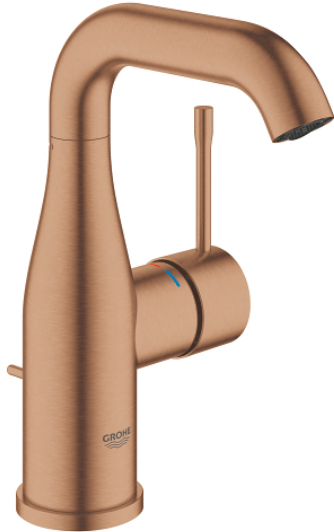

24 173 DL1 ESSENCE JEDNORUČNA BATERIJA ZA UMIVAONIK 1/2" M-SIZE

PRODUCT DESCRIPTION

- Colour: brushed warm sunset
- instalacija na 1 otvor
- metalna ručica
- GROHE SilkMove keramički mešač 28 mm
- sa limitatorom temperature
- GROHE LongLife premaz
- GROHE EcoJoy tehnologija za manju potrošnju vode i savršen protok
- maximum flow rate (at 3 bar): 5 l/min
- GROHE AquaGuide podesivi perlator
- GROHE FastFixation Plus instalacijski sistem
- rotaciona izlivna cev sa perlatorom i sa stop limitatorom
- prilagodljiv ugao zakretanja 0° / 150° / 360°
- automatski gornji deo za sifon 1 1/4"
- fleksibilna spojna creva
- min. preporučeni pritisak 1.0 bar
- professional edition

24 173 DL1 ESSENCE JEDNORUČNA BATERIJA ZA UMIVAONIK 1/2" M-SIZE

SPARE PARTS, фебрыар 2022 – now

- 1: Ručica (Spare part-nr. 46919DL0)
 - 2: Mešač (Spare part-nr. 46580000)
 - 3: screw ring (Spare part-nr. 48591000)
 - 4: Izlivna cev (Spare part-nr. 13373DL0)
 - 4.1: Perlator (Spare part-nr. 48270000)
 - 4.2: O-prsten (Spare part-nr. 0128500M)
 - 4.3: Sigurnosni prsten (Spare part-nr. 4826600M)
 - 5: lift rod (Spare part-nr. 46739DL0)
 - 6: Rozeta (Spare part-nr. 48603DL0)
 - 7: Pribor za učvršćivanje (Spare part-nr. 46645000)
 - 8: Set za odлив отпадne vode 1 1/4" (Spare part-nr. 28910DL0)
 - 8.1: Utikač (Spare part-nr. 07182DL0)
 - 8.2: Noseća osovina (Spare part-nr. 07052000)
 - 9: Crevo za povezivanje (Spare part-nr. 46255000)
 - 10: Instalacioni ključ (Spare part-nr. 19017000)*
 - 11: Noseća osovina (Spare part-nr. 07341000)*
- * Optional accessories