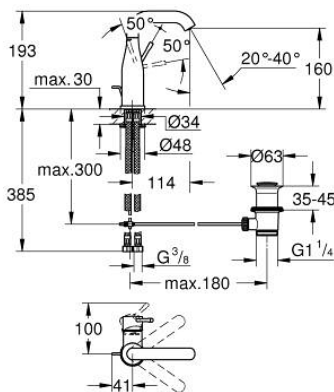

24 173 DL1 ESSENCE JEDNORUČNA BATERIJA ZA UMIVAONIK 1/2" M-SIZE

PRODUCT DESCRIPTION

- Colour: brushed warm sunset
- instalacija na 1 otvor
- metalna ručica
- GROHE SilkMove keramički mešač 28 mm
- sa limitatorom temperature
- GROHE LongLife premaz
- GROHE EcoJoy tehnologija za manju potrošnju vode i savršen protok
- maximum flow rate (at 3 bar): 5 l/min
- GROHE AquaGuide podesivi perlator
- GROHE FastFixation Plus instalacijski sistem
- rotaciona izlivna cev sa perlatorom i sa stop limitatorom
- prilagodljiv ugao zakretanja 0° / 150° / 360°
- automatski gornji deo za sifon 1 1/4"
- fleksibilna spojna creva
- min. preporučeni pritisak 1.0 bar
- professional edition

24 173 DL1 ESSENCE JEDNORUČNA BATERIJA ZA UMIVAONIK 1/2" M-SIZE

SPARE PARTS, фебрыар 2022 – now

- 1: Ručica (Spare part-nr. 46919DL0)
 - 2: Mešač (Spare part-nr. 46580000)
 - 3: screw ring (Spare part-nr. 48591000)
 - 4: Izlivna cev (Spare part-nr. 13373DL0)
 - 4.1: Perlator (Spare part-nr. 48270000)
 - 4.2: O-prsten (Spare part-nr. 0128500M)
 - 4.3: Sigurnosni prsten (Spare part-nr. 4826600M)
 - 5: lift rod (Spare part-nr. 46739DL0)
 - 6: Rozeta (Spare part-nr. 48603DL0)
 - 7: Pribor za učvršćivanje (Spare part-nr. 46645000)
 - 8: Set za odлив отпадne vode 1 1/4" (Spare part-nr. 28910DL0)
 - 8.1: Utikač (Spare part-nr. 07182DL0)
 - 8.2: Noseća osovina (Spare part-nr. 07052000)
 - 9: Crevo za povezivanje (Spare part-nr. 46255000)
 - 10: Instalacioni ključ (Spare part-nr. 19017000)*
 - 11: Noseća osovina (Spare part-nr. 07341000)*
- * Optional accessories