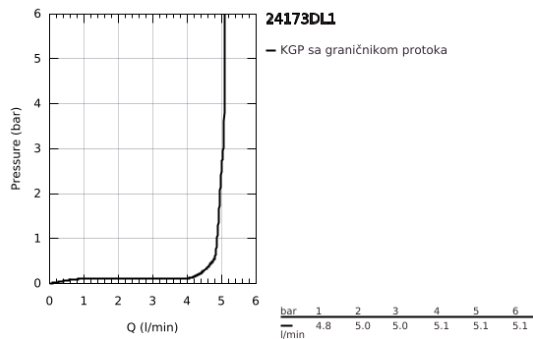

24 173 DL1 ESSENCE JEDNORUČNA BATERIJA ZA UMIVAONIK 1/2" M-SIZE

PRODUCT DESCRIPTION

- Colour: brushed warm sunset
- instalacija na 1 otvor
- metalna ručica
- GROHE SilkMove keramički mešač 28 mm
- sa limitatorom temperature
- GROHE LongLife premaz
- GROHE EcoJoy tehnologija za manju potrošnju vode i savršen protok
- maximum flow rate (at 3 bar): 5 l/min
- GROHE AquaGuide podesivi perlator
- GROHE FastFixation Plus instalacijski sistem
- rotaciona izlivna cev sa perlatorom i sa stop limitatorom
- prilagodljiv ugao zakretanja 0° / 150° / 360°
- automatski gornji deo za sifon 1 1/4"
- fleksibilna spojna creva
- min. preporučeni pritisak 1.0 bar
- professional edition