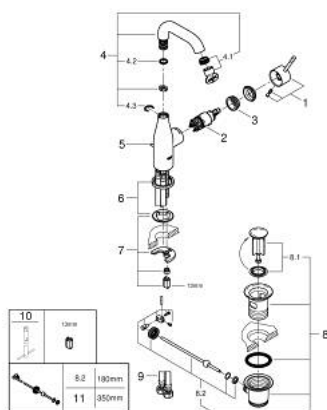

24 173 DC1 ESSENCE JEDNORUČNA BATERIJA ZA UMIVAONIK 1/2" M-SIZE

PRODUCT DESCRIPTION

- Colour: supersteel
- instalacija na 1 otvor
- metalna ručica
- GROHE SilkMove keramički mešač 28 mm
- sa limitatorom temperature
- GROHE LongLife premaz
- GROHE EcoJoy tehnologija za manju potrošnju vode i savršen protok
- maximum flow rate (at 3 bar): 5 l/min
- GROHE AquaGuide podesivi perlator
- GROHE FastFixation Plus instalacijski sistem
- rotaciona izlivna cev sa perlatorom i sa stop limitatorom
- prilagodljiv ugao zakretanja 0° / 150° / 360°
- automatski gornji deo za sifon 1 1/4"
- fleksibilna spojna creva
- min. preporučeni pritisak 1.0 bar
- professional edition

24 173 DC1 ESSENCE JEDNORUČNA BATERIJA ZA UMIVAONIK 1/2" M-SIZE

SPARE PARTS, фебрыар 2022 – now

- 1: Ručica (Spare part-nr. 46919DC0)
 - 2: Mešač (Spare part-nr. 46580000)
 - 3: screw ring (Spare part-nr. 48591000)
 - 4: Izlivna cev (Spare part-nr. 13373DC0)
 - 4.1: Perlator (Spare part-nr. 48270000)
 - 4.2: O-prsten (Spare part-nr. 0128500M)
 - 4.3: Sigurnosni prsten (Spare part-nr. 4826600M)
 - 5: Automatska šipka (Spare part-nr. 46739EN0)
 - 6: Rozeta (Spare part-nr. 48603DC0)
 - 7: Pribor za učvršćivanje (Spare part-nr. 46645000)
 - 8: Set za odлив отпадne vode 1 1/4" (Spare part-nr. 28910DC0)
 - 8.1: Utikač (Spare part-nr. 07182DC0)
 - 8.2: Noseća osovina (Spare part-nr. 07052000)
 - 9: Crevo za povezivanje (Spare part-nr. 46255000)
 - 10: Instalacioni ključ (Spare part-nr. 19017000)*
 - 11: Noseća osovina (Spare part-nr. 07341000)*
- * Optional accessories