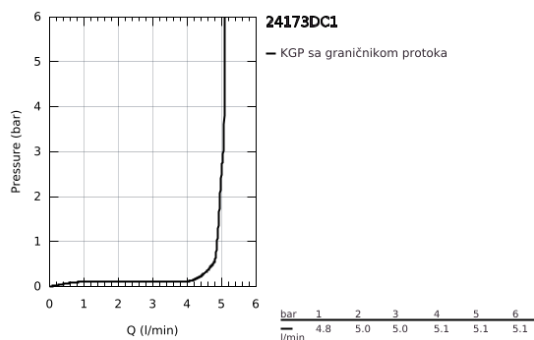

24 173 DC1 ESSENCE JEDNORUČNA BATERIJA ZA UMIVAONIK 1/2" M-SIZE

PRODUCT DESCRIPTION

- Colour: supersteel
- instalacija na 1 otvor
- metalna ručica
- GROHE SilkMove keramički mešač 28 mm
- sa limitatorom temperature
- GROHE LongLife premaz
- GROHE EcoJoy tehnologija za manju potrošnju vode i savršen protok
- maximum flow rate (at 3 bar): 5 l/min
- GROHE AquaGuide podesivi perlator
- GROHE FastFixation Plus instalacijski sistem
- rotaciona izlivna cev sa perlatorom i sa stop limitatorom
- prilagodljiv ugao zakretanja 0° / 150° / 360°
- automatski gornji deo za sifon 1 1/4"
- fleksibilna spojna creva
- min. preporučeni pritisak 1.0 bar
- professional edition

24 173 DC1 ESSENCE JEDNORUČNA BATERIJA ZA UMIVAONIK 1/2" M-SIZE

SPARE PARTS, фебрыар 2022 – now

- 1: Ručica (Spare part-nr. 46919DC0)
 - 2: Mešač (Spare part-nr. 46580000)
 - 3: screw ring (Spare part-nr. 48591000)
 - 4: Izlivna cev (Spare part-nr. 13373DC0)
 - 4.1: Perlator (Spare part-nr. 48270000)
 - 4.2: O-prsten (Spare part-nr. 0128500M)
 - 4.3: Sigurnosni prsten (Spare part-nr. 4826600M)
 - 5: Automatska šipka (Spare part-nr. 46739EN0)
 - 6: Rozeta (Spare part-nr. 48603DC0)
 - 7: Pribor za učvršćivanje (Spare part-nr. 46645000)
 - 8: Set za odлив отпадne vode 1 1/4" (Spare part-nr. 28910DC0)
 - 8.1: Utikač (Spare part-nr. 07182DC0)
 - 8.2: Noseća osovina (Spare part-nr. 07052000)
 - 9: Crevo za povezivanje (Spare part-nr. 46255000)
 - 10: Instalacioni ključ (Spare part-nr. 19017000)*
 - 11: Noseća osovina (Spare part-nr. 07341000)*
- * Optional accessories