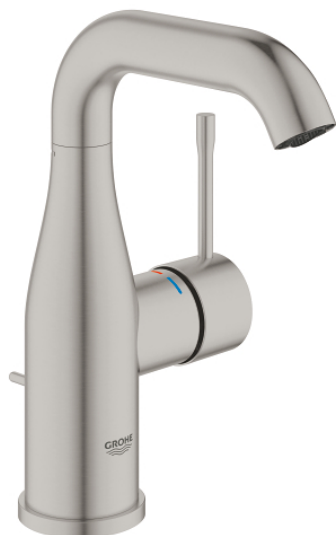

24 173 DC1 ESSENCE JEDNORUČNA BATERIJA ZA UMIVAONIK 1/2" M-SIZE

PRODUCT DESCRIPTION

- Colour: supersteel
- instalacija na 1 otvor
- metalna ručica
- GROHE SilkMove keramički mešač 28 mm
- sa limitatorom temperature
- GROHE LongLife premaz
- GROHE EcoJoy tehnologija za manju potrošnju vode i savršen protok
- maximum flow rate (at 3 bar): 5 l/min
- GROHE AquaGuide podesivi perlator
- GROHE FastFixation Plus instalacijski sistem
- rotaciona izlivna cev sa perlatorom i sa stop limitatorom
- prilagodljiv ugao zakretanja 0° / 150° / 360°
- automatski gornji deo za sifon 1 1/4"
- fleksibilna spojna creva
- min. preporučeni pritisak 1.0 bar
- professional edition

24 173 DC1 ESSENCE JEDNORUČNA BATERIJA ZA UMIVAONIK 1/2" M-SIZE

SPARE PARTS, фебрыар 2022 – now

- 1: Ručica (Spare part-nr. 46919DC0)
 - 2: Mešač (Spare part-nr. 46580000)
 - 3: screw ring (Spare part-nr. 48591000)
 - 4: Izlivna cev (Spare part-nr. 13373DC0)
 - 4.1: Perlator (Spare part-nr. 48270000)
 - 4.2: O-prsten (Spare part-nr. 0128500M)
 - 4.3: Sigurnosni prsten (Spare part-nr. 4826600M)
 - 5: Automatska šipka (Spare part-nr. 46739EN0)
 - 6: Rozeta (Spare part-nr. 48603DC0)
 - 7: Pribor za učvršćivanje (Spare part-nr. 46645000)
 - 8: Set za odлив отпадne vode 1 1/4" (Spare part-nr. 28910DC0)
 - 8.1: Utikač (Spare part-nr. 07182DC0)
 - 8.2: Noseća osovina (Spare part-nr. 07052000)
 - 9: Crevo za povezivanje (Spare part-nr. 46255000)
 - 10: Instalacioni ključ (Spare part-nr. 19017000)*
 - 11: Noseća osovina (Spare part-nr. 07341000)*
- * Optional accessories