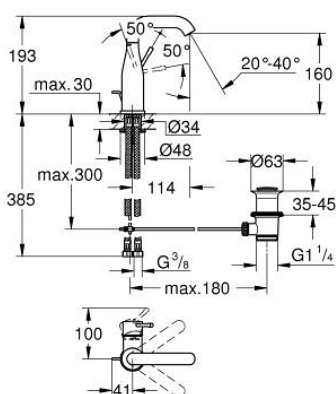

24 173 DC1 ESSENCE JEDNORUČNA BATERIJA ZA UMIVAONIK 1/2" M-SIZE

PRODUCT DESCRIPTION

- Colour: supersteel
- instalacija na 1 otvor
- metalna ručica
- GROHE SilkMove keramički mešač 28 mm
- sa limitatorom temperature
- GROHE LongLife premaz
- GROHE EcoJoy tehnologija za manju potrošnju vode i savršen protok
- maximum flow rate (at 3 bar): 5 l/min
- GROHE AquaGuide podesivi perlator
- GROHE FastFixation Plus instalacijski sistem
- rotaciona izlivna cev sa perlatorom i sa stop limitatorom
- prilagodljiv ugao zakretanja 0° / 150° / 360°
- automatski gornji deo za sifon 1 1/4"
- fleksibilna spojna creva
- min. preporučeni pritisak 1.0 bar
- professional edition

24 173 DC1 ESSENCE JEDNORUČNA BATERIJA ZA UMIVAONIK 1/2" M-SIZE

SPARE PARTS, фебрыар 2022 – now

- 1: Ručica (Spare part-nr. 46919DC0)
 - 2: Mešač (Spare part-nr. 46580000)
 - 3: screw ring (Spare part-nr. 48591000)
 - 4: Izlivna cev (Spare part-nr. 13373DC0)
 - 4.1: Perlator (Spare part-nr. 48270000)
 - 4.2: O-prsten (Spare part-nr. 0128500M)
 - 4.3: Sigurnosni prsten (Spare part-nr. 4826600M)
 - 5: Automatska šipka (Spare part-nr. 46739EN0)
 - 6: Rozeta (Spare part-nr. 48603DC0)
 - 7: Pribor za učvršćivanje (Spare part-nr. 46645000)
 - 8: Set za odлив отпадne vode 1 1/4" (Spare part-nr. 28910DC0)
 - 8.1: Utikač (Spare part-nr. 07182DC0)
 - 8.2: Noseća osovina (Spare part-nr. 07052000)
 - 9: Crevo za povezivanje (Spare part-nr. 46255000)
 - 10: Instalacioni ključ (Spare part-nr. 19017000)*
 - 11: Noseća osovina (Spare part-nr. 07341000)*
- * Optional accessories