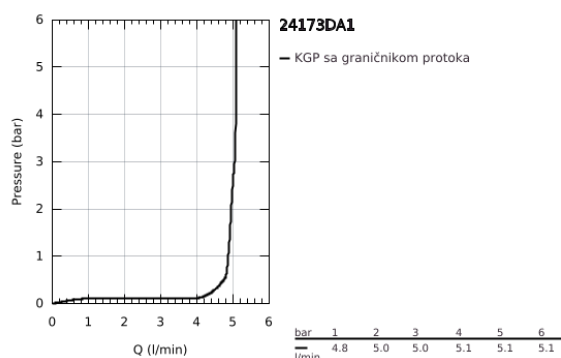

24 173 DA1 ESSENCE JEDNORUČNA BATERIJA ZA UMIVAONIK 1/2" M-SIZE

PRODUCT DESCRIPTION

- Colour: warm sunset
- instalacija na 1 otvor
- metalna ručica
- GROHE SilkMove keramički mešač 28 mm
- sa limitatorom temperature
- GROHE LongLife premaz
- GROHE EcoJoy tehnologija za manju potrošnju vode i savršen protok
- maximum flow rate (at 3 bar): 5 l/min
- GROHE AquaGuide podesivi perlator
- GROHE FastFixation Plus instalacijski sistem
- rotaciona izlivna cev sa perlatorom i sa stop limitatorom
- prilagodljiv ugao zakretanja 0° / 150° / 360°
- automatski gornji deo za sifon 1 1/4"
- fleksibilna spojna creva
- min. preporučeni pritisak 1.0 bar
- professional edition

24 173 DA1 ESSENCE JEDNORUČNA BATERIJA ZA UMIVAONIK 1/2" M-SIZE

SPARE PARTS, фебрыар 2022 – now

- 1: Ručica (Spare part-nr. 46919DA0)
 - 2: Mešač (Spare part-nr. 46580000)
 - 3: screw ring (Spare part-nr. 48591000)
 - 4: Izlivna cev (Spare part-nr. 13373DA0)
 - 4.1: Perlator (Spare part-nr. 48270000)
 - 4.2: O-prsten (Spare part-nr. 0128500M)
 - 4.3: Sigurnosni prsten (Spare part-nr. 4826600M)
 - 5: lift rod (Spare part-nr. 46739DA0)
 - 6: Rozeta (Spare part-nr. 48603DA0)
 - 7: Pribor za učvršćivanje (Spare part-nr. 46645000)
 - 8: Set za odлив otpadne vode 1 1/4" (Spare part-nr. 28910DA0)
 - 8.1: Utikač (Spare part-nr. 07182DA0)
 - 8.2: Noseća osovina (Spare part-nr. 07052000)
 - 9: Crevo za povezivanje (Spare part-nr. 46255000)
 - 10: Instalacioni ključ (Spare part-nr. 19017000)*
 - 11: Noseća osovina (Spare part-nr. 07341000)*
- * Optional accessories