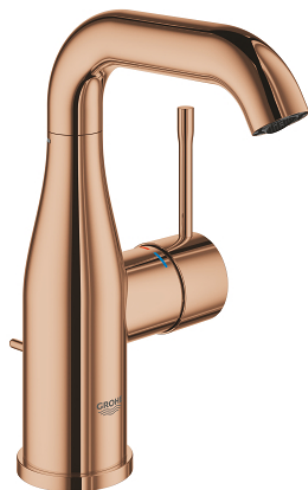

24 173 DA1 ESSENCE JEDNORUČNA BATERIJA ZA UMIVAONIK 1/2" M-SIZE

PRODUCT DESCRIPTION

- Colour: warm sunset
- instalacija na 1 otvor
- metalna ručica
- GROHE SilkMove keramički mešač 28 mm
- sa limitatorom temperature
- GROHE LongLife premaz
- GROHE EcoJoy tehnologija za manju potrošnju vode i savršen protok
- maximum flow rate (at 3 bar): 5 l/min
- GROHE AquaGuide podesivi perlator
- GROHE FastFixation Plus instalacijski sistem
- rotaciona izlivna cev sa perlatorom i sa stop limitatorom
- prilagodljiv ugao zakretanja 0° / 150° / 360°
- automatski gornji deo za sifon 1 1/4"
- fleksibilna spojna creva
- min. preporučeni pritisak 1.0 bar
- professional edition

24 173 DA1 ESSENCE JEDNORUČNA BATERIJA ZA UMIVAONIK 1/2" M-SIZE

SPARE PARTS, фебрыар 2022 – now

- 1: Ručica (Spare part-nr. 46919DA0)
 - 2: Mešač (Spare part-nr. 46580000)
 - 3: screw ring (Spare part-nr. 48591000)
 - 4: Izlivna cev (Spare part-nr. 13373DA0)
 - 4.1: Perlator (Spare part-nr. 48270000)
 - 4.2: O-prsten (Spare part-nr. 0128500M)
 - 4.3: Sigurnosni prsten (Spare part-nr. 4826600M)
 - 5: lift rod (Spare part-nr. 46739DA0)
 - 6: Rozeta (Spare part-nr. 48603DA0)
 - 7: Pribor za učvršćivanje (Spare part-nr. 46645000)
 - 8: Set za odлив otpadne vode 1 1/4" (Spare part-nr. 28910DA0)
 - 8.1: Utikač (Spare part-nr. 07182DA0)
 - 8.2: Noseća osovina (Spare part-nr. 07052000)
 - 9: Crevo za povezivanje (Spare part-nr. 46255000)
 - 10: Instalacioni ključ (Spare part-nr. 19017000)*
 - 11: Noseća osovina (Spare part-nr. 07341000)*
- * Optional accessories