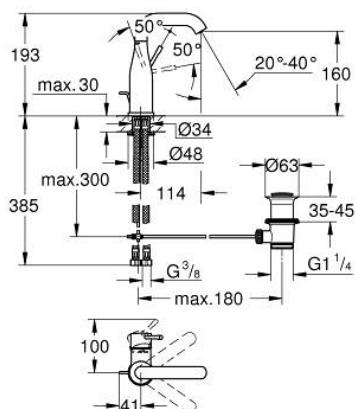

24 173 DA1 ESSENCE JEDNORUČNA BATERIJA ZA UMIVAONIK 1/2" M-SIZE

PRODUCT DESCRIPTION

- Colour: warm sunset
- instalacija na 1 otvor
- metalna ručica
- GROHE SilkMove keramički mešač 28 mm
- sa limitatorom temperature
- GROHE LongLife premaz
- GROHE EcoJoy tehnologija za manju potrošnju vode i savršen protok
- maximum flow rate (at 3 bar): 5 l/min
- GROHE AquaGuide podesivi perlator
- GROHE FastFixation Plus instalacijski sistem
- rotaciona izlivna cev sa perlatorom i sa stop limitatorom
- prilagodljiv ugao zakretanja 0° / 150° / 360°
- automatski gornji deo za sifon 1 1/4"
- fleksibilna spojna creva
- min. preporučeni pritisak 1.0 bar
- professional edition

24 173 DA1 ESSENCE JEDNORUČNA BATERIJA ZA UMIVAONIK 1/2" M-SIZE

SPARE PARTS, фебрыар 2022 – now

- 1: Ručica (Spare part-nr. 46919DA0)
 - 2: Mešač (Spare part-nr. 46580000)
 - 3: screw ring (Spare part-nr. 48591000)
 - 4: Izlivna cev (Spare part-nr. 13373DA0)
 - 4.1: Perlator (Spare part-nr. 48270000)
 - 4.2: O-prsten (Spare part-nr. 0128500M)
 - 4.3: Sigurnosni prsten (Spare part-nr. 4826600M)
 - 5: lift rod (Spare part-nr. 46739DA0)
 - 6: Rozeta (Spare part-nr. 48603DA0)
 - 7: Pribor za učvršćivanje (Spare part-nr. 46645000)
 - 8: Set za odлив otpadne vode 1 1/4" (Spare part-nr. 28910DA0)
 - 8.1: Utikač (Spare part-nr. 07182DA0)
 - 8.2: Noseća osovina (Spare part-nr. 07052000)
 - 9: Crevo za povezivanje (Spare part-nr. 46255000)
 - 10: Instalacioni ključ (Spare part-nr. 19017000)*
 - 11: Noseća osovina (Spare part-nr. 07341000)*
- * Optional accessories