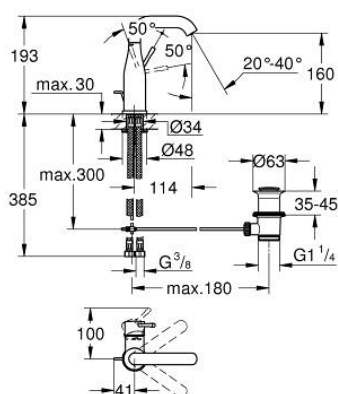

## 24 173 AL1 ESSENCE JEDNORUČNA BATERIJA ZA UMIVAONIK 1/2" M-SIZE

### PRODUCT DESCRIPTION

- Colour: brushed hard graphite
- instalacija na 1 otvor
- metalna ručica
- GROHE SilkMove keramički mešač 28 mm
- sa limitatorom temperature
- GROHE LongLife premaz
- GROHE EcoJoy tehnologija za manju potrošnju vode i savršen protok
- maximum flow rate (at 3 bar): 5 l/min
- GROHE AquaGuide podesivi perlator
- GROHE FastFixation Plus instalacijski sistem
- rotaciona izlivna cev sa perlatorom i sa stop limitatorom
- prilagodljiv ugao zakretanja 0° / 150° / 360°
- automatski gornji deo za sifon 1 1/4"
- fleksibilna spojna creva
- min. preporučeni pritisak 1.0 bar
- professional edition

### SPARE PARTS, фебрыар 2022 – now

- 1: Ručica (Spare part-nr. 46919AL0)
  - 2: Mešač (Spare part-nr. 46580000)
  - 3: screw ring (Spare part-nr. 48591000)
  - 4: Izlivna cev (Spare part-nr. 13373AL0)
  - 4.1: Perlator (Spare part-nr. 48270000)
  - 4.2: O-prsten (Spare part-nr. 0128500M)
  - 4.3: Sigurnosni prsten (Spare part-nr. 4826600M)
  - 5: Automatska šipka (Spare part-nr. 46739AL0)
  - 6: Rozeta (Spare part-nr. 48603AL0)
  - 7: Pribor za učvršćivanje (Spare part-nr. 46645000)
  - 8: Set za odлив отпадne vode 1 1/4" (Spare part-nr. 28910AL0)
  - 8.1: Utikač (Spare part-nr. 07182AL0)
  - 8.2: Noseća osovina (Spare part-nr. 07052000)
  - 9: Crevo za povezivanje (Spare part-nr. 46255000)
  - 10: Instalacioni ključ (Spare part-nr. 19017000)\*
  - 11: Noseća osovina (Spare part-nr. 07341000)\*
- \* Optional accessories