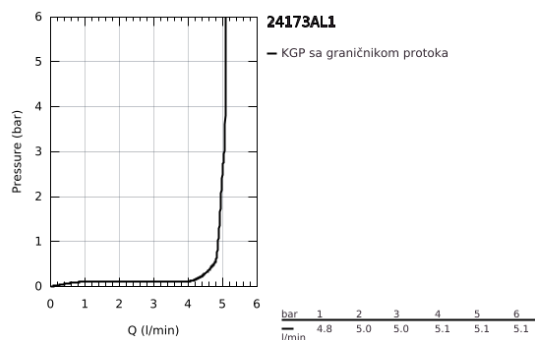

## 24 173 AL1 ESSENCE JEDNORUČNA BATERIJA ZA UMIVAONIK 1/2" M-SIZE

### PRODUCT DESCRIPTION

- Colour: brushed hard graphite
- instalacija na 1 otvor
- metalna ručica
- GROHE SilkMove keramički mešač 28 mm
- sa limitatorom temperature
- GROHE LongLife premaz
- GROHE EcoJoy tehnologija za manju potrošnju vode i savršen protok
- maximum flow rate (at 3 bar): 5 l/min
- GROHE AquaGuide podesivi perlator
- GROHE FastFixation Plus instalacijski sistem
- rotaciona izlivna cev sa perlatorom i sa stop limitatorom
- prilagodljiv ugao zakretanja 0° / 150° / 360°
- automatski gornji deo za sifon 1 1/4"
- fleksibilna spojna creva
- min. preporučeni pritisak 1.0 bar
- professional edition