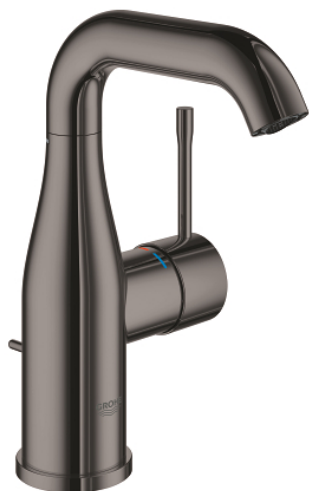

24 173 A01 ESSENCE JEDNORUČNA BATERIJA ZA UMIVAONIK 1/2" M-SIZE

PRODUCT DESCRIPTION

- Colour: hard graphite
- instalacija na 1 otvor
- metalna ručica
- GROHE SilkMove keramički mešač 28 mm
- sa limitatorom temperature
- GROHE LongLife premaz
- GROHE EcoJoy tehnologija za manju potrošnju vode i savršen protok
- maximum flow rate (at 3 bar): 5 l/min
- GROHE AquaGuide podesivi perlator
- GROHE FastFixation Plus instalacijski sistem
- rotaciona izlivna cev sa perlatorom i sa stop limitatorom
- prilagodljiv ugao zakretanja 0° / 150° / 360°
- automatski gornji deo za sifon 1 1/4"
- fleksibilna spojna creva
- min. preporučeni pritisak 1.0 bar
- professional edition

24 173 A01 ESSENCE JEDNORUČNA BATERIJA ZA UMIVAONIK 1/2" M-SIZE

SPARE PARTS, фебрыар 2022 – now

- 1: Ručica (Spare part-nr. 46919A00)
 - 2: Mešač (Spare part-nr. 46580000)
 - 3: screw ring (Spare part-nr. 48591000)
 - 4: Izlivna cev (Spare part-nr. 13373A00)
 - 4.1: Perlator (Spare part-nr. 48270000)
 - 4.2: O-prsten (Spare part-nr. 0128500M)
 - 4.3: Sigurnosni prsten (Spare part-nr. 4826600M)
 - 5: Automatska šipka (Spare part-nr. 46739A00)
 - 6: Rozeta (Spare part-nr. 48603A00)
 - 7: Pribor za učvršćivanje (Spare part-nr. 46645000)
 - 8: Set za odлив отпадne vode 1 1/4" (Spare part-nr. 28910A00)
 - 8.1: Utikač (Spare part-nr. 07182A00)
 - 8.2: Noseća osovina (Spare part-nr. 07052000)
 - 9: Crevo za povezivanje (Spare part-nr. 46255000)
 - 10: Instalacioni ključ (Spare part-nr. 19017000)*
 - 11: Noseća osovina (Spare part-nr. 07341000)*
- * Optional accessories