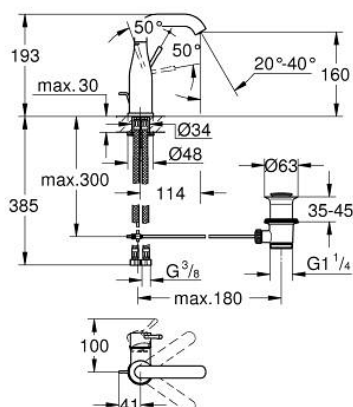

24 173 A01 ESSENCE JEDNORUČNA BATERIJA ZA UMIVAONIK 1/2" M-SIZE

PRODUCT DESCRIPTION

- Colour: hard graphite
- instalacija na 1 otvor
- metalna ručica
- GROHE SilkMove keramički mešač 28 mm
- sa limitatorom temperature
- GROHE LongLife premaz
- GROHE EcoJoy tehnologija za manju potrošnju vode i savršen protok
- maximum flow rate (at 3 bar): 5 l/min
- GROHE AquaGuide podesivi perlator
- GROHE FastFixation Plus instalacijski sistem
- rotaciona izlivna cev sa perlatorom i sa stop limitatorom
- prilagodljiv ugao zakretanja 0° / 150° / 360°
- automatski gornji deo za sifon 1 1/4"
- fleksibilna spojna creva
- min. preporučeni pritisak 1.0 bar
- professional edition

24 173 A01 ESSENCE JEDNORUČNA BATERIJA ZA UMIVAONIK 1/2" M-SIZE

SPARE PARTS, фебрыар 2022 – now

- 1: Ručica (Spare part-nr. 46919A00)
 - 2: Mešač (Spare part-nr. 46580000)
 - 3: screw ring (Spare part-nr. 48591000)
 - 4: Izlivna cev (Spare part-nr. 13373A00)
 - 4.1: Perlator (Spare part-nr. 48270000)
 - 4.2: O-prsten (Spare part-nr. 0128500M)
 - 4.3: Sigurnosni prsten (Spare part-nr. 4826600M)
 - 5: Automatska šipka (Spare part-nr. 46739A00)
 - 6: Rozeta (Spare part-nr. 48603A00)
 - 7: Pribor za učvršćivanje (Spare part-nr. 46645000)
 - 8: Set za odлив отпадne vode 1 1/4" (Spare part-nr. 28910A00)
 - 8.1: Utikač (Spare part-nr. 07182A00)
 - 8.2: Noseća osovina (Spare part-nr. 07052000)
 - 9: Crevo za povezivanje (Spare part-nr. 46255000)
 - 10: Instalacioni ključ (Spare part-nr. 19017000)*
 - 11: Noseća osovina (Spare part-nr. 07341000)*
- * Optional accessories