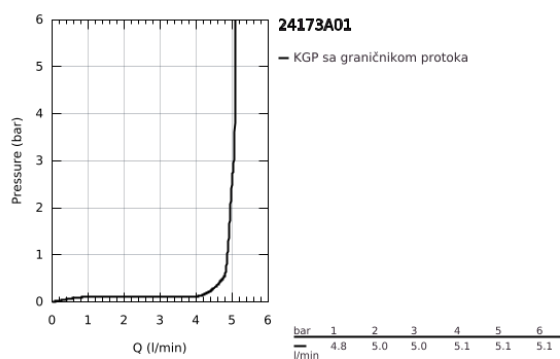

24 173 A01 ESSENCE JEDNORUČNA BATERIJA ZA UMIVAONIK 1/2" M-SIZE

PRODUCT DESCRIPTION

- Colour: hard graphite
- instalacija na 1 otvor
- metalna ručica
- GROHE SilkMove keramički mešač 28 mm
- sa limitatorom temperature
- GROHE LongLife premaz
- GROHE EcoJoy tehnologija za manju potrošnju vode i savršen protok
- maximum flow rate (at 3 bar): 5 l/min
- GROHE AquaGuide podesivi perlator
- GROHE FastFixation Plus instalacijski sistem
- rotaciona izlivna cev sa perlatorom i sa stop limitatorom
- prilagodljiv ugao zakretanja 0° / 150° / 360°
- automatski gornji deo za sifon 1 1/4"
- fleksibilna spojna creva
- min. preporučeni pritisak 1.0 bar
- professional edition