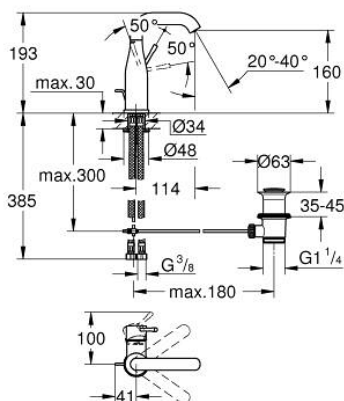

24 173 001 ESSENCE JEDNORUČNA BATERIJA ZA UMIVAONIK 1/2" M-SIZE

PRODUCT DESCRIPTION

- Colour: chrome
- instalacija na 1 otvor
- metalna ručica
- GROHE SilkMove keramički mešač 28 mm
- sa limitatorom temperature
- GROHE LongLife premaz
- GROHE EcoJoy tehnologija za manju potrošnju vode i savršen protok
- maximum flow rate (at 3 bar): 5 l/min
- GROHE AquaGuide podesivi perlator
- GROHE FastFixation Plus instalacijski sistem
- rotaciona izlivna cev sa perlatorom i sa stop limitatorom
- prilagodljiv ugao zakretanja 0° / 150° / 360°
- automatski gornji deo za sifon 1 1/4"
- fleksibilna spojna creva
- min. preporučeni pritisak 1.0 bar
- professional edition
- replaces Essence basin mixer 23 462 xx1

24 173 001 ESSENCE JEDNORUČNA BATERIJA ZA UMIVAONIK 1/2" M-SIZE

SPARE PARTS, фебрыар 2022 – now

- 1: Ručica (Spare part-nr. 46919000)
 - 2: Mešač (Spare part-nr. 46580000)
 - 3: screw ring (Spare part-nr. 48591000)
 - 4: Izlivna cev (Spare part-nr. 13373000)
 - 4.1: Perlator (Spare part-nr. 48270000)
 - 4.2: O-prsten (Spare part-nr. 0128500M)
 - 4.3: Sigurnosni prsten (Spare part-nr. 4826600M)
 - 5: Automatska šipka (Spare part-nr. 46739000)
 - 6: Rozeta (Spare part-nr. 48603000)
 - 7: Pribor za učvršćivanje (Spare part-nr. 46645000)
 - 8: Set za odлив отпадne vode 1 1/4" (Spare part-nr. 28910000)
 - 8.1: Utikač (Spare part-nr. 07182000)
 - 8.2: Noseća osovina (Spare part-nr. 07052000)
 - 9: Crevo za povezivanje (Spare part-nr. 46255000)
 - 10: Instalacioni ključ (Spare part-nr. 19017000)*
 - 11: Noseća osovina (Spare part-nr. 07341000)*
- * Optional accessories