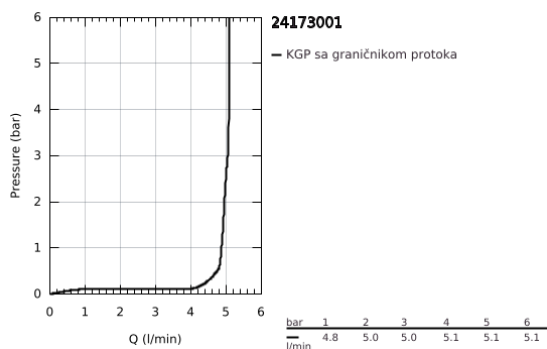

## 24 173 001 ESSENCE JEDNORUČNA BATERIJA ZA UMIVAONIK 1/2" M-SIZE

### PRODUCT DESCRIPTION

- Colour: chrome
- instalacija na 1 otvor
- metalna ručica
- GROHE SilkMove keramički mešač 28 mm
- sa limitatorom temperature
- GROHE LongLife premaz
- GROHE EcoJoy tehnologija za manju potrošnju vode i savršen protok
- maximum flow rate (at 3 bar): 5 l/min
- GROHE AquaGuide podesivi perlator
- GROHE FastFixation Plus instalacijski sistem
- rotaciona izlivna cev sa perlatorom i sa stop limitatorom
- prilagodljiv ugao zakretanja 0° / 150° / 360°
- automatski gornji deo za sifon 1 1/4"
- fleksibilna spojna creva
- min. preporučeni pritisak 1.0 bar
- professional edition