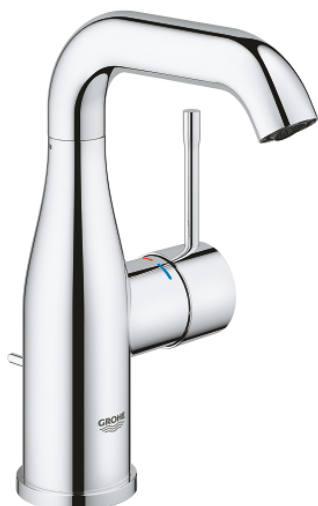

## 24 173 001 ESSENCE JEDNORUČNA BATERIJA ZA UMIVAONIK 1/2" M-SIZE

### PRODUCT DESCRIPTION

- Colour: chrome
- instalacija na 1 otvor
- metalna ručica
- GROHE SilkMove keramički mešač 28 mm
- sa limitatorom temperature
- GROHE LongLife premaz
- GROHE EcoJoy tehnologija za manju potrošnju vode i savršen protok
- maximum flow rate (at 3 bar): 5 l/min
- GROHE AquaGuide podesivi perlator
- GROHE FastFixation Plus instalacijski sistem
- rotaciona izlivna cev sa perlatorom i sa stop limitatorom
- prilagodljiv ugao zakretanja 0° / 150° / 360°
- automatski gornji deo za sifon 1 1/4"
- fleksibilna spojna creva
- min. preporučeni pritisak 1.0 bar
- professional edition