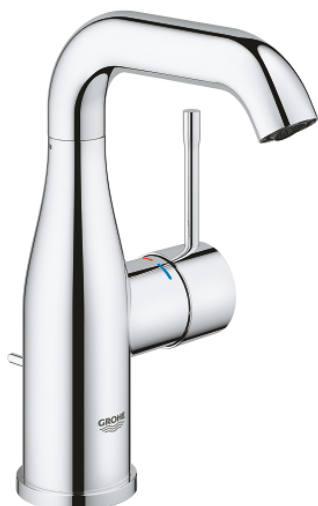

24 173 001 ESSENCE JEDNORUČNA BATERIJA ZA UMIVAONIK 1/2" M-SIZE

PRODUCT DESCRIPTION

- Colour: chrome
- instalacija na 1 otvor
- metalna ručica
- GROHE SilkMove keramički mešač 28 mm
- sa limitatorom temperature
- GROHE LongLife premaz
- GROHE EcoJoy tehnologija za manju potrošnju vode i savršen protok
- maximum flow rate (at 3 bar): 5 l/min
- GROHE AquaGuide podesivi perlator
- GROHE FastFixation Plus instalacijski sistem
- rotaciona izlivna cev sa perlatorom i sa stop limitatorom
- prilagodljiv ugao zakretanja 0° / 150° / 360°
- automatski gornji deo za sifon 1 1/4"
- fleksibilna spojna creva
- min. preporučeni pritisak 1.0 bar
- professional edition
- replaces Essence basin mixer 23 462 xx1

24 173 001 ESSENCE JEDNORUČNA BATERIJA ZA UMIVAONIK 1/2" M-SIZE

SPARE PARTS, фебрыар 2022 – now

- 1: Ručica (Spare part-nr. 46919000)
 - 2: Mešač (Spare part-nr. 46580000)
 - 3: screw ring (Spare part-nr. 48591000)
 - 4: Izlivna cev (Spare part-nr. 13373000)
 - 4.1: Perlator (Spare part-nr. 48270000)
 - 4.2: O-prsten (Spare part-nr. 0128500M)
 - 4.3: Sigurnosni prsten (Spare part-nr. 4826600M)
 - 5: Automatska šipka (Spare part-nr. 46739000)
 - 6: Rozeta (Spare part-nr. 48603000)
 - 7: Pribor za učvršćivanje (Spare part-nr. 46645000)
 - 8: Set za odлив отпадne vode 1 1/4" (Spare part-nr. 28910000)
 - 8.1: Utikač (Spare part-nr. 07182000)
 - 8.2: Noseća osovina (Spare part-nr. 07052000)
 - 9: Crevo za povezivanje (Spare part-nr. 46255000)
 - 10: Instalacioni ključ (Spare part-nr. 19017000)*
 - 11: Noseća osovina (Spare part-nr. 07341000)*
- * Optional accessories