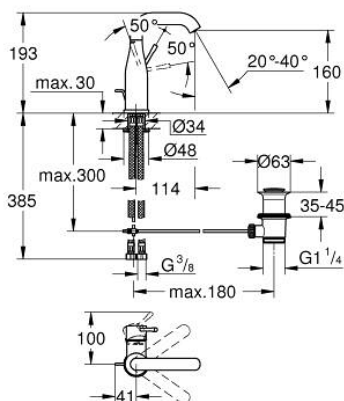

## 24 173 001 ESSENCE JEDNORUČNA BATERIJA ZA UMIVAONIK 1/2" M-SIZE

### PRODUCT DESCRIPTION

- Colour: chrome
- instalacija na 1 otvor
- metalna ručica
- GROHE SilkMove keramički mešač 28 mm
- sa limitatorom temperature
- GROHE LongLife premaz
- GROHE EcoJoy tehnologija za manju potrošnju vode i savršen protok
- maximum flow rate (at 3 bar): 5 l/min
- GROHE AquaGuide podesivi perlator
- GROHE FastFixation Plus instalacijski sistem
- rotaciona izlivna cev sa perlatorom i sa stop limitatorom
- prilagodljiv ugao zakretanja 0° / 150° / 360°
- automatski gornji deo za sifon 1 1/4"
- fleksibilna spojna creva
- min. preporučeni pritisak 1.0 bar
- professional edition

### SPARE PARTS, фебрыар 2022 – now

- 1: Ručica (Spare part-nr. 46919000)
  - 2: Mešač (Spare part-nr. 46580000)
  - 3: screw ring (Spare part-nr. 48591000)
  - 4: Izlivna cev (Spare part-nr. 13373000)
  - 4.1: Perlator (Spare part-nr. 48270000)
  - 4.2: O-prsten (Spare part-nr. 0128500M)
  - 4.3: Sigurnosni prsten (Spare part-nr. 4826600M)
  - 5: Automatska šipka (Spare part-nr. 46739000)
  - 6: Rozeta (Spare part-nr. 48603000)
  - 7: Pribor za učvršćivanje (Spare part-nr. 46645000)
  - 8: Set za odлив отпадne vode 1 1/4" (Spare part-nr. 28910000)
  - 8.1: Utikač (Spare part-nr. 07182000)
  - 8.2: Noseća osovina (Spare part-nr. 07052000)
  - 9: Crevo za povezivanje (Spare part-nr. 46255000)
  - 10: Instalacioni ključ (Spare part-nr. 19017000)\*
  - 11: Noseća osovina (Spare part-nr. 07341000)\*
- \* Optional accessories