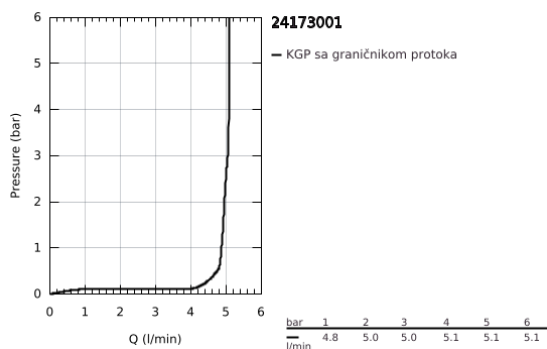

24 173 001 ESSENCE JEDNORUČNA BATERIJA ZA UMIVAONIK 1/2" M-SIZE

PRODUCT DESCRIPTION

- Colour: chrome
- instalacija na 1 otvor
- metalna ručica
- GROHE SilkMove keramički mešač 28 mm
- sa limitatorom temperature
- GROHE LongLife premaz
- GROHE EcoJoy tehnologija za manju potrošnju vode i savršen protok
- maximum flow rate (at 3 bar): 5 l/min
- GROHE AquaGuide podesivi perlator
- GROHE FastFixation Plus instalacijski sistem
- rotaciona izlivna cev sa perlatorom i sa stop limitatorom
- prilagodljiv ugao zakretanja 0° / 150° / 360°
- automatski gornji deo za sifon 1 1/4"
- fleksibilna spojna creva
- min. preporučeni pritisak 1.0 bar
- professional edition
- replaces Essence basin mixer 23 462 xx1