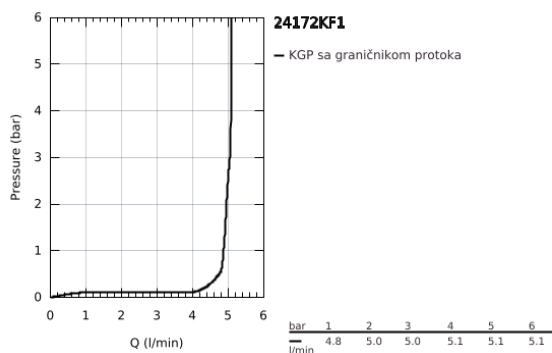

24 172 KF1 ESSENCE JEDNORUČNA BATERIJA ZA UMIVAONIK 1/2" S-SIZE

PRODUCT DESCRIPTION

- Colour: phantom black
- instalacija na 1 otvor
- metalna ručica
- GROHE SilkMove keramički mešač 28 mm
- sa limitatorom temperature
- GROHE EcoJoy tehnologija za manju potrošnju vode i savršen protok
- maximum flow rate (at 3 bar): 5 l/min
- GROHE AquaGuide podesivi perlator
- GROHE FastFixation Plus instalacijski sistem
- glatko telo
- fleksibilna spojna creva
- professional edition