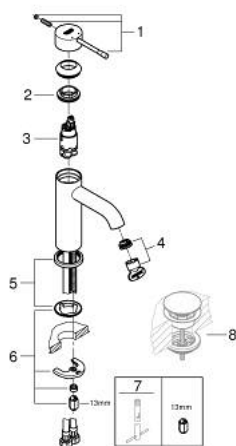

24 172 KF1 ESSENCE JEDNORUČNA BATERIJA ZA UMIVAONIK 1/2" S-SIZE

PRODUCT DESCRIPTION

- Colour: phantom black
- instalacija na 1 otvor
- metalna ručica
- GROHE SilkMove keramički mešač 28 mm
- sa limitatorom temperature
- GROHE EcoJoy tehnologija za manju potrošnju vode i savršen protok
- maximum flow rate (at 3 bar): 5 l/min
- GROHE AquaGuide podesivi perlator
- GROHE FastFixation Plus instalacijski sistem
- glatko telo
- fleksibilna spojna creva
- professional edition

24 172 KF1 ESSENCE JEDNORUČNA BATERIJA ZA UMIVAONIK 1/2" S-SIZE

SPARE PARTS, март 2022 – now

- 1: Ručica (Spare part-nr. 46917KF0)
 - 2: Prsten armature (Spare part-nr. 46715000)
 - 3: Mešač (Spare part-nr. 46580000)
 - 4: Perlator (Spare part-nr. 48270000)
 - 5: Rozeta (Spare part-nr. 48603KF0)
 - 6: Pribor za učvršćivanje (Spare part-nr. 46645000)
 - 7: Instalacioni ključ (Spare part-nr. 19017000)*
 - 8: Waste set with push-open plug (Spare part-nr. 65807KF0)*
- * Optional accessories