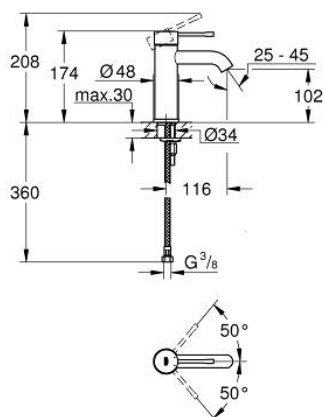

24 172 KF1 ESSENCE JEDNORUČNA BATERIJA ZA UMIVAONIK 1/2" S-SIZE

PRODUCT DESCRIPTION

- Colour: phantom black
- instalacija na 1 otvor
- metalna ručica
- GROHE SilkMove keramički mešač 28 mm
- sa limitatorom temperature
- GROHE EcoJoy tehnologija za manju potrošnju vode i savršen protok
- maximum flow rate (at 3 bar): 5 l/min
- GROHE AquaGuide podesivi perlator
- GROHE FastFixation Plus instalacijski sistem
- glatko telo
- fleksibilna spojna creva
- professional edition

24 172 KF1 ESSENCE JEDNORUČNA BATERIJA ZA UMIVAONIK 1/2" S-SIZE

SPARE PARTS, март 2022 – now

- 1: Ručica (Spare part-nr. 46917KF0)
 - 2: Prsten armature (Spare part-nr. 46715000)
 - 3: Mešač (Spare part-nr. 46580000)
 - 4: Perlator (Spare part-nr. 48270000)
 - 5: Rozeta (Spare part-nr. 48603KF0)
 - 6: Pribor za učvršćivanje (Spare part-nr. 46645000)
 - 7: Instalacioni ključ (Spare part-nr. 19017000)*
 - 8: Waste set with push-open plug (Spare part-nr. 65807KF0)*
- * Optional accessories