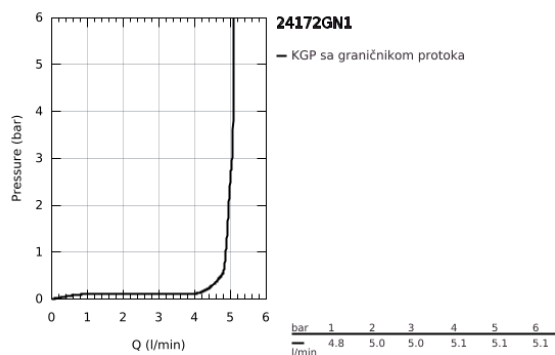

24 172 GN1 ESSENCE JEDNORUČNA BATERIJA ZA UMIVAONIK 1/2" S-SIZE

PRODUCT DESCRIPTION

- Colour: brushed cool sunrise
- instalacija na 1 otvor
- metalna ručica
- GROHE SilkMove keramički mešač 28 mm
- sa limitatorom temperature
- GROHE LongLife premaz
- GROHE EcoJoy tehnologija za manju potrošnju vode i savršen protok
- maximum flow rate (at 3 bar): 5 l/min
- GROHE AquaGuide podesivi perlator
- GROHE FastFixation Plus instalacijski sistem
- glatko telo
- fleksibilna spojna creva