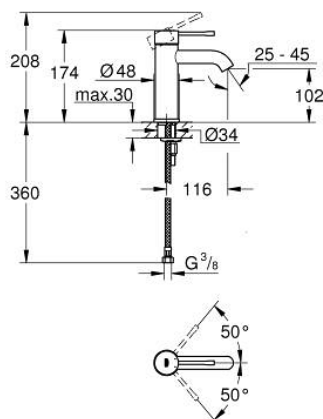

24 172 GN1 ESSENCE JEDNORUČNA BATERIJA ZA UMIVAONIK 1/2" S-SIZE

PRODUCT DESCRIPTION

- Colour: brushed cool sunrise
- instalacija na 1 otvor
- metalna ručica
- GROHE SilkMove keramički mešač 28 mm
- sa limitatorom temperature
- GROHE LongLife premaz
- GROHE EcoJoy tehnologija za manju potrošnju vode i savršen protok
- maximum flow rate (at 3 bar): 5 l/min
- GROHE AquaGuide podesivi perlator
- GROHE FastFixation Plus instalacijski sistem
- glatko telo
- fleksibilna spojna creva

24 172 GN1 ESSENCE JEDNORUČNA BATERIJA ZA UMIVAONIK 1/2" S-SIZE

SPARE PARTS, феврыар 2022 – now

- 1: Ručica (Spare part-nr. 46917GN0)
 - 2: Prsten armature (Spare part-nr. 46715000)
 - 3: Mešač (Spare part-nr. 46580000)
 - 4: Perlator (Spare part-nr. 48270000)
 - 5: Rozeta (Spare part-nr. 48603GN0)
 - 6: Pribor za učvršćivanje (Spare part-nr. 46645000)
 - 7: Instalacioni ključ (Spare part-nr. 19017000)*
 - 8: Waste set with push-open plug (Spare part-nr. 65807GN0)*
- * Optional accessories