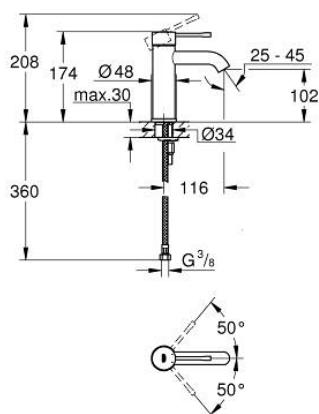

24 172 GL1 ESSENCE JEDNORUČNA BATERIJA ZA UMIVAONIK 1/2" S-SIZE

PRODUCT DESCRIPTION

- Colour: cool sunrise
- instalacija na 1 otvor
- metalna ručica
- GROHE SilkMove keramički mešač 28 mm
- sa limitatorom temperature
- GROHE LongLife premaz
- GROHE EcoJoy tehnologija za manju potrošnju vode i savršen protok
- maximum flow rate (at 3 bar): 5 l/min
- GROHE AquaGuide podesivi perlator
- GROHE FastFixation Plus instalacijski sistem
- glatko telo
- fleksibilna spojna creva

24 172 GL1 ESSENCE JEDNORUČNA BATERIJA ZA UMIVAONIK 1/2" S-SIZE

SPARE PARTS, феврыар 2022 – now

- 1: Ručica (Spare part-nr. 46917GL0)
 - 2: Prsten armature (Spare part-nr. 46715000)
 - 3: Mešač (Spare part-nr. 46580000)
 - 4: Perlator (Spare part-nr. 48270000)
 - 5: Rozeta (Spare part-nr. 48603GL0)
 - 6: Pribor za učvršćivanje (Spare part-nr. 46645000)
 - 7: Instalacioni ključ (Spare part-nr. 19017000)*
 - 8: Waste set with push-open plug (Spare part-nr. 65807GL0)*
- * Optional accessories