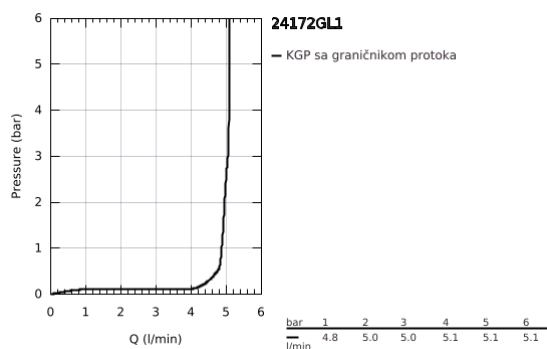

24 172 GL1 ESSENCE JEDNORUČNA BATERIJA ZA UMIVAONIK 1/2" S-SIZE

PRODUCT DESCRIPTION

- Colour: cool sunrise
- instalacija na 1 otvor
- metalna ručica
- GROHE SilkMove keramički mešač 28 mm
- sa limitatorom temperature
- GROHE LongLife premaz
- GROHE EcoJoy tehnologija za manju potrošnju vode i savršen protok
- maximum flow rate (at 3 bar): 5 l/min
- GROHE AquaGuide podesivi perlator
- GROHE FastFixation Plus instalacijski sistem
- glatko telo
- fleksibilna spojna creva