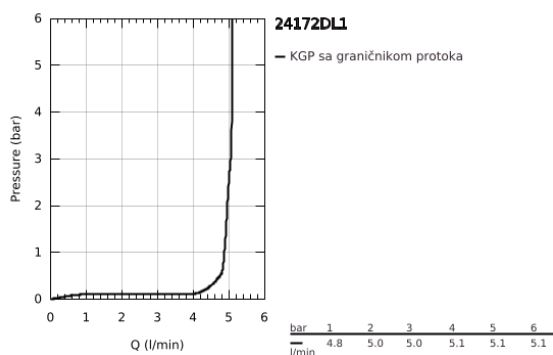

24 172 DL1 ESSENCE JEDNORUČNA BATERIJA ZA UMIVAONIK 1/2" S-SIZE

PRODUCT DESCRIPTION

- Colour: brushed warm sunset
- instalacija na 1 otvor
- metalna ručica
- GROHE SilkMove keramički mešač 28 mm
- sa limitatorom temperature
- GROHE LongLife premaz
- GROHE EcoJoy tehnologija za manju potrošnju vode i savršen protok
- maximum flow rate (at 3 bar): 5 l/min
- GROHE AquaGuide podesivi perlator
- GROHE FastFixation Plus instalacijski sistem
- glatko telo
- fleksibilna spojna creva