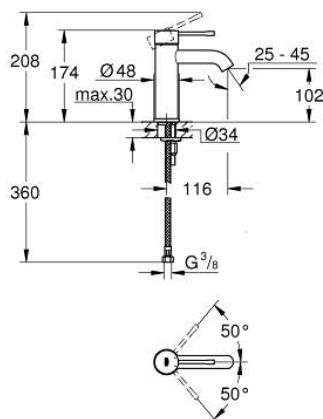

24 172 DL1 ESSENCE JEDNORUČNA BATERIJA ZA UMIVAONIK 1/2" S-SIZE

PRODUCT DESCRIPTION

- Colour: brushed warm sunset
- instalacija na 1 otvor
- metalna ručica
- GROHE SilkMove keramički mešač 28 mm
- sa limitatorom temperature
- GROHE LongLife premaz
- GROHE EcoJoy tehnologija za manju potrošnju vode i savršen protok
- maximum flow rate (at 3 bar): 5 l/min
- GROHE AquaGuide podesivi perlator
- GROHE FastFixation Plus instalacijski sistem
- glatko telo
- fleksibilna spojna creva

24 172 DL1 ESSENCE JEDNORUČNA BATERIJA ZA UMIVAONIK 1/2" S-SIZE

SPARE PARTS, феврыар 2022 – now

- 1: Ručica (Spare part-nr. 46917DL0)
 - 2: Prsten armature (Spare part-nr. 46715000)
 - 3: Mešač (Spare part-nr. 46580000)
 - 4: Perlator (Spare part-nr. 48270000)
 - 5: Rozeta (Spare part-nr. 48603DL0)
 - 6: Pribor za učvršćivanje (Spare part-nr. 46645000)
 - 7: Instalacioni ključ (Spare part-nr. 19017000)*
 - 8: Waste set with push-open plug (Spare part-nr. 65807DL0)*
- * Optional accessories