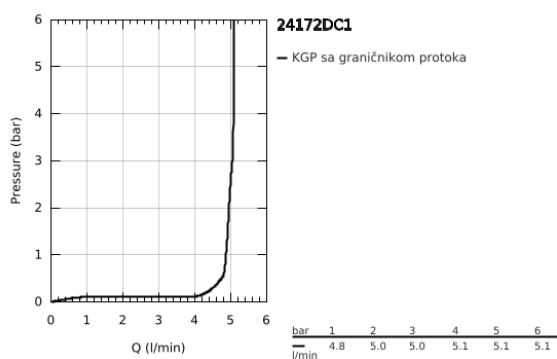

24 172 DC1 ESSENCE JEDNORUČNA BATERIJA ZA UMIVAONIK 1/2" S-SIZE

PRODUCT DESCRIPTION

- Colour: supersteel
- instalacija na 1 otvor
- metalna ručica
- GROHE SilkMove keramički mešač 28 mm
- sa limitatorom temperature
- GROHE LongLife premaz
- GROHE EcoJoy tehnologija za manju potrošnju vode i savršen protok
- maximum flow rate (at 3 bar): 5 l/min
- GROHE AquaGuide podesivi perlator
- GROHE FastFixation Plus instalacijski sistem
- glatko telo
- fleksibilna spojna creva

24 172 DC1 ESSENCE JEDNORUČNA BATERIJA ZA UMIVAONIK 1/2" S-SIZE

SPARE PARTS, фебрыар 2022 – now

- 1: Ručica (Spare part-nr. 46917DC0)
 - 2: Prsten armature (Spare part-nr. 46715000)
 - 3: Mešač (Spare part-nr. 46580000)
 - 4: Perlator (Spare part-nr. 48270000)
 - 5: Rozeta (Spare part-nr. 48603DC0)
 - 6: Pribor za učvršćivanje (Spare part-nr. 46645000)
 - 7: Instalacioni ključ (Spare part-nr. 19017000)*
 - 8: Waste set with push-open plug (Spare part-nr. 65807DC0)*
- * Optional accessories