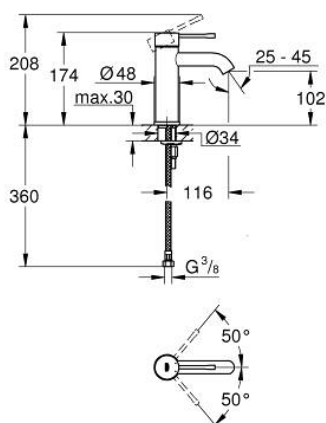

24 172 DC1 ESSENCE JEDNORUČNA BATERIJA ZA UMIVAONIK 1/2" S-SIZE

PRODUCT DESCRIPTION

- Colour: supersteel
- instalacija na 1 otvor
- metalna ručica
- GROHE SilkMove keramički mešač 28 mm
- sa limitatorom temperature
- GROHE LongLife premaz
- GROHE EcoJoy tehnologija za manju potrošnju vode i savršen protok
- maximum flow rate (at 3 bar): 5 l/min
- GROHE AquaGuide podesivi perlator
- GROHE FastFixation Plus instalacijski sistem
- glatko telo
- fleksibilna spojna creva

24 172 DC1 ESSENCE JEDNORUČNA BATERIJA ZA UMIVAONIK 1/2" S-SIZE

SPARE PARTS, фебрыар 2022 – now

- 1: Ručica (Spare part-nr. 46917DC0)
 - 2: Prsten armature (Spare part-nr. 46715000)
 - 3: Mešač (Spare part-nr. 46580000)
 - 4: Perlator (Spare part-nr. 48270000)
 - 5: Rozeta (Spare part-nr. 48603DC0)
 - 6: Pribor za učvršćivanje (Spare part-nr. 46645000)
 - 7: Instalacioni ključ (Spare part-nr. 19017000)*
 - 8: Waste set with push-open plug (Spare part-nr. 65807DC0)*
- * Optional accessories