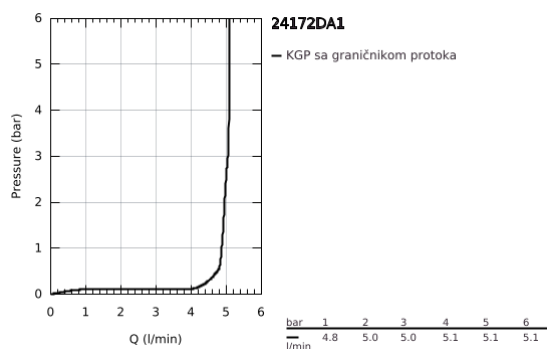

## 24 172 DA1 ESSENCE JEDNORUČNA BATERIJA ZA UMIVAONIK 1/2" S-SIZE

### PRODUCT DESCRIPTION

- Colour: warm sunset
- instalacija na 1 otvor
- metalna ručica
- GROHE SilkMove keramički mešač 28 mm
- sa limitatorom temperature
- GROHE LongLife premaz
- GROHE EcoJoy tehnologija za manju potrošnju vode i savršen protok
- maximum flow rate (at 3 bar): 5 l/min
- GROHE AquaGuide podesivi perlator
- GROHE FastFixation Plus instalacijski sistem
- glatko telo
- fleksibilna spojna creva