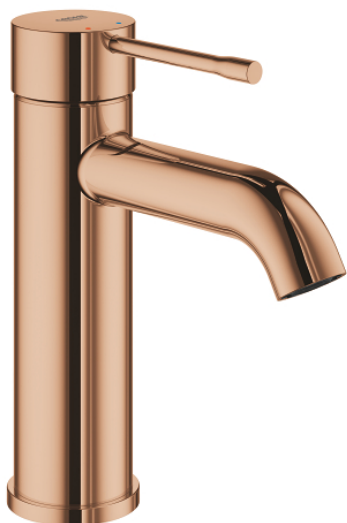

## 24 172 DA1 ESSENCE JEDNORUČNA BATERIJA ZA UMIVAONIK 1/2" S-SIZE

### PRODUCT DESCRIPTION

- Colour: warm sunset
- instalacija na 1 otvor
- metalna ručica
- GROHE SilkMove keramički mešač 28 mm
- sa limitatorom temperature
- GROHE LongLife premaz
- GROHE EcoJoy tehnologija za manju potrošnju vode i savršen protok
- maximum flow rate (at 3 bar): 5 l/min
- GROHE AquaGuide podesivi perlator
- GROHE FastFixation Plus instalacijski sistem
- glatko telo
- fleksibilna spojna creva