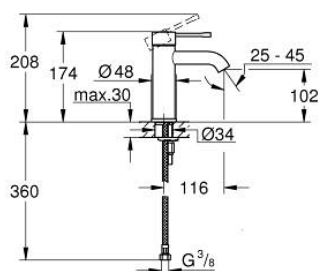

## 24 172 DA1 ESSENCE JEDNORUČNA BATERIJA ZA UMIVAONIK 1/2" S-SIZE

### PRODUCT DESCRIPTION

- Colour: warm sunset
- instalacija na 1 otvor
- metalna ručica
- GROHE SilkMove keramički mešač 28 mm
- sa limitatorom temperature
- GROHE LongLife premaz
- GROHE EcoJoy tehnologija za manju potrošnju vode i savršen protok
- maximum flow rate (at 3 bar): 5 l/min
- GROHE AquaGuide podesivi perlator
- GROHE FastFixation Plus instalacijski sistem
- glatko telo
- fleksibilna spojna creva

### SPARE PARTS, феврыар 2022 – now

- 1: Ručica (Spare part-nr. 46917DA0)
  - 2: Prsten armature (Spare part-nr. 46715000)
  - 3: Mešač (Spare part-nr. 46580000)
  - 4: Perlator (Spare part-nr. 48270000)
  - 5: Rozeta (Spare part-nr. 48603DA0)
  - 6: Pribor za učvršćivanje (Spare part-nr. 46645000)
  - 7: Instalacioni ključ (Spare part-nr. 19017000)\*
  - 8: Waste set with push-open plug (Spare part-nr. 65807DA0)\*
- \* Optional accessories