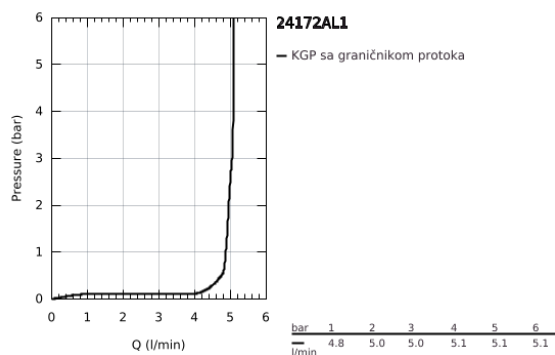

24 172 AL1 ESSENCE JEDNORUČNA BATERIJA ZA UMIVAONIK 1/2" S-SIZE

PRODUCT DESCRIPTION

- Colour: brushed hard graphite
- instalacija na 1 otvor
- metalna ručica
- GROHE SilkMove keramički mešač 28 mm
- sa limitatorom temperature
- GROHE LongLife premaz
- GROHE EcoJoy tehnologija za manju potrošnju vode i savršen protok
- maximum flow rate (at 3 bar): 5 l/min
- GROHE AquaGuide podesivi perlator
- GROHE FastFixation Plus instalacijski sistem
- glatko telo
- fleksibilna spojna creva