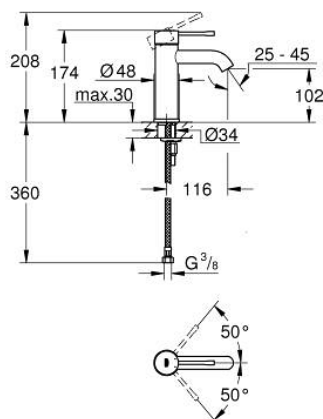

24 172 AL1 ESSENCE JEDNORUČNA BATERIJA ZA UMIVAONIK 1/2" S-SIZE

PRODUCT DESCRIPTION

- Colour: brushed hard graphite
- instalacija na 1 otvor
- metalna ručica
- GROHE SilkMove keramički mešač 28 mm
- sa limitatorom temperature
- GROHE LongLife premaz
- GROHE EcoJoy tehnologija za manju potrošnju vode i savršen protok
- maximum flow rate (at 3 bar): 5 l/min
- GROHE AquaGuide podesivi perlator
- GROHE FastFixation Plus instalacijski sistem
- glatko telo
- fleksibilna spojna creva

24 172 AL1 ESSENCE JEDNORUČNA BATERIJA ZA UMIVAONIK 1/2" S-SIZE

SPARE PARTS, феврыар 2022 – now

- 1: Ručica (Spare part-nr. 46917AL0)
 - 2: Prsten armature (Spare part-nr. 46715000)
 - 3: Mešač (Spare part-nr. 46580000)
 - 4: Perlator (Spare part-nr. 48270000)
 - 5: Rozeta (Spare part-nr. 48603AL0)
 - 6: Pribor za učvršćivanje (Spare part-nr. 46645000)
 - 7: Instalacioni ključ (Spare part-nr. 19017000)*
 - 8: Waste set with push-open plug (Spare part-nr. 65807AL0)*
- * Optional accessories