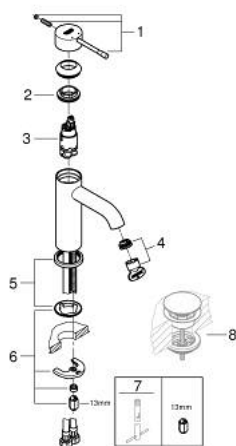

24 172 AL1 ESSENCE JEDNORUČNA BATERIJA ZA UMIVAONIK 1/2" S-SIZE

PRODUCT DESCRIPTION

- Colour: brushed hard graphite
- instalacija na 1 otvor
- metalna ručica
- GROHE SilkMove keramički mešač 28 mm
- sa limitatorom temperature
- GROHE LongLife premaz
- GROHE EcoJoy tehnologija za manju potrošnju vode i savršen protok
- maximum flow rate (at 3 bar): 5 l/min
- GROHE AquaGuide podesivi perlator
- GROHE FastFixation Plus instalacijski sistem
- glatko telo
- fleksibilna spojna creva

24 172 AL1 ESSENCE JEDNORUČNA BATERIJA ZA UMIVAONIK 1/2" S-SIZE

SPARE PARTS, феврыар 2022 – now

- 1: Ručica (Spare part-nr. 46917AL0)
 - 2: Prsten armature (Spare part-nr. 46715000)
 - 3: Mešač (Spare part-nr. 46580000)
 - 4: Perlator (Spare part-nr. 48270000)
 - 5: Rozeta (Spare part-nr. 48603AL0)
 - 6: Pribor za učvršćivanje (Spare part-nr. 46645000)
 - 7: Instalacioni ključ (Spare part-nr. 19017000)*
 - 8: Waste set with push-open plug (Spare part-nr. 65807AL0)*
- * Optional accessories