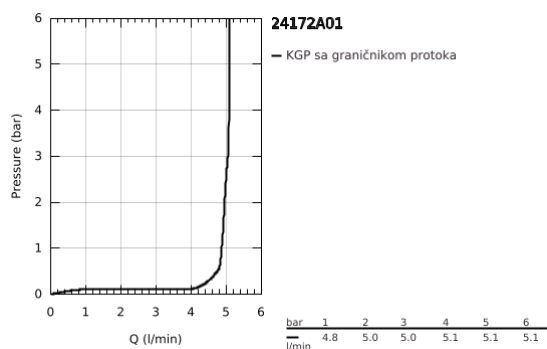

24 172 A01 ESSENCE JEDNORUČNA BATERIJA ZA UMIVAONIK 1/2" S-SIZE

PRODUCT DESCRIPTION

- Colour: hard graphite
- instalacija na 1 otvor
- metalna ručica
- GROHE SilkMove keramički mešač 28 mm
- sa limitatorom temperature
- GROHE LongLife premaz
- GROHE EcoJoy tehnologija za manju potrošnju vode i savršen protok
- maximum flow rate (at 3 bar): 5 l/min
- GROHE AquaGuide podesivi perlator
- GROHE FastFixation Plus instalacijski sistem
- glatko telo
- fleksibilna spojna creva