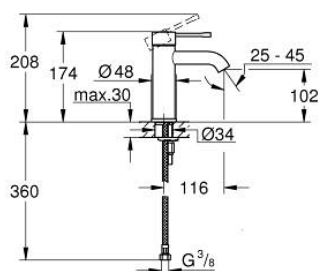

24 172 A01 ESSENCE JEDNORUČNA BATERIJA ZA UMIVAONIK 1/2" S-SIZE

PRODUCT DESCRIPTION

- Colour: hard graphite
- instalacija na 1 otvor
- metalna ručica
- GROHE SilkMove keramički mešač 28 mm
- sa limitatorom temperature
- GROHE LongLife premaz
- GROHE EcoJoy tehnologija za manju potrošnju vode i savršen protok
- maximum flow rate (at 3 bar): 5 l/min
- GROHE AquaGuide podesivi perlator
- GROHE FastFixation Plus instalacijski sistem
- glatko telo
- fleksibilna spojna creva

24 172 A01 ESSENCE JEDNORUČNA BATERIJA ZA UMIVAONIK 1/2" S-SIZE

SPARE PARTS, феврыар 2022 – now

- 1: Ručica (Spare part-nr. 46917A00)
 - 2: Prsten armature (Spare part-nr. 46715000)
 - 3: Mešač (Spare part-nr. 46580000)
 - 4: Perlator (Spare part-nr. 48270000)
 - 5: Rozeta (Spare part-nr. 48603A00)
 - 6: Pribor za učvršćivanje (Spare part-nr. 46645000)
 - 7: Instalacioni ključ (Spare part-nr. 19017000)*
 - 8: Waste set with push-open plug (Spare part-nr. 65807A00)*
- * Optional accessories