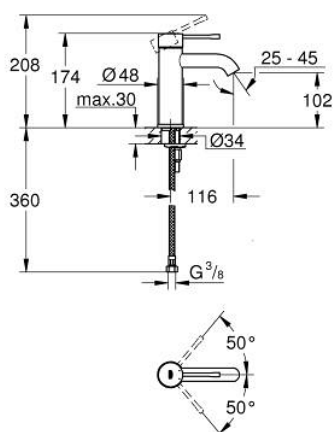

24 172 001 ESSENCE JEDNORUČNA BATERIJA ZA UMIVAONIK 1/2" S-SIZE

PRODUCT DESCRIPTION

- Colour: chrome
- instalacija na 1 otvor
- metalna ručica
- GROHE SilkMove keramički mešač 28 mm
- sa limitatorom temperature
- GROHE LongLife premaz
- GROHE EcoJoy tehnologija za manju potrošnju vode i savršen protok
- maximum flow rate (at 3 bar): 5 l/min
- GROHE AquaGuide podesivi perlator
- GROHE FastFixation Plus instalacijski sistem
- glatko telo
- fleksibilna spojna creva
- professional edition

24 172 001 ESSENCE JEDNORUČNA BATERIJA ZA UMIVAONIK 1/2"
S-SIZE

SPARE PARTS, феврыар 2022 – now

- 1: Ručica (Spare part-nr. 46917000)
 - 2: Prsten armature (Spare part-nr. 46715000)
 - 3: Mešač (Spare part-nr. 46580000)
 - 4: Perlator (Spare part-nr. 48270000)
 - 5: Rozeta (Spare part-nr. 48603000)
 - 6: Pribor za učvršćivanje (Spare part-nr. 46645000)
 - 7: Instalacioni ključ (Spare part-nr. 19017000)*
 - 8: Waste set with push-open plug (Spare part-nr. 65807000)*
- * Optional accessories