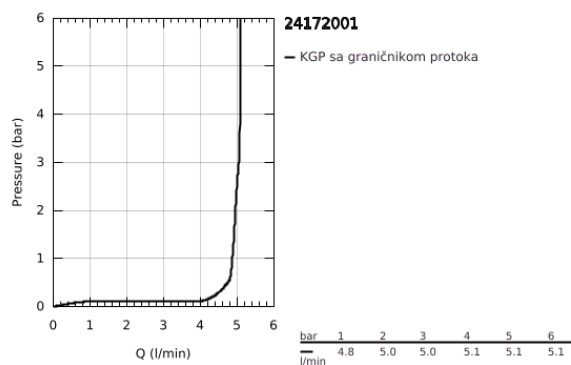

## 24 172 001 ESSENCE JEDNORUČNA BATERIJA ZA UMIVAONIK 1/2" S-SIZE

### PRODUCT DESCRIPTION

- Colour: chrome
- instalacija na 1 otvor
- metalna ručica
- GROHE SilkMove keramički mešač 28 mm
- sa limitatorom temperature
- GROHE LongLife premaz
- GROHE EcoJoy tehnologija za manju potrošnju vode i savršen protok
- maximum flow rate (at 3 bar): 5 l/min
- GROHE AquaGuide podesivi perlator
- GROHE FastFixation Plus instalacijski sistem
- glatko telo
- fleksibilna spojna creva
- professional edition