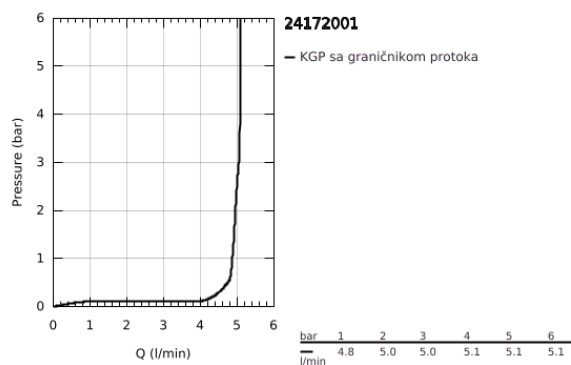

PRODUCT DESCRIPTION

- Colour: chrome
- instalacija na 1 otvor
- metalna ručica
- GROHE SilkMove keramički mešač 28 mm
- sa limitatorom temperature
- GROHE LongLife premaz
- GROHE EcoJoy tehnologija za manju potrošnju vode i savršen protok
- maximum flow rate (at 3 bar): 5 l/min
- GROHE AquaGuide podesivi perlator
- GROHE FastFixation Plus instalacijski sistem
- glatko telo
- fleksibilna spojna creva
- professional edition