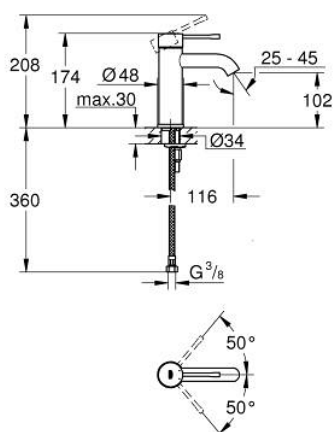

## 24 172 001 ESSENCE JEDNORUČNA BATERIJA ZA UMIVAONIK 1/2" S-SIZE

### PRODUCT DESCRIPTION

- Colour: chrome
- instalacija na 1 otvor
- metalna ručica
- GROHE SilkMove keramički mešač 28 mm
- sa limitatorom temperature
- GROHE LongLife premaz
- GROHE EcoJoy tehnologija za manju potrošnju vode i savršen protok
- maximum flow rate (at 3 bar): 5 l/min
- GROHE AquaGuide podesivi perlator
- GROHE FastFixation Plus instalacijski sistem
- glatko telo
- fleksibilna spojna creva
- professional edition

24 172 001 ESSENCE JEDNORUČNA BATERIJA ZA UMIVAONIK 1/2"  
**S-SIZE**

**SPARE PARTS**, феврыар 2022 – now

- 1: Ručica (Spare part-nr. 46917000)
  - 2: Prsten armature (Spare part-nr. 46715000)
  - 3: Mešač (Spare part-nr. 46580000)
  - 4: Perlator (Spare part-nr. 48270000)
  - 5: Rozeta (Spare part-nr. 48603000)
  - 6: Pribor za učvršćivanje (Spare part-nr. 46645000)
  - 7: Instalacioni ključ (Spare part-nr. 19017000)\*
  - 8: Waste set with push-open plug (Spare part-nr. 65807000)\*
- \* Optional accessories