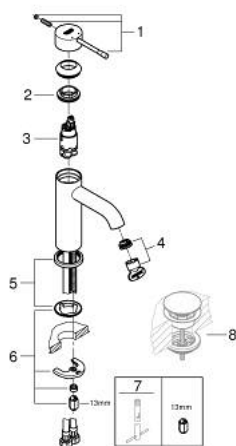

24 172 001 ESSENCE JEDNORUČNA BATERIJA ZA UMIVAONIK 1/2" S-SIZE

PRODUCT DESCRIPTION

- Colour: chrome
- instalacija na 1 otvor
- metalna ručica
- GROHE SilkMove keramički mešač 28 mm
- sa limitatorom temperature
- GROHE LongLife premaz
- GROHE EcoJoy tehnologija za manju potrošnju vode i savršen protok
- maximum flow rate (at 3 bar): 5 l/min
- GROHE AquaGuide podesivi perlator
- GROHE FastFixation Plus instalacijski sistem
- glatko telo
- fleksibilna spojna creva
- professional edition

24 172 001 ESSENCE JEDNORUČNA BATERIJA ZA UMIVAONIK 1/2"
S-SIZE

SPARE PARTS, феврыар 2022 – now

- 1: Ručica (Spare part-nr. 46917000)
 - 2: Prsten armature (Spare part-nr. 46715000)
 - 3: Mešač (Spare part-nr. 46580000)
 - 4: Perlator (Spare part-nr. 48270000)
 - 5: Rozeta (Spare part-nr. 48603000)
 - 6: Pribor za učvršćivanje (Spare part-nr. 46645000)
 - 7: Instalacioni ključ (Spare part-nr. 19017000)*
 - 8: Waste set with push-open plug (Spare part-nr. 65807000)*
- * Optional accessories