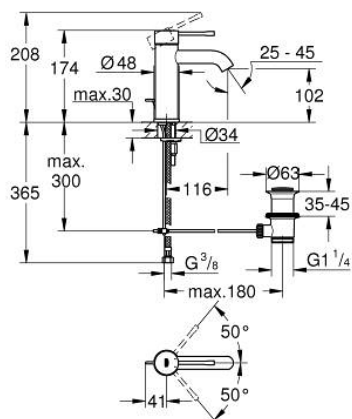

## 24 171 GN1 ESSENCE JEDNORUČNA BATERIJA ZA UMIVAONIK 1/2" S-SIZE

### PRODUCT DESCRIPTION

- Colour: brushed cool sunrise
- instalacija na 1 otvor
- metalna ručica
- GROHE SilkMove keramički mešač 28 mm
- sa limitatorom temperature
- GROHE LongLife premaz
- GROHE EcoJoy tehnologija za manju potrošnju vode i savršen protok
- maximum flow rate (at 3 bar): 5 l/min
- GROHE AquaGuide podesivi perlator
- GROHE FastFixation Plus instalacijski sistem
- automatski gornji deo za sifon 1 1/4"
- fleksibilna spojna creva