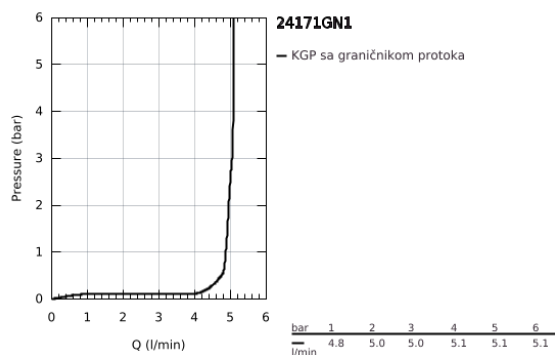

## 24 171 GN1 ESSENCE JEDNORUČNA BATERIJA ZA UMIVAONIK 1/2" S-SIZE

### PRODUCT DESCRIPTION

- Colour: brushed cool sunrise
- instalacija na 1 otvor
- metalna ručica
- GROHE SilkMove keramički mešač 28 mm
- sa limitatorom temperature
- GROHE LongLife premaz
- GROHE EcoJoy tehnologija za manju potrošnju vode i savršen protok
- maximum flow rate (at 3 bar): 5 l/min
- GROHE AquaGuide podesivi perlator
- GROHE FastFixation Plus instalacijski sistem
- automatski gornji deo za sifon 1 1/4"
- fleksibilna spojna creva