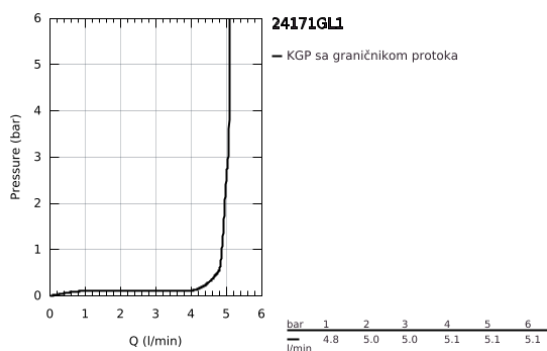

## 24 171 GL1 ESSENCE JEDNORUČNA BATERIJA ZA UMIVAONIK 1/2" S-SIZE

### PRODUCT DESCRIPTION

- Colour: cool sunrise
- instalacija na 1 otvor
- metalna ručica
- GROHE SilkMove keramički mešač 28 mm
- sa limitatorom temperature
- GROHE LongLife premaz
- GROHE EcoJoy tehnologija za manju potrošnju vode i savršen protok
- maximum flow rate (at 3 bar): 5 l/min
- GROHE AquaGuide podesivi perlator
- GROHE FastFixation Plus instalacijski sistem
- automatski gornji deo za sifon 1 1/4"
- fleksibilna spojna creva