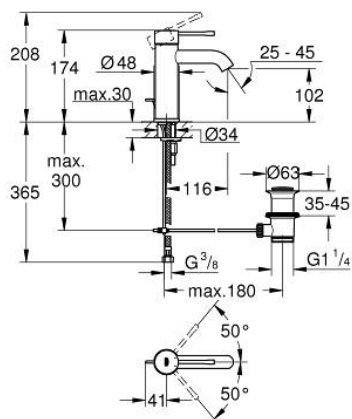

24 171 DL1 ESSENCE JEDNORUČNA BATERIJA ZA UMIVAONIK 1/2" S-SIZE

PRODUCT DESCRIPTION

- Colour: brushed warm sunset
- instalacija na 1 otvor
- metalna ručica
- GROHE SilkMove keramički mešač 28 mm
- sa limitatorom temperature
- GROHE LongLife premaz
- GROHE EcoJoy tehnologija za manju potrošnju vode i savršen protok
- maximum flow rate (at 3 bar): 5 l/min
- GROHE AquaGuide podesivi perlator
- GROHE FastFixation Plus instalacijski sistem
- automatski gornji deo za sifon 1 1/4"
- fleksibilna spojna creva

24 171 DL1 ESSENCE JEDNORUČNA BATERIJA ZA UMIVAONIK 1/2" S-SIZE

SPARE PARTS, октобар 2020 – now

- 1: Ručica (Spare part-nr. 46917DL0)
 - 2: Prsten armature (Spare part-nr. 46715000)
 - 3: Mešač (Spare part-nr. 46580000)
 - 4: lift rod (Spare part-nr. 46739DL0)
 - 5: Perlator (Spare part-nr. 48270000)
 - 6: Pribor za učvršćivanje (Spare part-nr. 46645000)
 - 7: Set za odliv otpadne vode 1 1/4" (Spare part-nr. 28910DL0)
 - 7.1: Utikač (Spare part-nr. 07182DL0)
 - 7.2: Noseća osovina (Spare part-nr. 07052000)
 - 8: Instalacioni ključ (Spare part-nr. 19017000)*
 - 9: Noseća osovina (Spare part-nr. 07341000)*
- * Optional accessories