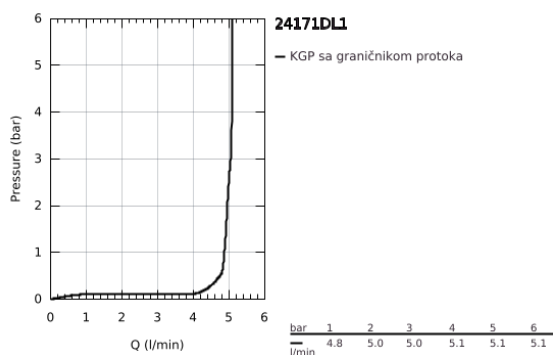

24 171 DL1 ESSENCE JEDNORUČNA BATERIJA ZA UMIVAONIK 1/2" S-SIZE

PRODUCT DESCRIPTION

- Colour: brushed warm sunset
- instalacija na 1 otvor
- metalna ručica
- GROHE SilkMove keramički mešač 28 mm
- sa limitatorom temperature
- GROHE LongLife premaz
- GROHE EcoJoy tehnologija za manju potrošnju vode i savršen protok
- maximum flow rate (at 3 bar): 5 l/min
- GROHE AquaGuide podesivi perlator
- GROHE FastFixation Plus instalacijski sistem
- automatski gornji deo za sifon 1 1/4"
- fleksibilna spojna creva