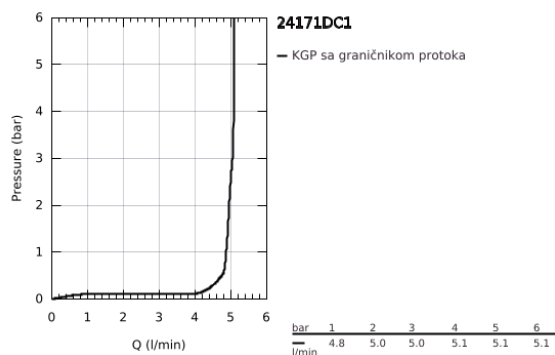

## 24 171 DC1 ESSENCE JEDNORUČNA BATERIJA ZA UMIVAONIK 1/2" S-SIZE

### PRODUCT DESCRIPTION

- Colour: supersteel
- instalacija na 1 otvor
- metalna ručica
- GROHE SilkMove keramički mešač 28 mm
- sa limitatorom temperature
- GROHE LongLife premaz
- GROHE EcoJoy tehnologija za manju potrošnju vode i savršen protok
- maximum flow rate (at 3 bar): 5 l/min
- GROHE AquaGuide podesivi perlator
- GROHE FastFixation Plus instalacijski sistem
- automatski gornji deo za sifon 1 1/4"
- fleksibilna spojna creva