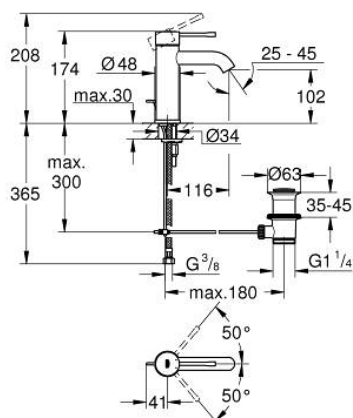

## 24 171 DC1 ESSENCE JEDNORUČNA BATERIJA ZA UMIVAONIK 1/2" S-SIZE

### PRODUCT DESCRIPTION

- Colour: supersteel
- instalacija na 1 otvor
- metalna ručica
- GROHE SilkMove keramički mešač 28 mm
- sa limitatorom temperature
- GROHE LongLife premaz
- GROHE EcoJoy tehnologija za manju potrošnju vode i savršen protok
- maximum flow rate (at 3 bar): 5 l/min
- GROHE AquaGuide podesivi perlator
- GROHE FastFixation Plus instalacijski sistem
- automatski gornji deo za sifon 1 1/4"
- fleksibilna spojna creva