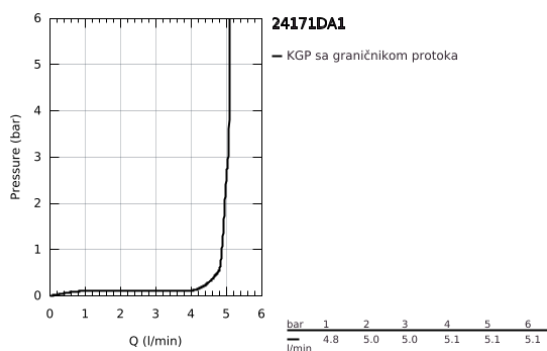

## 24 171 DA1 ESSENCE JEDNORUČNA BATERIJA ZA UMIVAONIK 1/2" S-SIZE

### PRODUCT DESCRIPTION

- Colour: warm sunset
- instalacija na 1 otvor
- metalna ručica
- GROHE SilkMove keramički mešač 28 mm
- sa limitatorom temperature
- GROHE LongLife premaz
- GROHE EcoJoy tehnologija za manju potrošnju vode i savršen protok
- maximum flow rate (at 3 bar): 5 l/min
- GROHE AquaGuide podesivi perlator
- GROHE FastFixation Plus instalacijski sistem
- automatski gornji deo za sifon 1 1/4"
- fleksibilna spojna creva