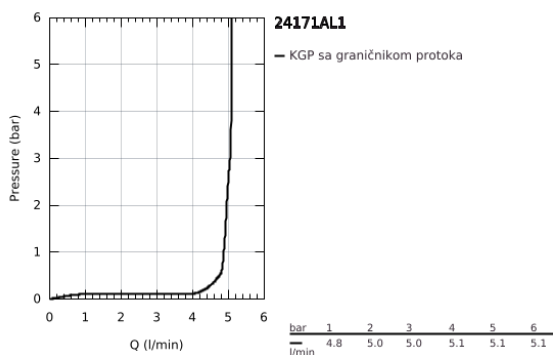

## 24 171 AL1 ESSENCE JEDNORUČNA BATERIJA ZA UMIVAONIK 1/2" S-SIZE

### PRODUCT DESCRIPTION

- Colour: brushed hard graphite
- instalacija na 1 otvor
- metalna ručica
- GROHE SilkMove keramički mešač 28 mm
- sa limitatorom temperature
- GROHE LongLife premaz
- GROHE EcoJoy tehnologija za manju potrošnju vode i savršen protok
- maximum flow rate (at 3 bar): 5 l/min
- GROHE AquaGuide podesivi perlator
- GROHE FastFixation Plus instalacijski sistem
- automatski gornji deo za sifon 1 1/4"
- fleksibilna spojna creva