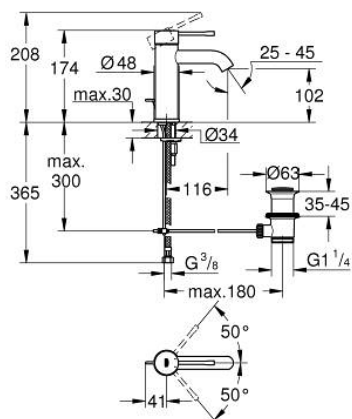

## 24 171 AL1 ESSENCE JEDNORUČNA BATERIJA ZA UMIVAONIK 1/2" S-SIZE

### PRODUCT DESCRIPTION

- Colour: brushed hard graphite
- instalacija na 1 otvor
- metalna ručica
- GROHE SilkMove keramički mešač 28 mm
- sa limitatorom temperature
- GROHE LongLife premaz
- GROHE EcoJoy tehnologija za manju potrošnju vode i savršen protok
- maximum flow rate (at 3 bar): 5 l/min
- GROHE AquaGuide podesivi perlator
- GROHE FastFixation Plus instalacijski sistem
- automatski gornji deo za sifon 1 1/4"
- fleksibilna spojna creva