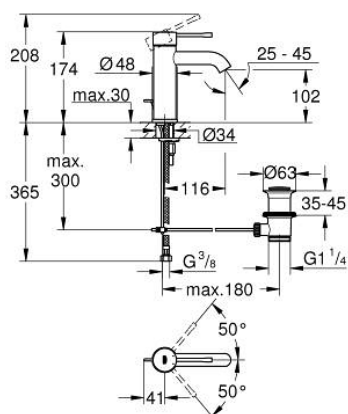

## 24 171 A01 ESSENCE JEDNORUČNA BATERIJA ZA UMIVAONIK 1/2" S-SIZE

### PRODUCT DESCRIPTION

- Colour: hard graphite
- instalacija na 1 otvor
- metalna ručica
- GROHE SilkMove keramički mešač 28 mm
- sa limitatorom temperature
- GROHE LongLife premaz
- GROHE EcoJoy tehnologija za manju potrošnju vode i savršen protok
- maximum flow rate (at 3 bar): 5 l/min
- GROHE AquaGuide podesivi perlator
- GROHE FastFixation Plus instalacijski sistem
- automatski gornji deo za sifon 1 1/4"
- fleksibilna spojna creva