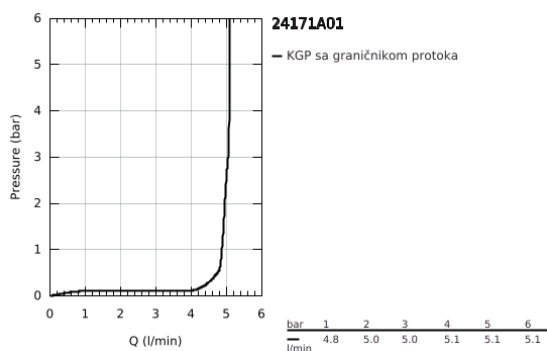

## 24 171 A01 ESSENCE JEDNORUČNA BATERIJA ZA UMIVAONIK 1/2" S-SIZE

### PRODUCT DESCRIPTION

- Colour: hard graphite
- instalacija na 1 otvor
- metalna ručica
- GROHE SilkMove keramički mešač 28 mm
- sa limitatorom temperature
- GROHE LongLife premaz
- GROHE EcoJoy tehnologija za manju potrošnju vode i savršen protok
- maximum flow rate (at 3 bar): 5 l/min
- GROHE AquaGuide podesivi perlator
- GROHE FastFixation Plus instalacijski sistem
- automatski gornji deo za sifon 1 1/4"
- fleksibilna spojna creva