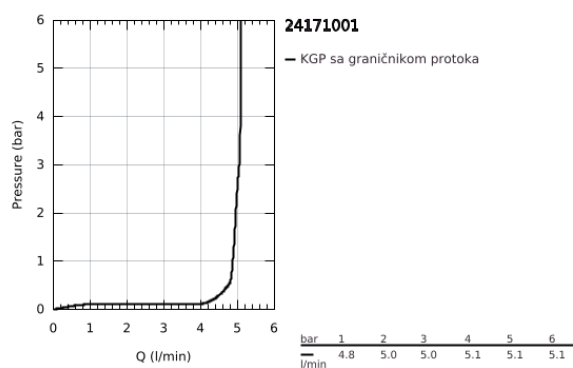

24 171 001 ESSENCE JEDNORUČNA BATERIJA ZA UMIVAONIK 1/2" S-SIZE

PRODUCT DESCRIPTION

- Colour: chrome
- instalacija na 1 otvor
- metalna ručica
- GROHE SilkMove keramički mešač 28 mm
- sa limitatorom temperature
- GROHE LongLife premaz
- GROHE EcoJoy tehnologija za manju potrošnju vode i savršen protok
- maximum flow rate (at 3 bar): 5 l/min
- GROHE AquaGuide podesivi perlator
- GROHE FastFixation Plus instalacijski sistem
- automatski gornji deo za sifon 1 1/4"
- fleksibilna spojna creva
- professional edition