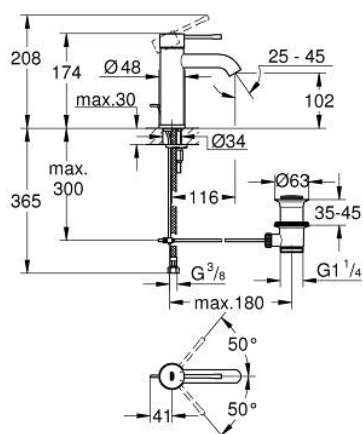

24 171 001 ESSENCE JEDNORUČNA BATERIJA ZA UMIVAONIK 1/2" S-SIZE

PRODUCT DESCRIPTION

- Colour: chrome
- instalacija na 1 otvor
- metalna ručica
- GROHE SilkMove keramički mešač 28 mm
- sa limitatorom temperature
- GROHE LongLife premaz
- GROHE EcoJoy tehnologija za manju potrošnju vode i savršen protok
- maximum flow rate (at 3 bar): 5 l/min
- GROHE AquaGuide podesivi perlator
- GROHE FastFixation Plus instalacijski sistem
- automatski gornji deo za sifon 1 1/4"
- fleksibilna spojna creva
- professional edition

24 171 001 ESSENCE JEDNORUČNA BATERIJA ZA UMIVAONIK 1/2" S-SIZE

SPARE PARTS, avryct 2020 – now

- 1: Ručica (Spare part-nr. 46917000)
 - 2: Prsten armature (Spare part-nr. 46715000)
 - 3: Mešač (Spare part-nr. 46580000)
 - 4: Automatska šipka (Spare part-nr. 46739000)
 - 5: Perlator (Spare part-nr. 48270000)
 - 6: Pribor za učvršćivanje (Spare part-nr. 46645000)
 - 7: Set za odлив otpadne vode 1 1/4" (Spare part-nr. 28910000)
 - 7.1: Utikač (Spare part-nr. 07182000)
 - 7.2: Noseća osovina (Spare part-nr. 07052000)
 - 8: Instalacioni ključ (Spare part-nr. 19017000)*
 - 9: Noseća osovina (Spare part-nr. 07341000)*
- * Optional accessories