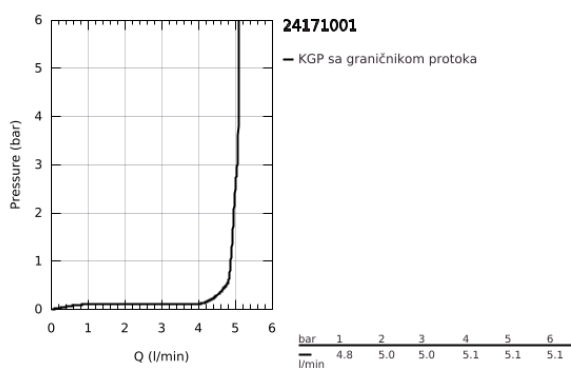

## 24 171 001 ESSENCE JEDNORUČNA BATERIJA ZA UMIVAONIK 1/2" S-SIZE

### PRODUCT DESCRIPTION

- Colour: chrome
- instalacija na 1 otvor
- metalna ručica
- GROHE SilkMove keramički mešač 28 mm
- sa limitatorom temperature
- GROHE LongLife premaz
- GROHE EcoJoy tehnologija za manju potrošnju vode i savršen protok
- maximum flow rate (at 3 bar): 5 l/min
- GROHE AquaGuide podesivi perlator
- GROHE FastFixation Plus instalacijski sistem
- automatski gornji deo za sifon 1 1/4"
- fleksibilna spojna creva
- professional edition
- 