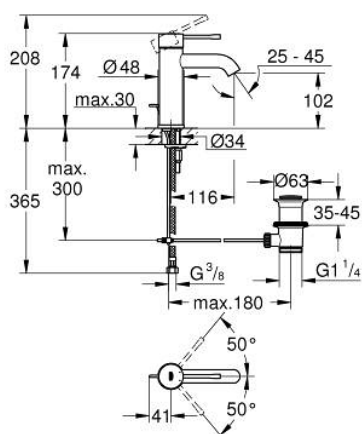

## 24 171 001 ESSENCE JEDNORUČNA BATERIJA ZA UMIVAONIK 1/2" S-SIZE

### PRODUCT DESCRIPTION

- Colour: chrome
- instalacija na 1 otvor
- metalna ručica
- GROHE SilkMove keramički mešač 28 mm
- sa limitatorom temperature
- GROHE LongLife premaz
- GROHE EcoJoy tehnologija za manju potrošnju vode i savršen protok
- maximum flow rate (at 3 bar): 5 l/min
- GROHE AquaGuide podesivi perlator
- GROHE FastFixation Plus instalacijski sistem
- automatski gornji deo za sifon 1 1/4"
- fleksibilna spojna creva
- professional edition
- 

### SPARE PARTS, avryct 2020 – now

- 1: Ručica (Spare part-nr. 46917000)
  - 2: Prsten armature (Spare part-nr. 46715000)
  - 3: Mešač (Spare part-nr. 46580000)
  - 4: Automatska šipka (Spare part-nr. 46739000)
  - 5: Perlator (Spare part-nr. 48270000)
  - 6: Pribor za učvršćivanje (Spare part-nr. 46645000)
  - 7: Set za odлив otpadne vode 1 1/4" (Spare part-nr. 28910000)
  - 7.1: Utikač (Spare part-nr. 07182000)
  - 7.2: Noseća osovina (Spare part-nr. 07052000)
  - 8: Instalacioni ključ (Spare part-nr. 19017000)\*
  - 9: Noseća osovina (Spare part-nr. 07341000)\*
- \* Optional accessories