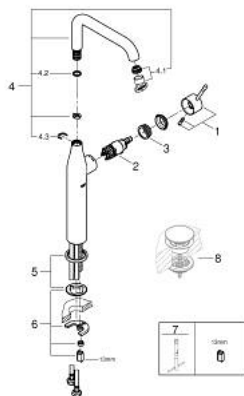

## 24 170 KF1 ESSENCE JEDNORUČNA BATERIJA ZA UMIVAONIK 1/2" XL-SIZE

### PRODUCT DESCRIPTION

- Colour: phantom black
- instalacija na 1 otvor
- metalna ručica
- GROHE SilkMove keramički mešač 28 mm
- sa limitatorom temperature
- GROHE EcoJoy tehnologija za manju potrošnju vode i savršen protok
- maximum flow rate (at 3 bar): 6.5 l/min
- GROHE AquaGuide podesivi perlator
- GROHE FastFixation Plus instalacijski sistem
- rotaciona izlivna cev sa perlatorom i sa stop limitatorom
- prilagodljiv ugao zakretanja 0° / 90° / 360°
- glatko telo
- fleksibilna spojna creva
- min. preporučeni pritisak 1.0 bar
- professional edition

### SPARE PARTS, март 2022 – now

- 1: Ručica (Spare part-nr. 46919KF0)
- 2: Mešač (Spare part-nr. 46580000)
- 3: screw ring (Spare part-nr. 48591000)
- 4: Izlivna cev (Spare part-nr. 13375KF0)
- 4.1: Perlator (Spare part-nr. 48270000)
- 4.2: O-prsten (Spare part-nr. 0128500M)
- 4.3: Sigurnosni prsten (Spare part-nr. 4826600M)
- 5: Rozeta (Spare part-nr. 48603KF0)
- 6: Pribor za učvršćivanje (Spare part-nr. 46645000)
- 7: Instalacioni ključ (Spare part-nr. 19017000)\*
- 8: Waste set with push-open plug (Spare part-nr. 65807KF0)\*