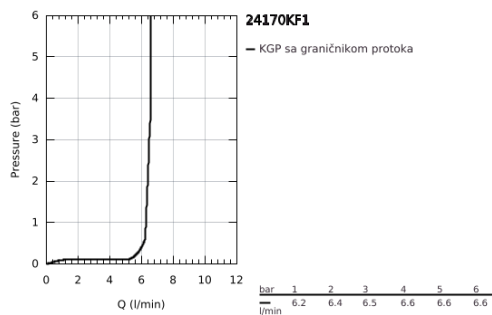

## 24 170 KF1 ESSENCE JEDNORUČNA BATERIJA ZA UMIVAONIK 1/2" XL-SIZE

### PRODUCT DESCRIPTION

- Colour: phantom black
- instalacija na 1 otvor
- metalna ručica
- GROHE SilkMove keramički mešač 28 mm
- sa limitatorom temperature
- GROHE EcoJoy tehnologija za manju potrošnju vode i savršen protok
- maximum flow rate (at 3 bar): 6.5 l/min
- GROHE AquaGuide podesivi perlator
- GROHE FastFixation Plus instalacijski sistem
- rotaciona izlivna cev sa perlatorom i sa stop limitatorom
- prilagodljiv ugao zakretanja 0° / 90° / 360°
- glatko telo
- fleksibilna spojna creva
- min. preporučeni pritisak 1.0 bar
- professional edition