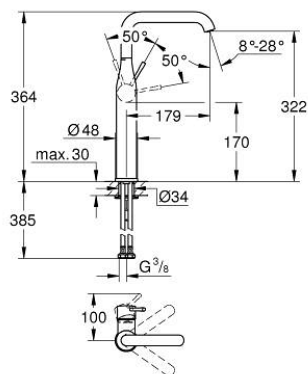

## 24 170 KF1 ESSENCE JEDNORUČNA BATERIJA ZA UMIVAONIK 1/2" XL-SIZE

### PRODUCT DESCRIPTION

- Colour: phantom black
- instalacija na 1 otvor
- metalna ručica
- GROHE SilkMove keramički mešač 28 mm
- sa limitatorom temperature
- GROHE EcoJoy tehnologija za manju potrošnju vode i savršen protok
- maximum flow rate (at 3 bar): 6.5 l/min
- GROHE AquaGuide podesivi perlator
- GROHE FastFixation Plus instalacijski sistem
- rotaciona izlivna cev sa perlatorom i sa stop limitatorom
- prilagodljiv ugao zakretanja 0° / 90° / 360°
- glatko telo
- fleksibilna spojna creva
- min. preporučeni pritisak 1.0 bar
- professional edition

### SPARE PARTS, март 2022 – now

- 1: Ručica (Spare part-nr. 46919KF0)
- 2: Mešač (Spare part-nr. 46580000)
- 3: screw ring (Spare part-nr. 48591000)
- 4: Izlivna cev (Spare part-nr. 13375KF0)
- 4.1: Perlator (Spare part-nr. 48270000)
- 4.2: O-prsten (Spare part-nr. 0128500M)
- 4.3: Sigurnosni prsten (Spare part-nr. 4826600M)
- 5: Rozeta (Spare part-nr. 48603KF0)
- 6: Pribor za učvršćivanje (Spare part-nr. 46645000)
- 7: Instalacioni ključ (Spare part-nr. 19017000)\*
- 8: Waste set with push-open plug (Spare part-nr. 65807KF0)\*