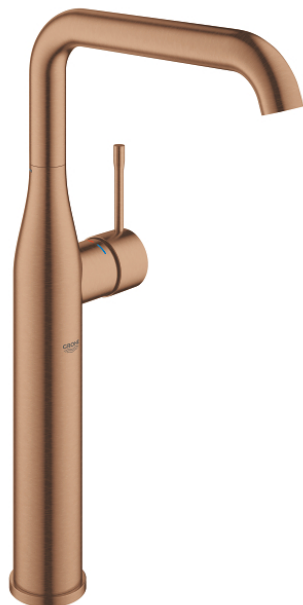

24 170 DL1 ESSENCE JEDNORUČNA BATERIJA ZA UMIVAONIK 1/2" XL-SIZE

PRODUCT DESCRIPTION

- Colour: brushed warm sunset
- instalacija na 1 otvor
- metalna ručica
- GROHE SilkMove keramički mešač 28 mm
- sa limitatorom temperature
- GROHE LongLife premaz
- GROHE EcoJoy tehnologija za manju potrošnju vode i savršen protok
- maximum flow rate (at 3 bar): 6.5 l/min
- GROHE AquaGuide podesivi perlator
- GROHE FastFixation Plus instalacijski sistem
- rotaciona izlivna cev sa perlatorom i sa stop limitatorom
- prilagodljiv ugao zakretanja 0° / 90° / 360°
- glatko telo
- fleksibilna spojna creva
- min. preporučeni pritisak 1.0 bar