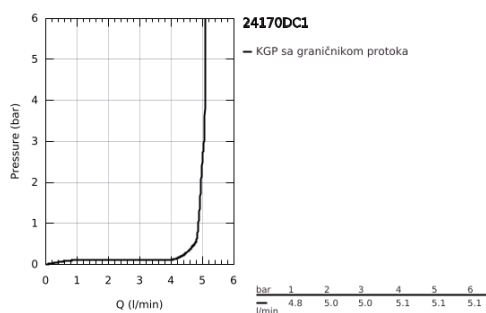

24 170 DC1 ESSENCE JEDNORUČNA BATERIJA ZA UMIVAONIK 1/2" XL-SIZE

PRODUCT DESCRIPTION

- Colour: supersteel
- instalacija na 1 otvor
- metalna ručica
- GROHE SilkMove keramički mešač 28 mm
- sa limitatorom temperature
- GROHE LongLife premaz
- GROHE EcoJoy tehnologija za manju potrošnju vode i savršen protok
- maximum flow rate (at 3 bar): 6.5 l/min
- GROHE AquaGuide podesivi perlator
- GROHE FastFixation Plus instalacijski sistem
- rotaciona izlivna cev sa perlatorom i sa stop limitatorom
- prilagodljiv ugao zakretanja 0° / 90° / 360°
- glatko telo
- fleksibilna spojna creva
- min. preporučeni pritisak 1.0 bar