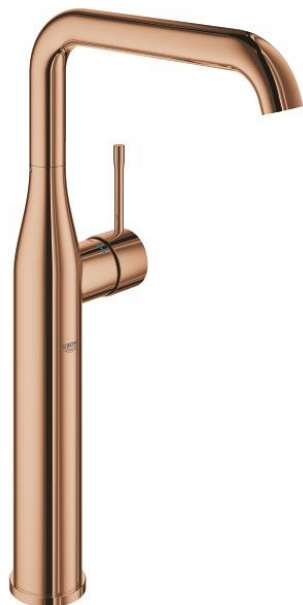

24 170 DA1 ESSENCE JEDNORUČNA BATERIJA ZA UMIVAONIK 1/2" XL-SIZE

PRODUCT DESCRIPTION

- Colour: warm sunset
- instalacija na 1 otvor
- metalna ručica
- GROHE SilkMove keramički mešač 28 mm
- sa limitatorom temperature
- GROHE LongLife premaz
- GROHE EcoJoy tehnologija za manju potrošnju vode i savršen protok
- maximum flow rate (at 3 bar): 6.5 l/min
- GROHE AquaGuide podesivi perlator
- GROHE FastFixation Plus instalacijski sistem
- rotaciona izlivna cev sa perlatorom i sa stop limitatorom
- prilagodljiv ugao zakretanja 0° / 150° / 360°
- glatko telo
- fleksibilna spojna creva
- min. preporučeni pritisak 1.0 bar
- prilagodljiv ugao zakretanja 0° / 90° / 360°