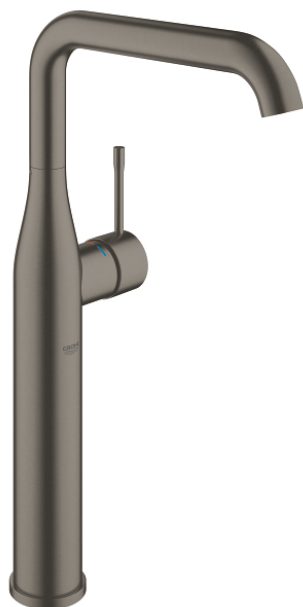

24 170 AL1 ESSENCE JEDNORUČNA BATERIJA ZA UMIVAONIK 1/2" XL-SIZE

PRODUCT DESCRIPTION

- Colour: brushed hard graphite
- instalacija na 1 otvor
- metalna ručica
- GROHE SilkMove keramički mešač 28 mm
- sa limitatorom temperature
- GROHE LongLife premaz
- GROHE EcoJoy tehnologija za manju potrošnju vode i savršen protok
- maximum flow rate (at 3 bar): 6.5 l/min
- GROHE AquaGuide podesivi perlator
- GROHE FastFixation Plus instalacijski sistem
- rotaciona izlivna cev sa perlatorom i sa stop limitatorom
- prilagodljiv ugao zakretanja 0° / 90° / 360°
- glatko telo
- fleksibilna spojna creva
- min. preporučeni pritisak 1.0 bar