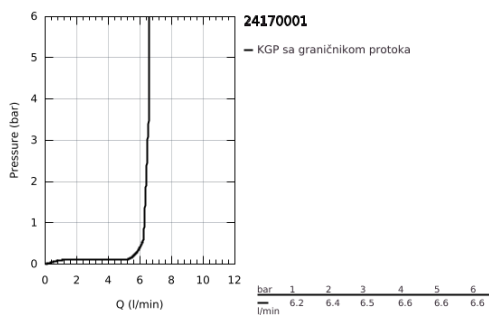

24 170 001 ESSENCE JEDNORUČNA BATERIJA ZA UMIVAONIK 1/2" XL-SIZE

PRODUCT DESCRIPTION

- Colour: chrome
- instalacija na 1 otvor
- metalna ručica
- za samostojeće umivaonike
- GROHE SilkMove keramički mešač 28 mm
- sa limitatorom temperature
- GROHE LongLife premaz
- GROHE EcoJoy tehnologija za manju potrošnju vode i savršen protok
- maximum flow rate (at 3 bar): 6.5 l/min
- GROHE AquaGuide podesivi perlator
- GROHE FastFixation Plus rapid installation system
- rotaciona izlivna cev sa perlatorom i sa stop limitatorom
- prilagodljiv ugao zakretanja 0° / 90° / 360°
- glatko telo
- fleksibilna spojna creva
- min. preporučeni pritisak 1.0 bar
- professional edition
- replaces Essence basin mixer 32 901 xx1