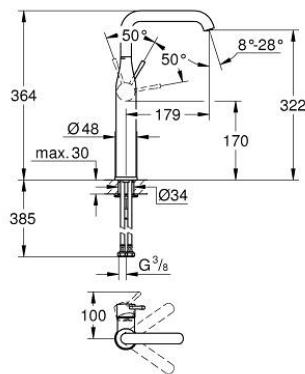

24 170 001 ESSENCE JEDNORUČNA BATERIJA ZA UMIVAONIK 1/2" XL-SIZE

PRODUCT DESCRIPTION

- Colour: chrome
- instalacija na 1 otvor
- metalna ručica
- za samostojeće umivaonike
- GROHE SilkMove keramički mešač 28 mm
- sa limitatorom temperature
- GROHE LongLife premaz
- GROHE EcoJoy tehnologija za manju potrošnju vode i savršen protok
- maximum flow rate (at 3 bar): 6.5 l/min
- GROHE AquaGuide podesivi perlator
- GROHE FastFixation Plus rapid installation system
- rotaciona izlivna cev sa perlatorom i sa stop limitatorom
- prilagodljiv ugao zakretanja 0° / 90° / 360°
- glatko telo
- fleksibilna spojna creva
- min. preporučeni pritisak 1.0 bar
- professional edition
- replaces Essence basin mixer 32 901 xx1

24 170 001 ESSENCE JEDNORUČNA BATERIJA ZA UMIVAONIK 1/2" XL-SIZE

SPARE PARTS, феврыар 2022 – now

- 1: Ručica (Spare part-nr. 46919000)
- 2: Mešač (Spare part-nr. 46580000)
- 3: screw ring (Spare part-nr. 48591000)
- 4: Izlivna cev (Spare part-nr. 13375000)
- 4.1: Perlator (Spare part-nr. 48270000)
- 4.2: O-prsten (Spare part-nr. 0128500M)
- 4.3: Sigurnosni prsten (Spare part-nr. 4826600M)
- 5: Rozeta (Spare part-nr. 48603000)
- 6: Pribor za učvršćivanje (Spare part-nr. 46645000)
- 7: Instalacioni ključ (Spare part-nr. 19017000)*
- 8: Waste set with push-open plug (Spare part-nr. 65807000)*