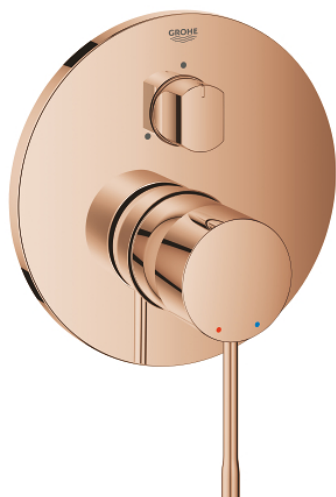

24 169 DA1 ESSENCE SINGLE-LEVER MIXER WITH 3-WAY DIVERTER

PRODUCT DESCRIPTION

- Colour: warm sunset
- set za završnu instalaciju za GROHE Rapido SmartBox (35 600/35 604)
- GROHE SilkMove 46 mm keramički mešač
- GROHE LongLife premaz
- zidna rozetna s GROHE FastFixation (skriveno zatvaranje, skriveno pričvršćenje)
- metal escutcheon, retroactively 6° adjustable
- metalna ručica
- 3-way diverter
- without roughing-in set 35 600/35 604 (please order separately)
- flow performance: outlet A = 27 l/min, outlet B = 27 l/min, outlet C = 27 l/min