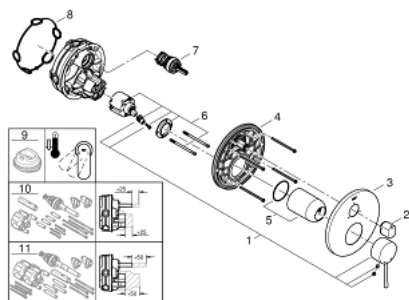

## 24 169 001 ESSENCE SINGLE-LEVER MIXER WITH 3-WAY DIVERTER

### PRODUCT DESCRIPTION

- Colour: chrome
- set za završnu instalaciju za GROHE Rapido SmartBox (35 600/35 604)
- GROHE SilkMove 46 mm keramički mešač
- GROHE LongLife premaz
- zidna rozetna s GROHE FastFixation (skriveno zatvaranje, skriveno pričvršćenje)
- metal escutcheon, retroactively 6° adjustable
- metalna ručica
- 3-way diverter
- without roughing-in set 35 600/35 604 (please order separately)
- flow performance: outlet A = 27 l/min, outlet B = 27 l/min, outlet C = 27 l/min
- professional edition
- replaces Essence single-lever mixer with 3-way diverter 24 092 xx1

### SPARE PARTS, август 2020 – now

- 1: Ručica (Spare part-nr. 46915000)
  - 2: Diverter knob, round (Spare part-nr. 48447000)
  - 3: Rozeta (Spare part-nr. 49108000)
  - 4: Instalaciona ploča (Spare part-nr. 49094000)
  - 5: Poklopac (Spare part-nr. 02693000)
  - 6: Mešač (Spare part-nr. 46048000)
  - 7: Prebacivač (Spare part-nr. 48448000)
  - 8: Dihtung (Spare part-nr. 48360000)
  - 9: Limitor temperature (Spare part-nr. 46308000)\*
  - 10: Universal extension set single-lever mixers, 25 mm (Spare part-nr. 14056000)\*
  - 11: Universal extension set single-lever mixers, 50 mm (Spare part-nr. 14057000)\*
- \* Optional accessories