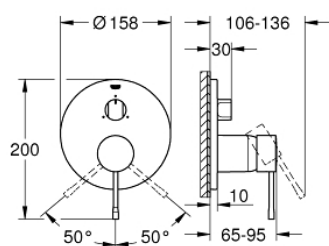

24 169 001 ESSENCE SINGLE-LEVER MIXER WITH 3-WAY DIVERTER

PRODUCT DESCRIPTION

- Colour: chrome
- set za završnu instalaciju za GROHE Rapido SmartBox (35 600/35 604)
- GROHE SilkMove 46 mm keramički mešač
- GROHE LongLife premaz
- zidna rozetna s GROHE FastFixation (skriveno zatvaranje, skriveno pričvršćenje)
- metal escutcheon, retroactively 6° adjustable
- metalna ručica
- 3-way diverter
- without roughing-in set 35 600/35 604 (please order separately)
- flow performance: outlet A = 27 l/min, outlet B = 27 l/min, outlet C = 27 l/min
- professional edition

24 169 001 ESSENCE SINGLE-LEVER MIXER WITH 3-WAY DIVERTER

SPARE PARTS, август 2020 – now

- 1: Ručica (Spare part-nr. 46915000)
 - 2: Diverter knob, round (Spare part-nr. 48447000)
 - 3: Rozeta (Spare part-nr. 49108000)
 - 4: Instalaciona ploča (Spare part-nr. 49094000)
 - 5: Poklopac (Spare part-nr. 02693000)
 - 6: Mešač (Spare part-nr. 46048000)
 - 7: Prebacivač (Spare part-nr. 48448000)
 - 8: Dihtung (Spare part-nr. 48360000)
 - 9: Limitor temperature (Spare part-nr. 46308000)*
 - 10: Universal extension set single-lever mixers, 25 mm (Spare part-nr. 14056000)*
 - 11: Universal extension set single-lever mixers, 50 mm (Spare part-nr. 14057000)*
- * Optional accessories