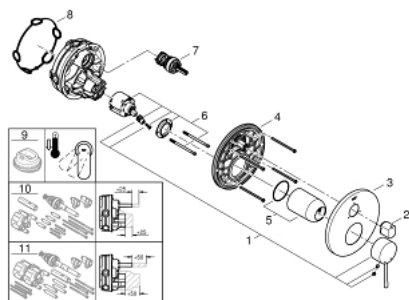

24 169 001 ESSENCE SINGLE-LEVER MIXER WITH 3-WAY DIVERTER

PRODUCT DESCRIPTION

- Colour: chrome
- set za završnu instalaciju za GROHE Rapido SmartBox (35 600/35 604)
- GROHE SilkMove 46 mm keramički mešač
- GROHE LongLife premaz
- zidna rozetna s GROHE FastFixation (skriveno zatvaranje, skriveno pričvršćenje)
- metal escutcheon, retroactively 6° adjustable
- metalna ručica
- 3-way diverter
- without roughing-in set 35 600/35 604 (please order separately)
- flow performance: outlet A = 27 l/min, outlet B = 27 l/min, outlet C = 27 l/min
- professional edition

24 169 001 ESSENCE SINGLE-LEVER MIXER WITH 3-WAY DIVERTER

SPARE PARTS, август 2020 – now

- 1: Ručica (Spare part-nr. 46915000)
 - 2: Diverter knob, round (Spare part-nr. 48447000)
 - 3: Rozeta (Spare part-nr. 49108000)
 - 4: Instalaciona ploča (Spare part-nr. 49094000)
 - 5: Poklopac (Spare part-nr. 02693000)
 - 6: Mešač (Spare part-nr. 46048000)
 - 7: Prebacivač (Spare part-nr. 48448000)
 - 8: Dihtung (Spare part-nr. 48360000)
 - 9: Limitor temperature (Spare part-nr. 46308000)*
 - 10: Universal extension set single-lever mixers, 25 mm (Spare part-nr. 14056000)*
 - 11: Universal extension set single-lever mixers, 50 mm (Spare part-nr. 14057000)*
- * Optional accessories