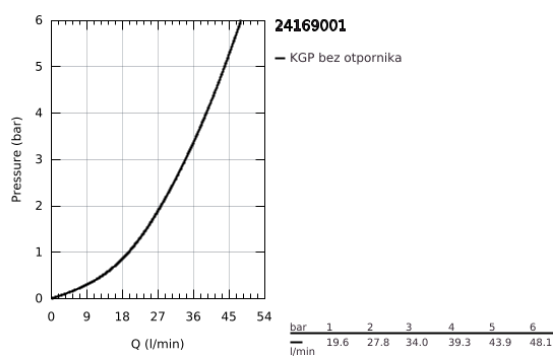

## 24 169 001 ESSENCE SINGLE-LEVER MIXER WITH 3-WAY DIVERTER

### PRODUCT DESCRIPTION

- Colour: chrome
- set za završnu instalaciju za GROHE Rapido SmartBox (35 600/35 604)
- GROHE SilkMove 46 mm keramički mešač
- GROHE LongLife premaz
- zidna rozetna s GROHE FastFixation (skriveno zatvaranje, skriveno pričvršćenje)
- metal escutcheon, retroactively 6° adjustable
- metalna ručica
- 3-way diverter
- without roughing-in set 35 600/35 604 (please order separately)
- flow performance: outlet A = 27 l/min, outlet B = 27 l/min, outlet C = 27 l/min
- professional edition
- replaces Essence single-lever mixer with 3-way diverter 24 092 xx1