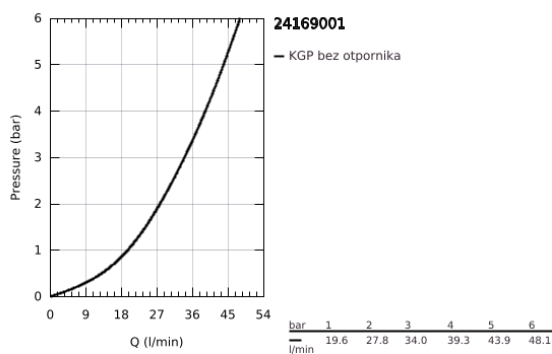

24 169 001 ESSENCE SINGLE-LEVER MIXER WITH 3-WAY DIVERTER

PRODUCT DESCRIPTION

- Colour: chrome
- set za završnu instalaciju za GROHE Rapido SmartBox (35 600/35 604)
- GROHE SilkMove 46 mm keramički mešač
- GROHE LongLife premaz
- zidna rozetna s GROHE FastFixation (skriveno zatvaranje, skriveno pričvršćenje)
- metal escutcheon, retroactively 6° adjustable
- metalna ručica
- 3-way diverter
- without roughing-in set 35 600/35 604 (please order separately)
- flow performance: outlet A = 27 l/min, outlet B = 27 l/min, outlet C = 27 l/min
- professional edition

24 169 001 ESSENCE SINGLE-LEVER MIXER WITH 3-WAY DIVERTER

SPARE PARTS, август 2020 – now

- 1: Ručica (Spare part-nr. 46915000)
 - 2: Diverter knob, round (Spare part-nr. 48447000)
 - 3: Rozeta (Spare part-nr. 49108000)
 - 4: Instalaciona ploča (Spare part-nr. 49094000)
 - 5: Poklopac (Spare part-nr. 02693000)
 - 6: Mešač (Spare part-nr. 46048000)
 - 7: Prebacivač (Spare part-nr. 48448000)
 - 8: Dihtung (Spare part-nr. 48360000)
 - 9: Limitor temperature (Spare part-nr. 46308000)*
 - 10: Universal extension set single-lever mixers, 25 mm (Spare part-nr. 14056000)*
 - 11: Universal extension set single-lever mixers, 50 mm (Spare part-nr. 14057000)*
- * Optional accessories